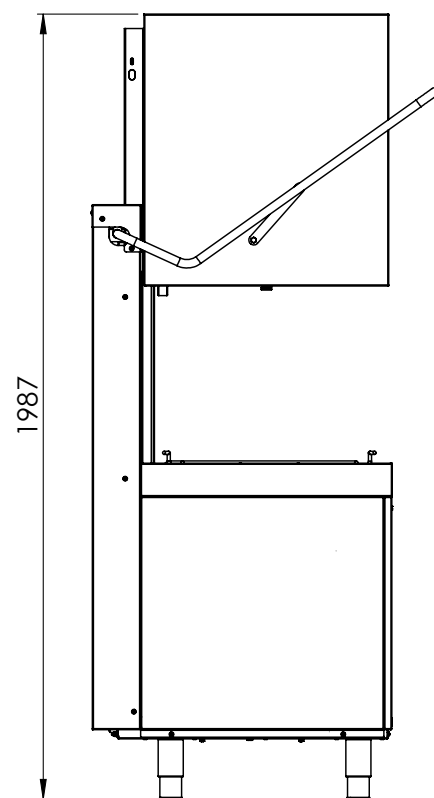

SPECYFIKACJA I RYSUNKI TECHNICZNE

PARAMETRY WODNE

Zużycie wody 2,5 l/cykl

PARAMETRY ELEKTRYCZNE

Zasilanie 400 V

Moc elektryczna 10,8 kW

INFORMACJE OGÓLNE

Wydajność koszy na godzinę 20/h; 30/h; 40/h*

Długość cyklu pracy 180/120/90* sek.

Maksymalna wysokość mytego naczynia 415 mm

Szerokość - W 728 mm

Głębokość - D 816 mm

Wysokość - H 1505 mm

*dostępna tylko w modelach Power Digital

Wszystkie nowe zmywarki kapturowe Stalgast mają moc **10,8 kW**.