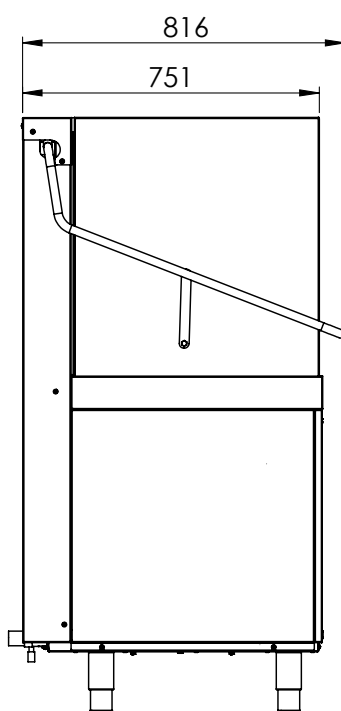

SPECYFIKACJA I RYSUNKI TECHNICZNE

PARAMETRY WODNE

Zużycie wody 2,5 l/cykl

PARAMETRY ELEKTRYCZNE

Zasilanie 400 V

Moc elektryczna 10,8 kW

INFORMACJE OGÓLNE

Wydajność koszy na godzinę 20/h; 30/h; 40/h*

Długość cyklu pracy 180/120/90* sek.

Maksymalna wysokość mytego naczynia 415 mm

Szerokość - W 728 mm

Głębokość - D 816 mm

Wysokość - H 1505 mm

*dostępna tylko w modelach Power Digital

Wszystkie nowe zmywarki kapturowe Stalgast mają moc **10,8 kW**.