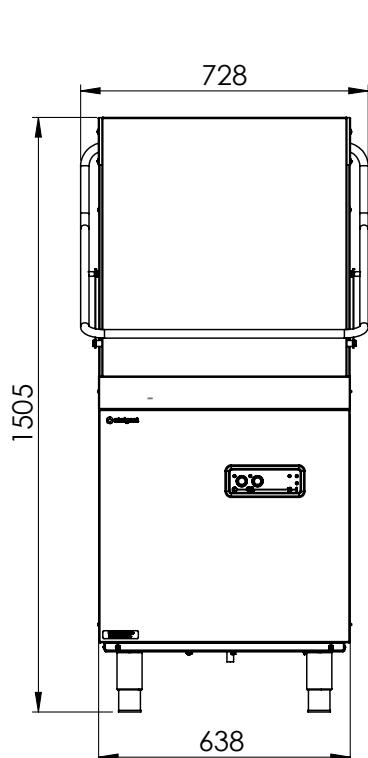

SPECYFIKACJA I RYSUNKI TECHNICZNE

PARAMETRY WODNE

Zużycie wody 2,5 l/cykl

PARAMETRY ELEKTRYCZNE

Zasilanie 400 V

Moc elektryczna 10,8 kW

INFORMACJE OGÓLNE

Wydajność koszy na godzinę 20/h; 30/h; 40/h*

Długość cyklu pracy 180/120/90* sek.

Maksymalna wysokość mytego naczynia 415 mm

Szerokość - W 728 mm

Głębokość - D 816 mm

Wysokość - H 1505 mm

*dostępna tylko w modelach Power Digital

Wszystkie nowe zmywarki kapturowe Stalgast mają moc **10,8 kW**.