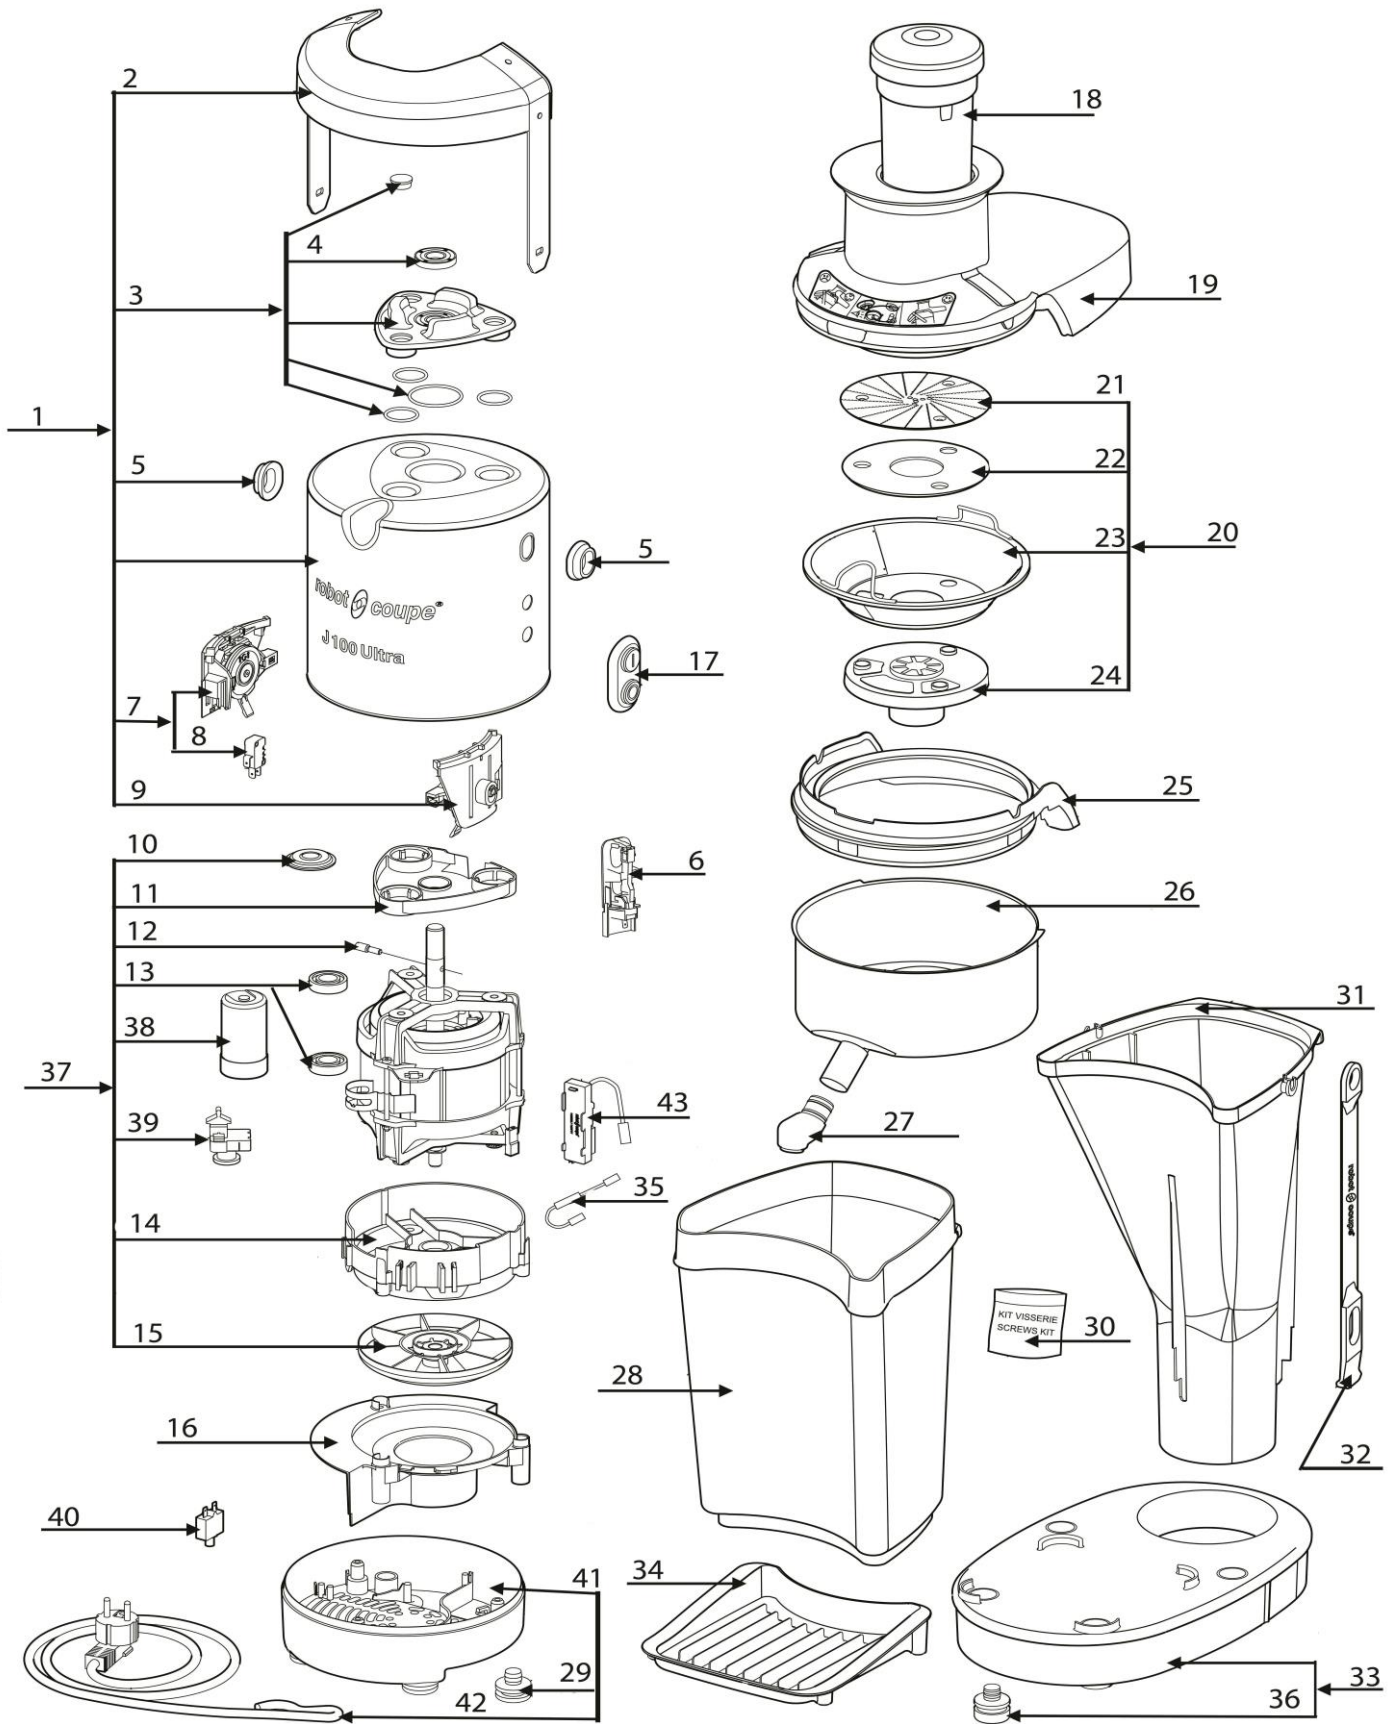

### model: 483100

**robot coupe®**

LP.	Numer katalogowy	Nazwa części
1	V483100-01	Kompletna obudowa
2	V483100-02	Dźwignia blokady
3	V483100-03	Element górny centrujący
4	V483100-04	Uszczelniacz
5	V483100-05	Łożysko
6	V483100-06	Blokada
7	V483100-07	Lewy zespół łożyska
8	V483100-08	Mikro włącznik
9	V483100-09	Prawy zespół łożyska
10	V483100-10	Uszczelniacz
11	V483100-11	Element dolny centrujący
12	V483100-12	Tuleja blokująca w silniku sokowirówki
13	V483100-13	Łożysko
14	V483100-14	Oślona silnika
15	V483100-15	Wentylator
16	V483100-16	Mocowanie włączników
17	V483100-17	Oślona wentylatora
18	V483100-18	Popychacz
19	V483100-19	Pokrywa
20	V483100-20	Filtr kompletny
21	V483100-21	Tarcza
22	V483100-22	Podkładka
23	V483100-23	Filtr
24	V483100-24	Mocowanie sitka
25	V483100-25	Kołnierz misy
26	V483100-26	Miska
27	V483100-27	Wylewka sokowirówki
28	V483100-28	Pojemnik
29	V483100-29	Nóżka
30	V483100-30	Zestaw śrub
31	V483100-31	Pojemnik
32	V483100-32	Uchwyt
33	V483100-33	Podstawa
34	V483100-34	Tacka ociekowa
35	V483100-35	Opornik
36	V483100-36	Nóżka
37	V483100-37	Silnik kompletny
38	V483100-38	Kondensator
39	V483100-39	Wyłącznik rozruchowy
40	V483100-40	Wyłącznik bezpieczeństwa
41	V483100-41	Obudowa dolna
42	V483100-42	Przewód zasilający
43	V483100-43	Moduł hamujący