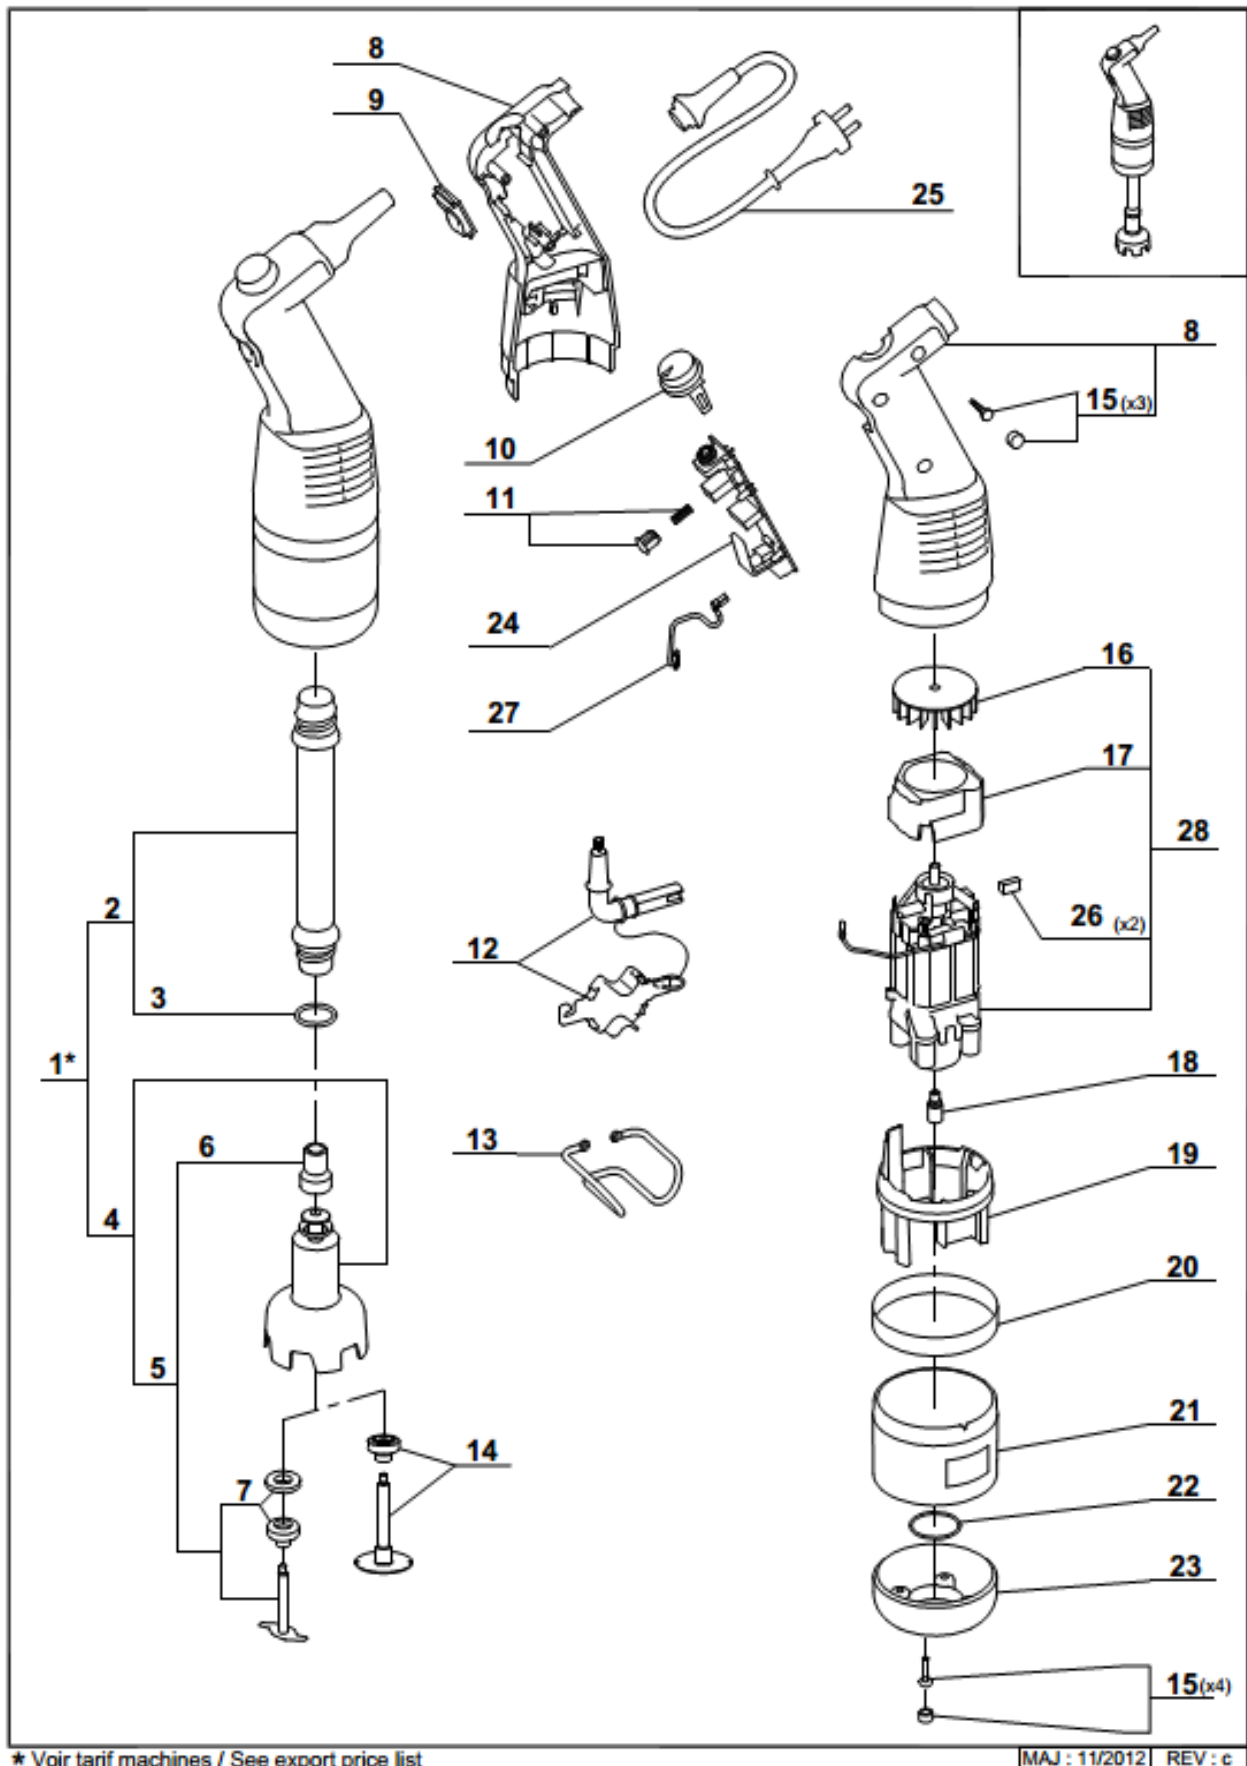

Mikser ręczny mini

MP 240 V.V.

MODEL: 711241

robotcoupe®

Mini MP 240 V.V.

* Voir tarif machines / See export price list

MAJ : 11/2012 REV : c

LP.	Numer katalogowy	Nazwa części
1	V711241-01	Ramię z dzwonem
2	V711241-02	Ramię
3	V711241-03	Uszczelka
4	V711241-04	Głowica tnąca
5	V711241-05	Zestaw naprawczy głowicy
6	V711241-06	Wkład sprzęgła
7	V711241-07	Zestaw naprawczy
8	V711241-08	Obudowa zewnętrzna
9	V711241-09	Ośłona włącznika
10	V711241-10	Regulator obrotów
11	V711241-11	Przycisk
12	V711241-12	Narzędzie do demontażu
13	V711241-13	Wieszak
14	V711241-14	Tarcza do emulgowania
15	V711241-15	Śruba z zaślepką
16	V711241-16	Wentylator
17	V711241-17	Ośłona
18	V711241-18	Sprzęgło
19	V711241-19	Podstawa silnika
20	V711241-20	Opaska
21	V711241-21	Ośłona silnika
22	V711241-22	O-ring
23	V711241-23	Ośłona
24	V711241-24	Płyta główna
25	V711241-25	Przewód zasilający
26	V711241-26	Szczotka
27	V711241-27	Przewody elektryczne
28	V711241-28	Silnik