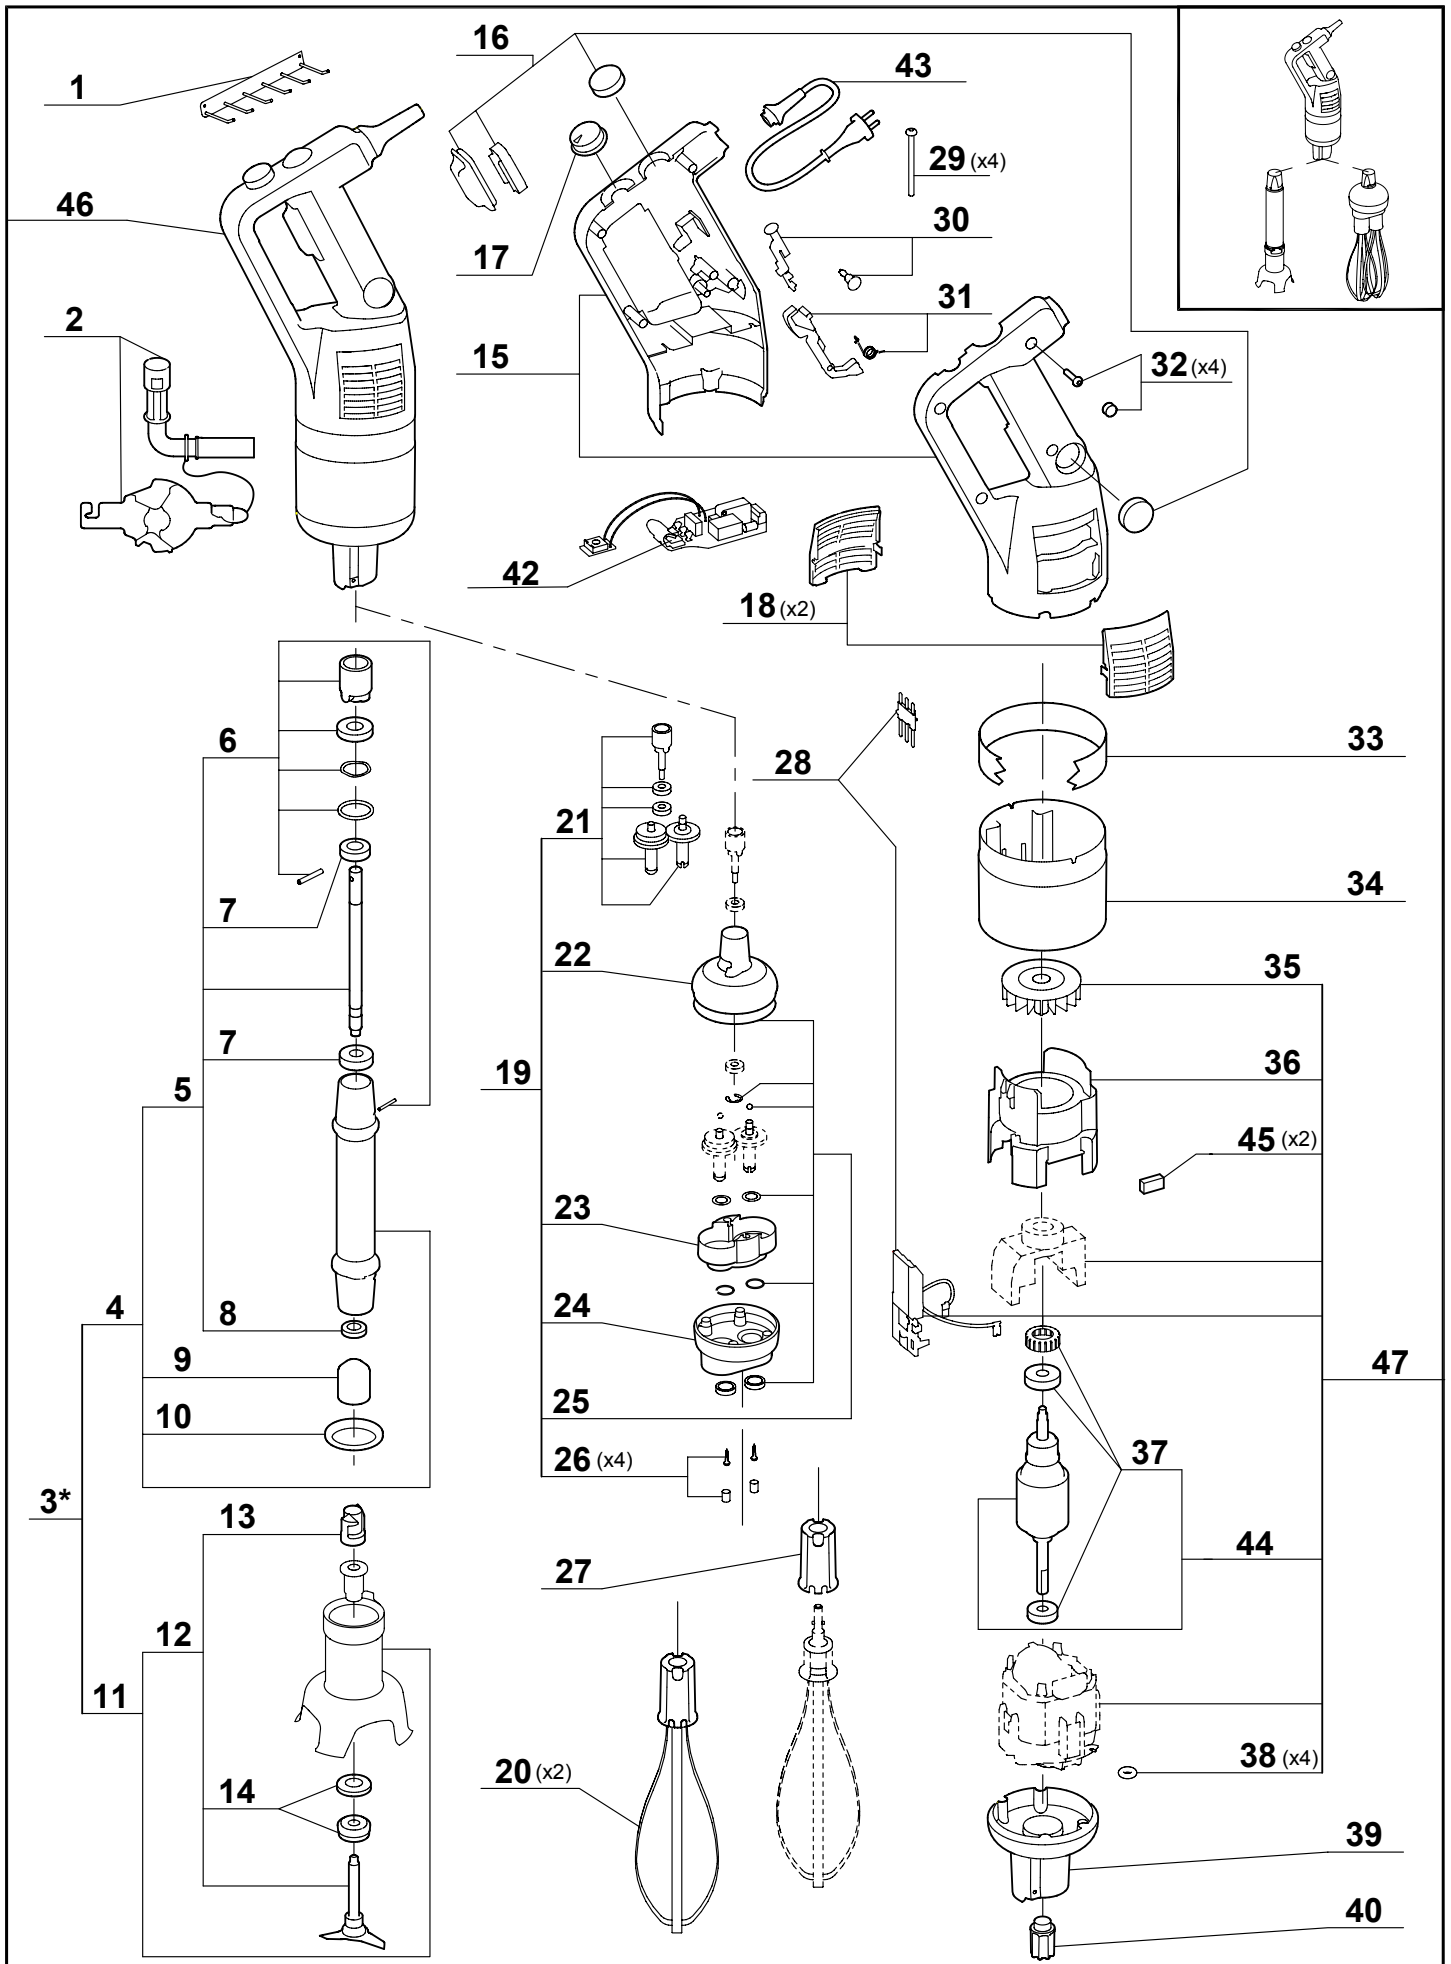

Mikser ręczny CMP 300 Combi

0,3 kW

MODEL: 711302

LP.	Numer katalogowy	Nazwa części
1	V711302-01	Wieszak
2	V711302-02	Zestaw montażowy
3	V711302-03	Kompletna stopa
4	V711302-04	Stopa
5	V711302-05	Zestaw naprawczy stopy
6	V711302-06	Stopa
7	V711302-07	Łożysko
8	V711302-08	Uszczelnienie osi przeniesienia napędu 8x18x5
9	V711302-09	Sprzęgło głowicy
10	V711302-10	Uszczelka stopy
11	V711302-11	Kompletna końcówka tnąca
12	V711302-12	Nóż
13	V711302-13	Sprzęgło
14	V711302-14	Kamień ostrzący
15	V711302-15	Obudowa
16	V711302-16	Ośłona przycisku
17	V711302-17	Pokrętło regulatora obrotów
18	V711302-18	Ośłona wentylowana
19	V711302-19	Zespół napędowy różgi
20	V711302-20	Różga trzepaczki
21	V711302-21	Przekładnia
22	V711302-22	Górna obudowa zespołu napędowego różgi
23	V711302-23	Wspornik
24	V711302-24	Dolna obudowa zespołu napędowego różgi
25	V711302-25	Zestaw naprawczy zespołu napędowego różgi
26	V711302-26	Śruba z nakrętka
27	V711302-27	Mocowanie różgi
28	V711302-28	Zestaw złączy
29	V711302-29	Śruba M4x25
30	V711302-30	Popychacz przycisku
31	V711302-31	Dźwignia popychacza przycisku
32	V711302-32	Śruba obudowy z zaślepką i uszczelką
33	V711302-33	Ośłona
34	V711302-34	Ośłona silnika
35	V711302-35	Wentylator silnika
36	V711302-36	Rura wentylacyjna
37	V711302-37	Łożysko silnika
38	V711302-38	Uszczelka
39	V711302-39	Sprzęgło
40	V711302-40	Sprzęgło
41	V711302-41	Płyta sterująca
42	V711302-42	Przewód zasilający
43	V711302-43	Stojak
44	V711302-44	Szczotka silnika
45	V711302-45	Zespół blokujący
46	V711302-46	Silnik