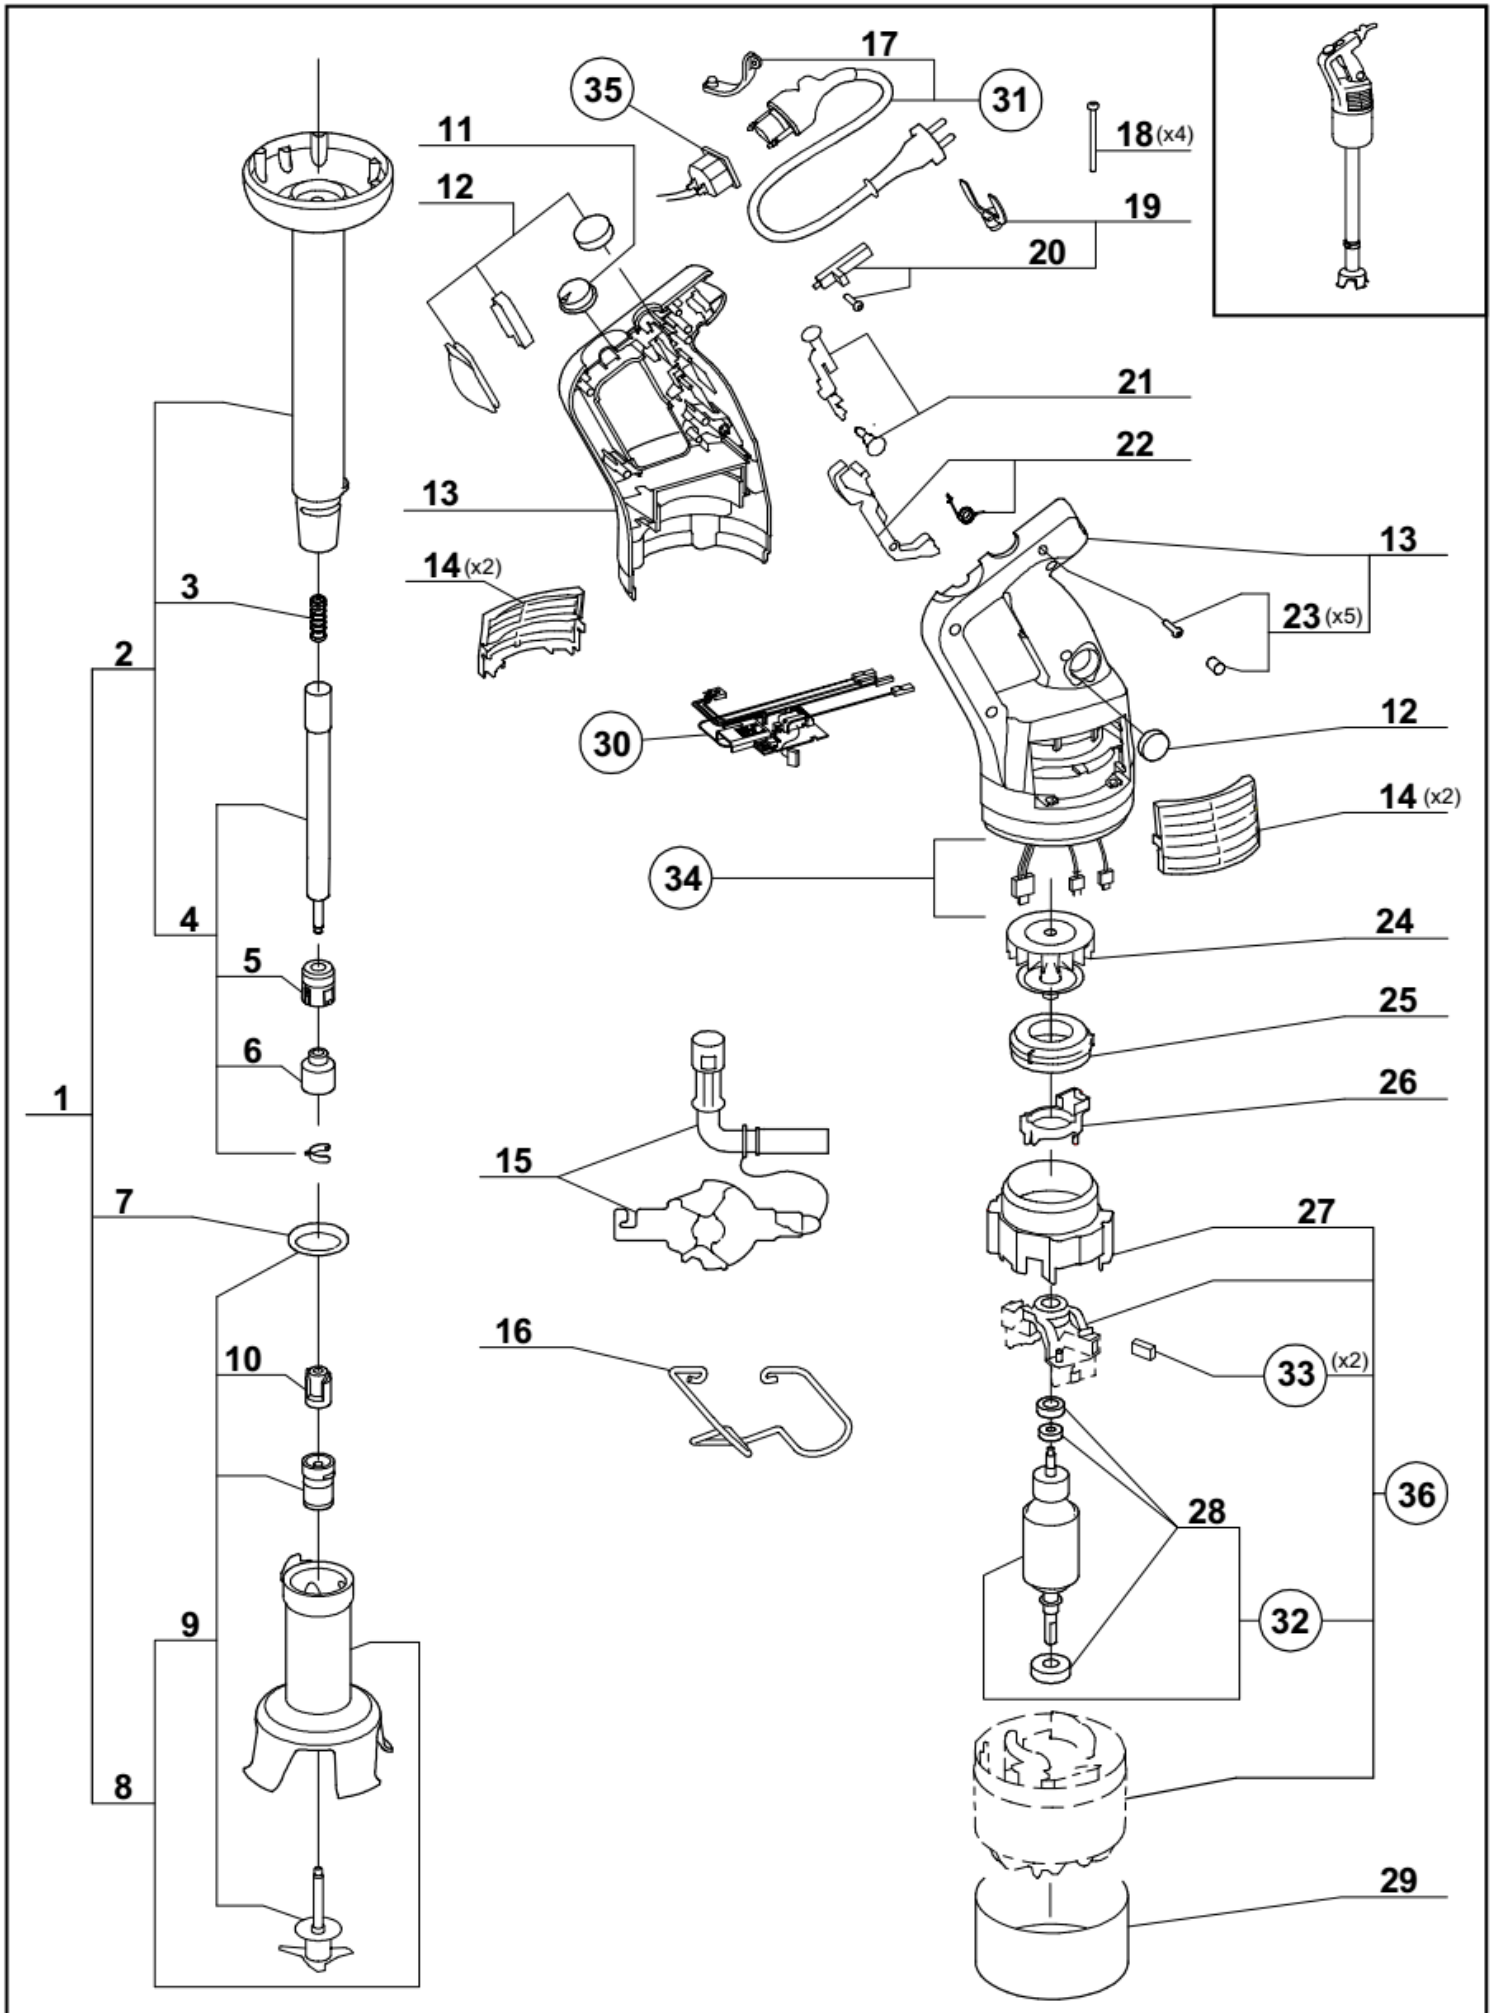

Mikser ręczny

MODEL: 711355

LP.	Numer katalogowy	Nazwa części
1	V711355-01	Stopa kompletna
2	V711355-02	Wałek
3	V711355-03	Sprężynka
4	V711355-04	Wałek główny
5	V711355-05	Sprzęgło wału
6	V711355-06	Sprzęgło
7	V711355-07	Uszczelka stopy
8	V711355-08	Głowica kompletna
9	V711355-09	Zestaw naprawczy
10	V711355-10	Sprzęgło
11	V711355-11	Złącze
12	V711355-12	Oślona przycisku
13	V711355-13	Obudowa
14	V711355-14	Kratki wentylacyjne silnika
15	V711355-15	Zestaw montażowy
16	V711355-16	Wieszak
17	V711355-17	Zaczep
18	V711355-18	Śruba
19	V711355-19	Zestaw dźwigni blokującej śrubę pokrywy
20	V711355-20	Dźwignia obudowy
21	V711355-21	Popychacz przycisku
22	V711355-22	Dźwignia popychacza przycisku
23	V711355-23	Śruba obudowy z zaślepką i uszczelką
24	V711355-24	Wentylator silnika
25	V711355-25	Nakładka wentylacyjna
26	V711355-26	Wspornik resetu
27	V711355-27	Rura wentylatora
28	V711355-28	Silnik
29	V711355-29	Etykieta
30	V711355-30	Płyta główna
31	V711355-31	Przewód zasilający
32	V711355-32	Wirnik kompletny
33	V711355-33	Szczotki silnika
34	V711355-34	Wiązka przewodów elektrycznych
35	V711355-35	Gniazdo
36	V711355-36	Silnik