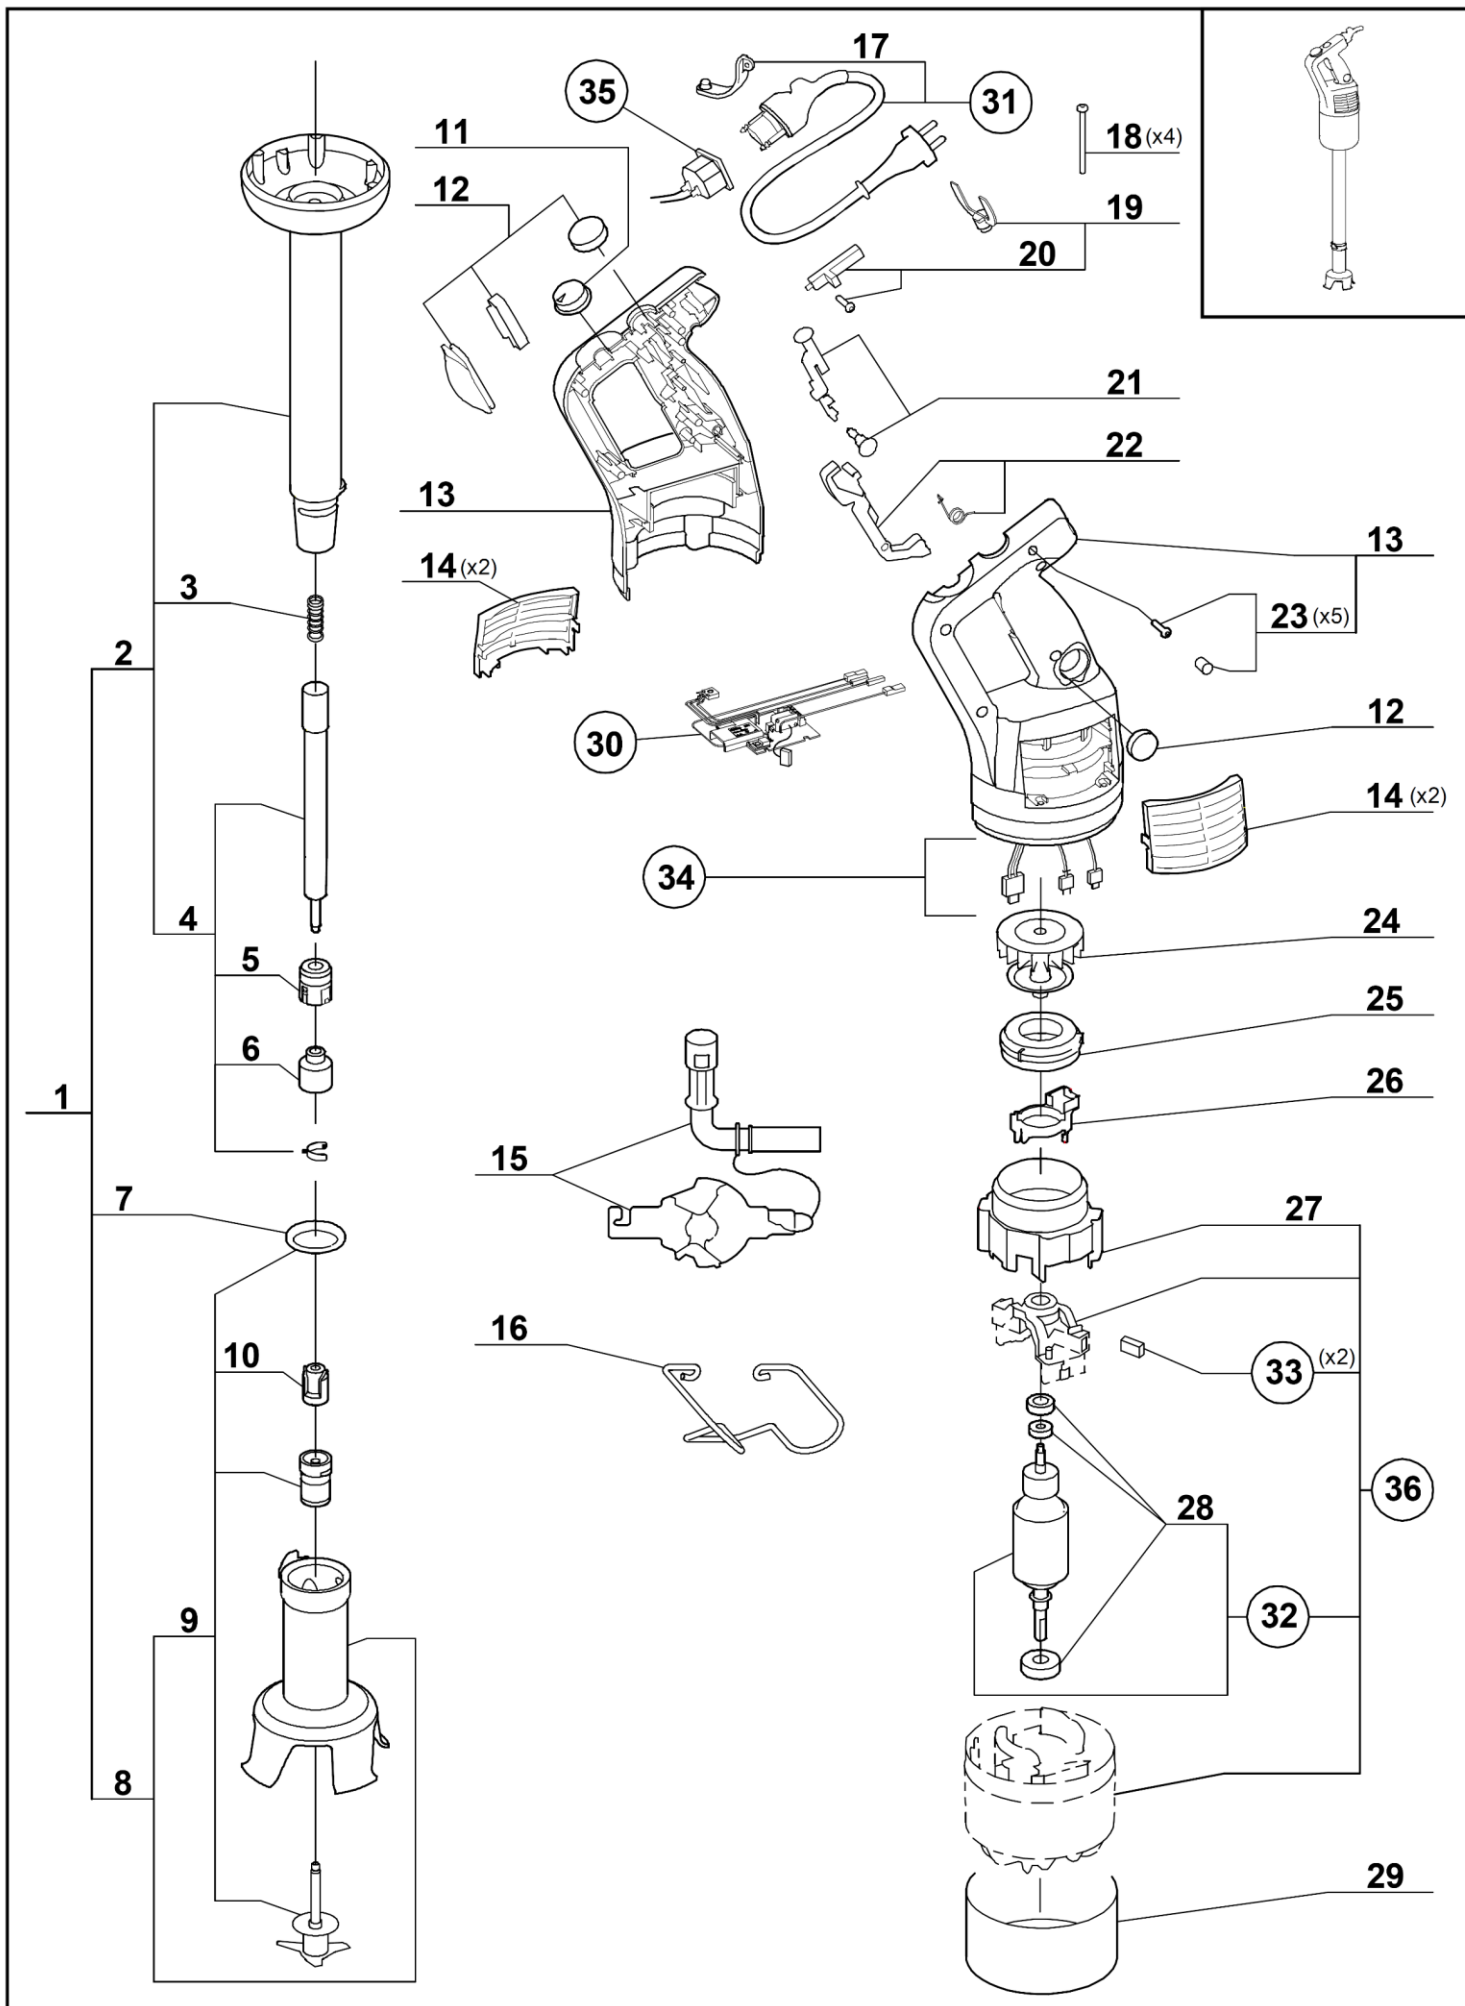

## MODEL: 711455

Lp.	Numer katalogowy	Nazwa części
1	V711455-01	Stopa kompletna z głowicą
2	V711455-02	Stopa
3	V711455-03	Sprężynka
4	V711455-04	Zestaw naprawczy stopy
5	V711455-05	Sprzęgło wału
6	V711455-06	Sprzęgło
7	V711455-07	Uszczelka stopy
8	V711455-08	Głowica kompletna
9	V711455-09	Zestaw naprawczy
10	V711455-10	Sprzęgło
11	V711455-11	Złącze
12	V711455-12	Ośłona przycisku
13	V711455-13	Obudowa
14	V711455-14	Kratki wentylacyjne silnika
15	V711455-15	Zestaw montażowy
16	V711455-16	Wieszak
17	V711455-17	Zaczepek
18	V711455-18	Śruba
19	V711455-19	Zestaw dźwigni blokującej
20	V711455-20	Dźwignia obudowy
21	V711455-21	Popychacz przycisku
22	V711455-22	Dźwignia popychacza przycisku
23	V711455-23	Śruba obudowy z zaślepką i uszczelką
24	V711455-24	Wentylator silnika
25	V711455-25	Nakładka wentylacyjna
26	V711455-26	Wspornik resetu
27	V711455-27	Rura wentylatora
28	V711455-28	Łożyska silnika
29	V711455-29	Etykieta
30	V711455-30	Płyta główna
31	V711455-31	Przewód zasilający
32	V711455-32	Wirnik kompletny
33	V711455-33	Szczotki silnika
34	V711455-34	Wiązka przewodów elektrycznych
35	V711455-35	Gniazdo
36	V711455-36	Silnik