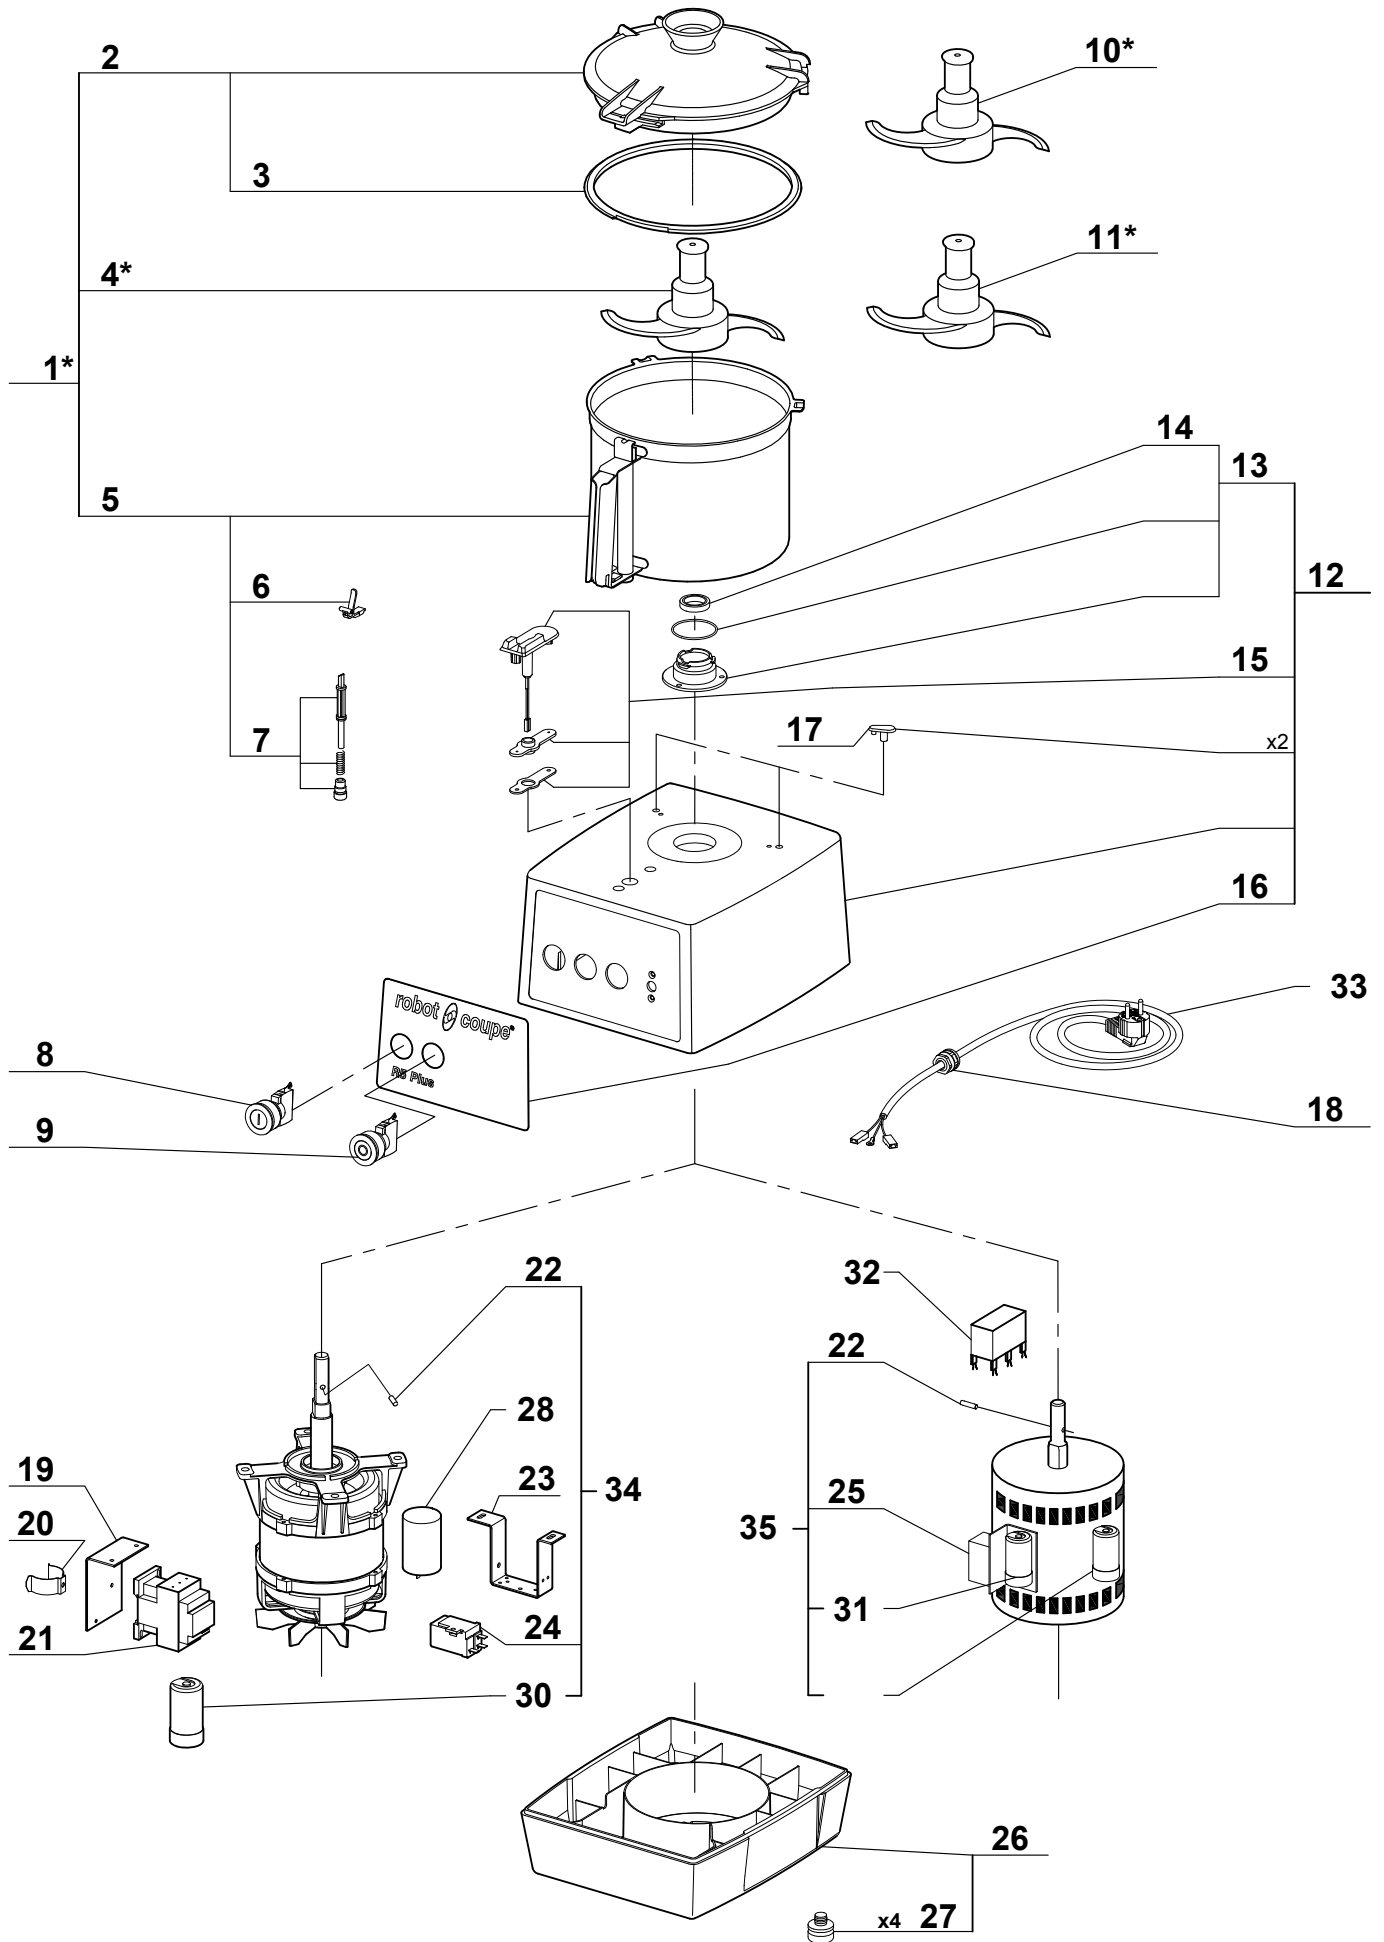

stalgast
ekspert gastronomiczny

RYSUNEK ZŁOŻENIOWY

V 2.0 08-2016r.

Mikser R5 Plus 230V

MODEL: 712050

LP.	Numer katalogowy	Nazwa części
1	V712050-01	Zestaw cuttera
2	V712050-02	Pokrywa pojemnika cutter
3	V712050-03	Uszczelka pokrywy cuttera
4	V712050-04	Nóż prosty
5	V712050-05	Pojemnik cuttera
6	V712050-06	Zatrząsk sprężyny pojemnika
7	V712050-07	Pręt bezpieczeństwa
8	V712050-08	Przycisk start
9	V712050-09	Przycisk stop
10	V712050-10	Nóż z zębami
11	V712050-11	Nóż z nacięciami
12	V712050-12	Zespół napędowy
13	V712050-13	Uszczelniacz
14	V712050-14	O-ring
15	V712050-15	Zatrząsk pojemnika
16	V712050-16	Panel przedni
17	V712050-17	Zaślepka
18	V712050-18	Ogranicznik przewodu zasilającego
19	V712050-19	Kontaktor
20	V712050-20	Spinka
21	V712050-21	Kontaktor
22	V712050-22	Sworzeń napędu
23	V712050-23	Przełącznik
24	V712050-24	Przełącznik
25	V712050-25	Przełącznik
26	V712050-26	Podstawa
27	V712050-27	Nóżka
28	V712050-28	Kondensator
29	V712050-29	Kondensator
30	V712050-30	Kondensator
31	V712050-31	Kondensator
32	V712050-32	Przełącznik
33	V712050-33	Przewód zasilania
34	V712050-34	Silnik
35	V712050-35	Silnik