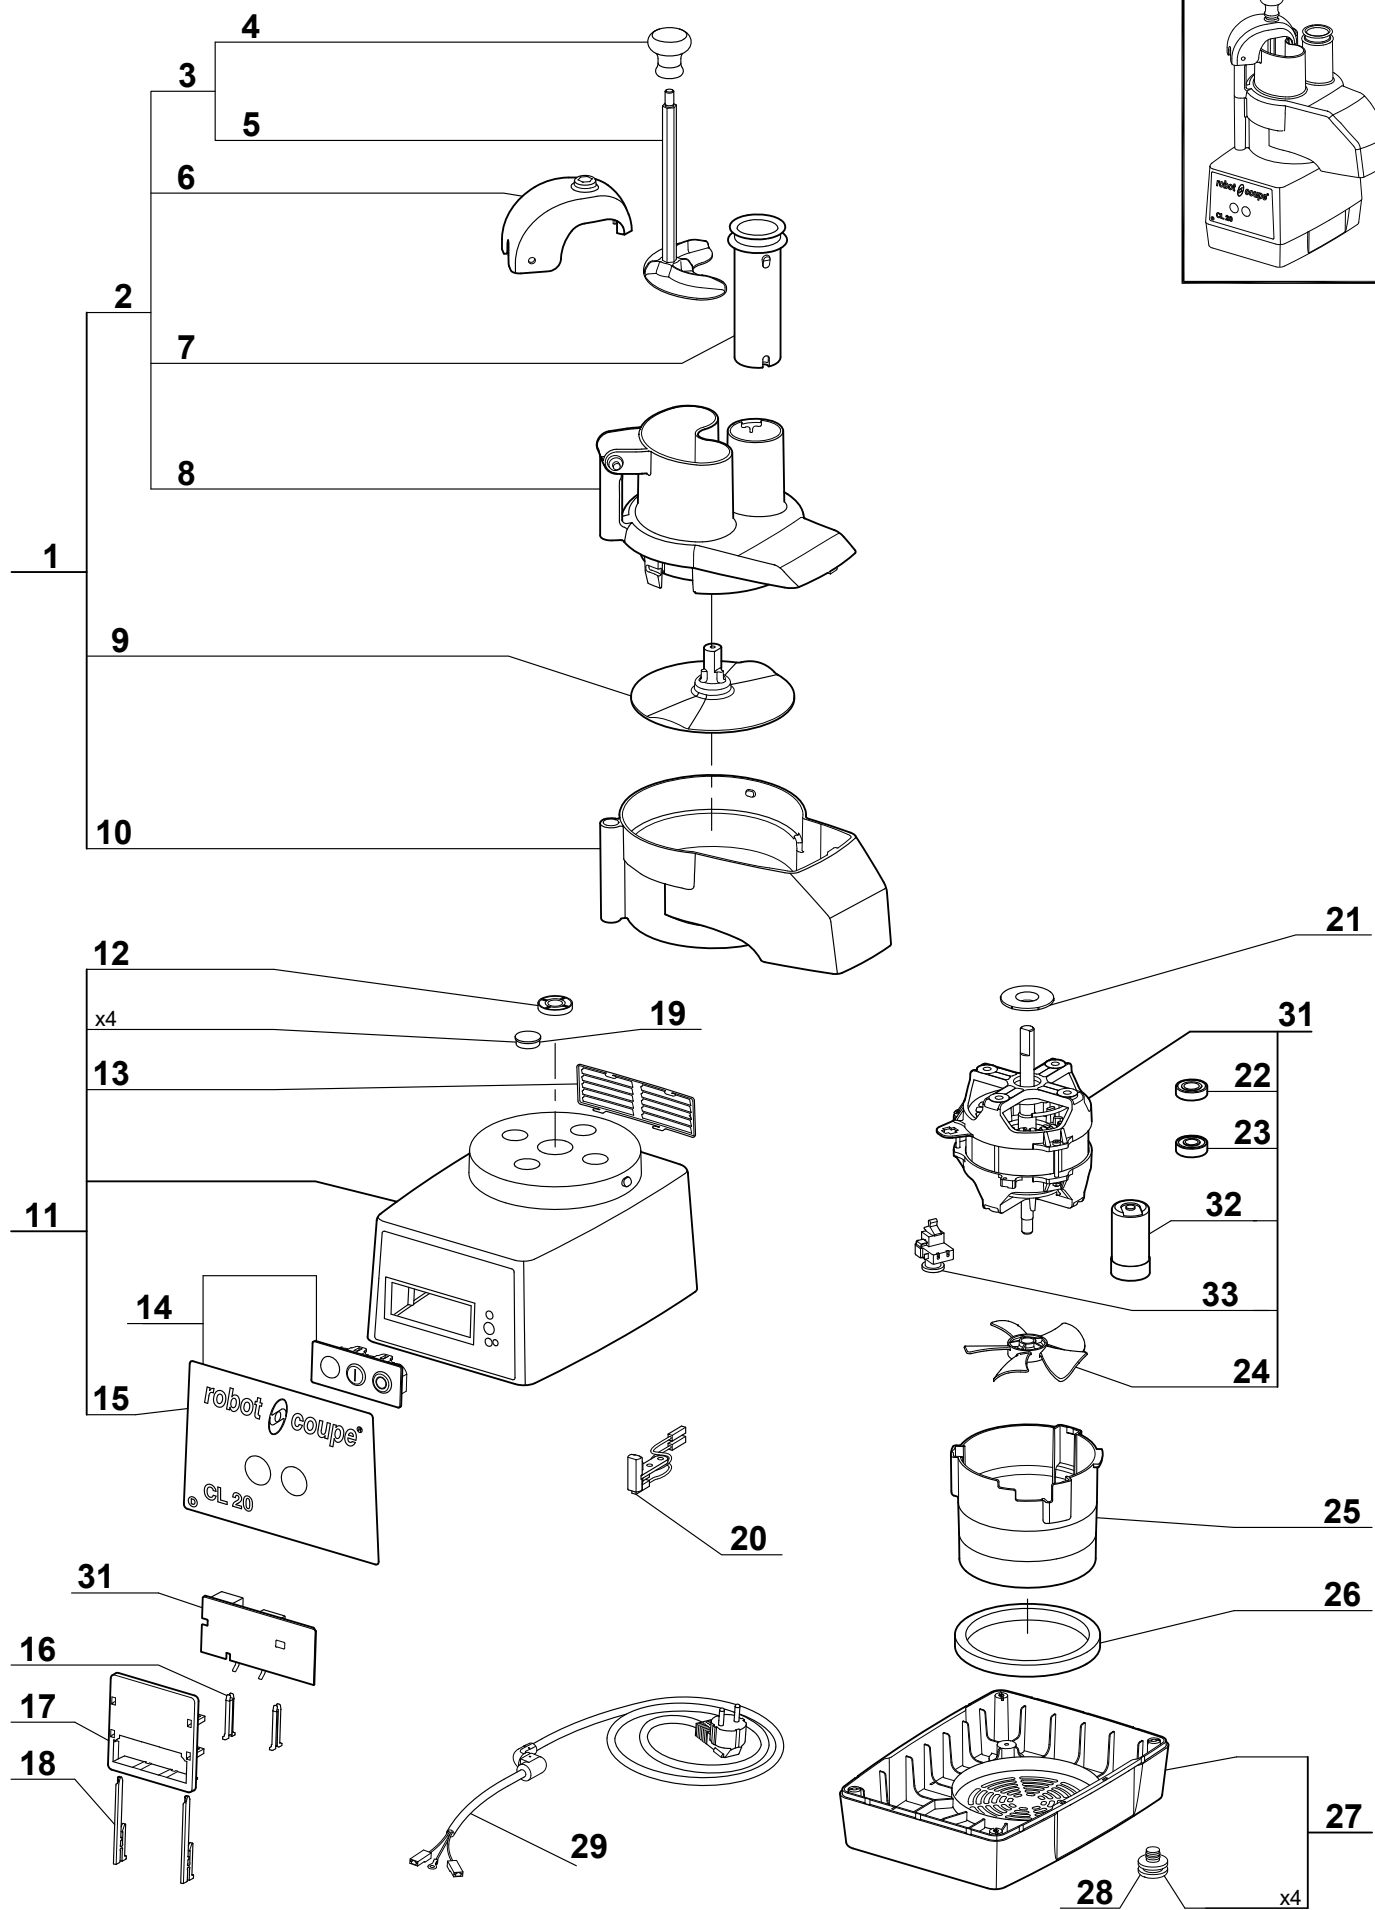

# Szatkownica do warzyw

## MODEL: 713200

LP.	Numer katalogowy	Nazwa części
1	V713200-01	Pojemnik z pokrywą
2	V713200-02	Pokrywka
3	V713200-03	Popychacz
4	V713200-04	Gałka ręczna
5	V713200-05	Popychacz
6	V713200-06	Prowadnica popychacza
7	V713200-07	Popychacz
8	V713200-08	Pokrywa
9	V713200-09	Tarcza odrzutnik
10	V713200-10	Korpus dolny
11	V713200-11	Silnik
12	V713200-12	Uszczelniacz
13	V713200-13	Ośłona wentylatora
14	V713200-14	Panel kontrolny
15	V713200-15	Rama
16	V713200-16	Mocowanie płyty
17	V713200-17	Ścianka mocowania płyty
18	V713200-18	Mocowanie płyty
19	V713200-19	Odbój gumowy
20	V713200-20	Pierścień silnika
21	V713200-21	Podkładka
22	V713200-22	Łożysko
23	V713200-23	Łożysko
24	V713200-24	Wentylator
25	V713200-25	Kanał wentylacyjny
26	V713200-26	Element amortyzujący
27	V713200-27	Podstawa
28	V713200-28	Gumowa nóżka
29	V713200-29	Przewód zasilający
30	V713200-30	Silnik
31	V713200-31	Płyta sterująca
32	V713200-32	Kondensator
33	V713200-33	Wyłącznik rozruchowy