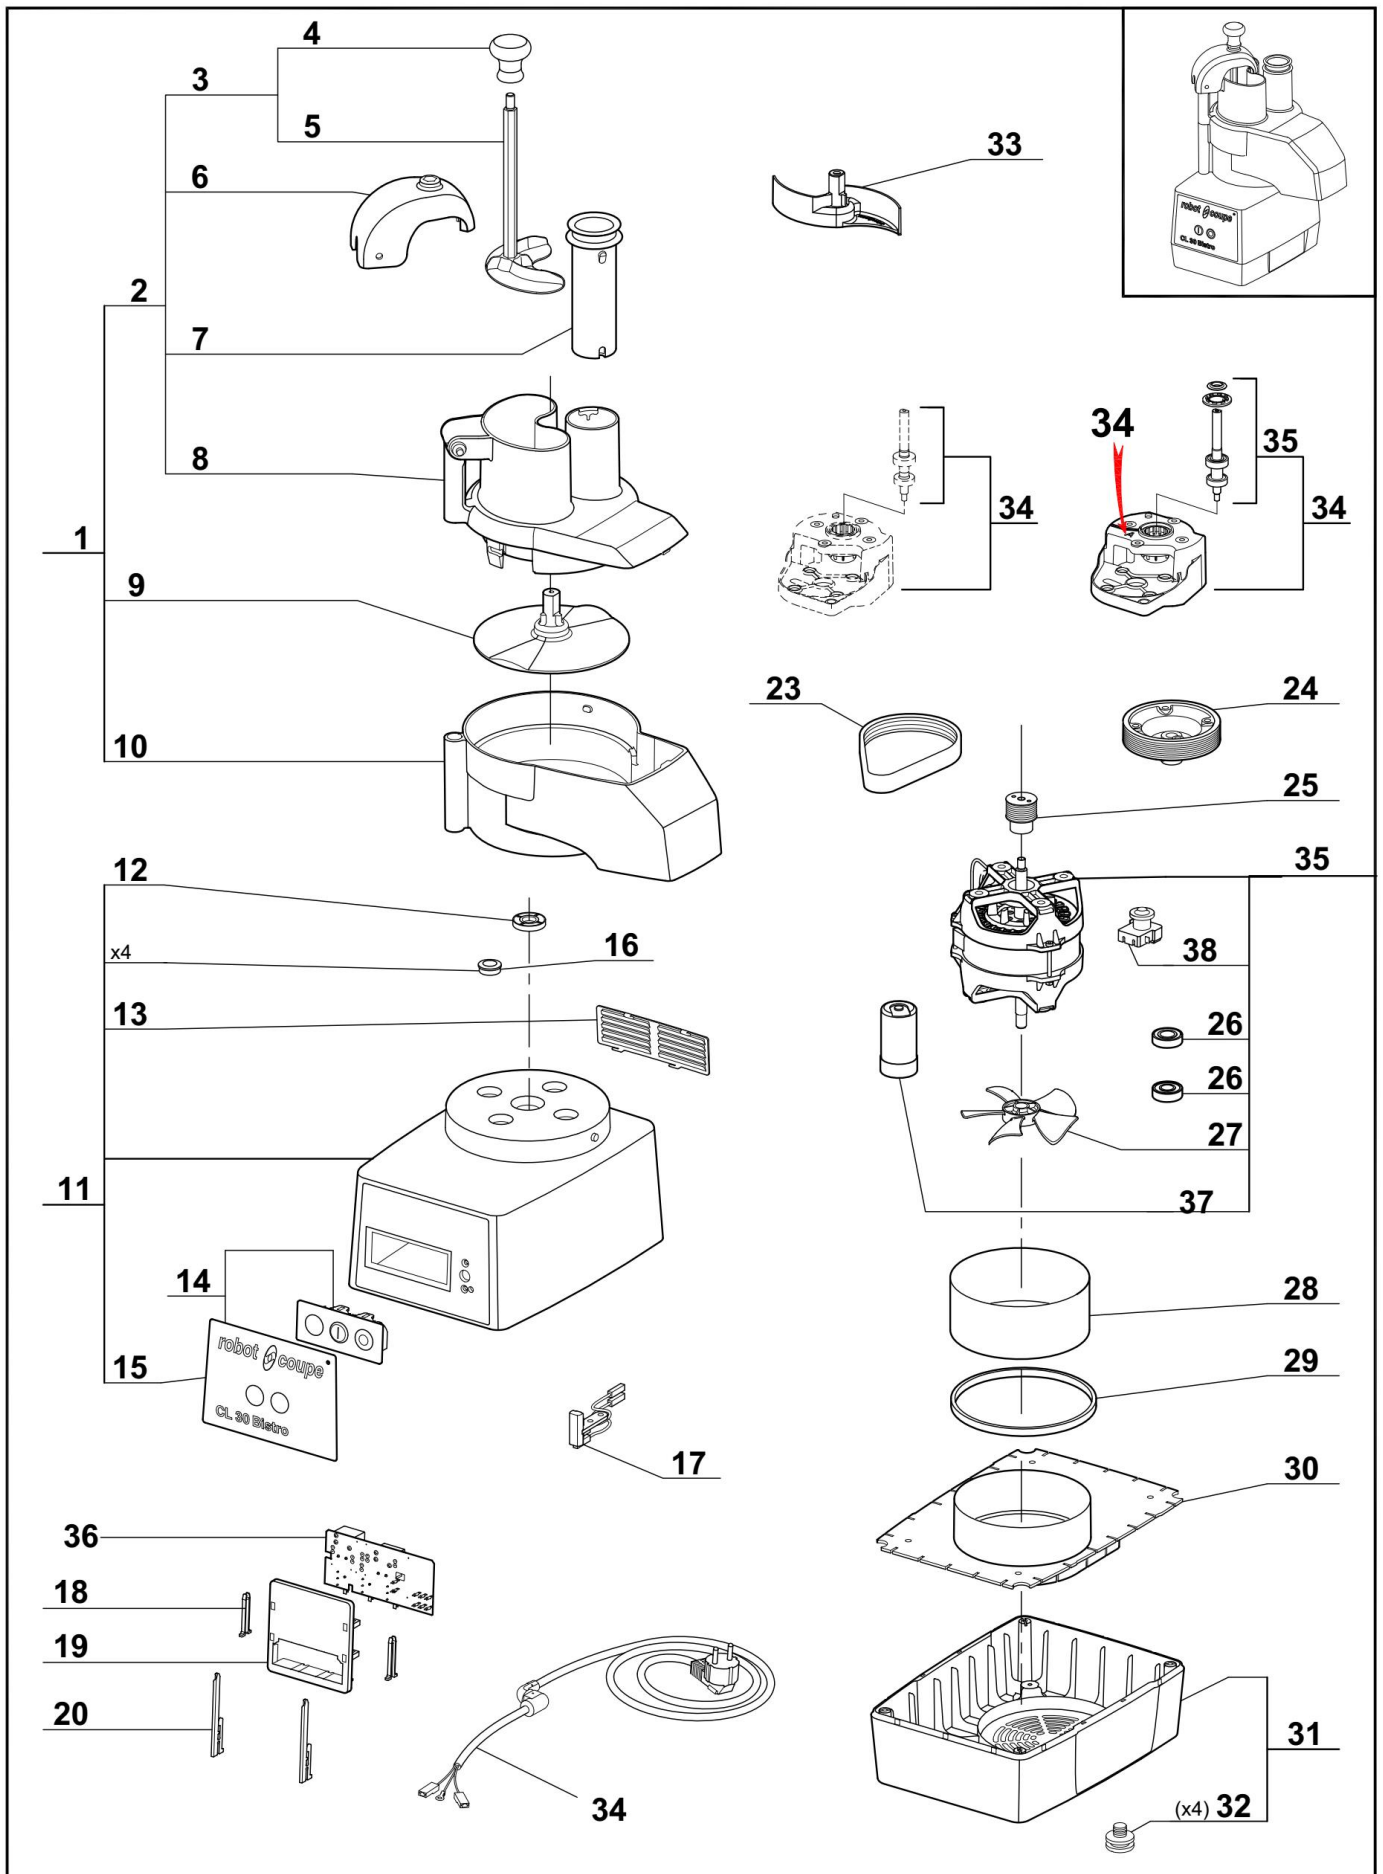

Szatkownica do warzyw CL30

BISTRO

MODEL: 713300

LP.	Numer katalogowy	Nazwa części
1	V713300-01	Pojemnik z pokrywą
2	V713300-02	Pokrywka
3	V713300-03	Popychacz
4	V713300-04	Rączka
5	V713300-05	Popychacz
6	V713300-06	Prowadnica popychacza
7	V713300-07	Popychacz
8	V713300-08	Pokrywa
9	V713300-09	Tarcza odrzutnik
10	V713300-10	Korpus dolny
11	V713300-11	Zespół napędowy
12	V713300-12	Uszczelniacz
13	V713300-13	Ośłona wentylatora
14	V713300-14	Panel sterowania
15	V713300-15	Ośłona przednia
16	V713300-16	Odbój gumowy
17	V713300-17	Przekładnia
18	V713300-18	Mocowanie płyty
19	V713300-19	Ścianka mocowania płyty
20	V713300-20	Mocowanie płyty
21	V713300-21	Pasek wieloklinowy
22	V713300-22	Koło pasowe
23	V713300-23	Koło pasowe
24	V713300-24	Łożysko
25	V713300-25	Wentylator
26	V713300-26	Łożysko
27	V713300-27	Wiatrak
28	V713300-28	Wiatrak
29	V713300-29	Podstawa
30	V713300-30	Nóżka
31	V713300-31	Śmigło
32	V713300-32	Stopa
33	V713300-33	Wałek napędowy
34	V713300-34	Przewód zasilający
35	V713300-35	Nasada
36	V713300-36	Płyta sterująca
37	V713300-37	Kondensator
38	V713300-38	Wyłącznik rozruchowy