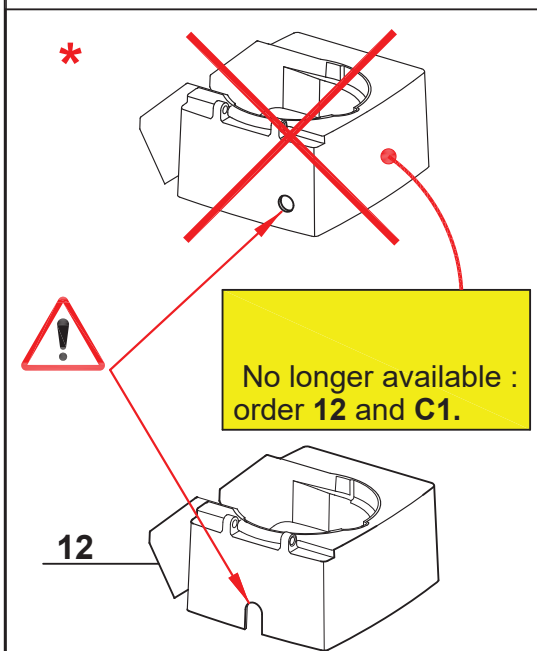

Szatkováńnica do warzyw

MODEL: 713500

LP.	Numer katalogowy	Nazwa części
1	V713500-01	Pokrywa górna
2	V713500-02	Popychacz nerkowy
3	V713500-03	Rączka
4	V713500-04	Ramię dociskowe
5	V713500-05	Prowadnica popychacza
6	V713500-06	Tuleja prowadnicy popychacza
7	V713500-07	Oś prowadnicy popychacza
8	V713500-08	Popychacz
9	V713500-09	Łożysko ślizgowe
10	V713500-10	Zatrask pokrywy
11	V713500-11	tarcza odrzutnik
12	V713500-12	Obudowa dolna
13	V713500-13	Pierścień
14	V713500-14	Nóżka
15	V713500-15	Śruba mocujące
16	V713500-16	Pasek
17	V713500-17	Zestaw naprawczy silnika
18	V713500-18	Zestaw naprawczy wałka
19	V713500-19	Tulejka dystansowa
20	V713500-20	Wspornik silnika
21	V713500-21	Wałek napędowy szatkownicy
22	V713500-22	Zegier
23	V713500-23	Sworzeń napędu
24	V713500-24	Klin wału
25	V713500-25	Łożysko
26	V713500-26	Zegier
27	V713500-27	Uszczelka wału
28	V713500-28	Podkładka wałka h=25,5
29	V713500-29	Łożysko
30	V713500-30	Mocowanie płytki elektronicznej
31	V713500-31	Mocowanie płyty
32	V713500-32	Zaślepka
33	V713500-33	Klin wału 4x4x16
34	V713500-34	Przewód zasilający
35	V713500-35	Przycisk START
36	V713500-36	Przycisk STOP
37	V713500-37	Łożysko
38	V713500-38	Przycisk włącznika
39	V713500-39	Kondensator
40	V713500-40	Pręt blokujący
41	V713500-41	Płyta sterująca
42	V713500-42	Przewód zasilający
43	V713500-43	Przewód zasilający
44	V713500-44	Koło do paska zębatego kompletne
45	V713500-45	Wentylator
46	V713500-46	Łożysko
47	V713500-47	Silnik
48	V713500-48	Kondensator 60 μ F
49	V713500-49	Wyłącznik rozruchowy(cewka)