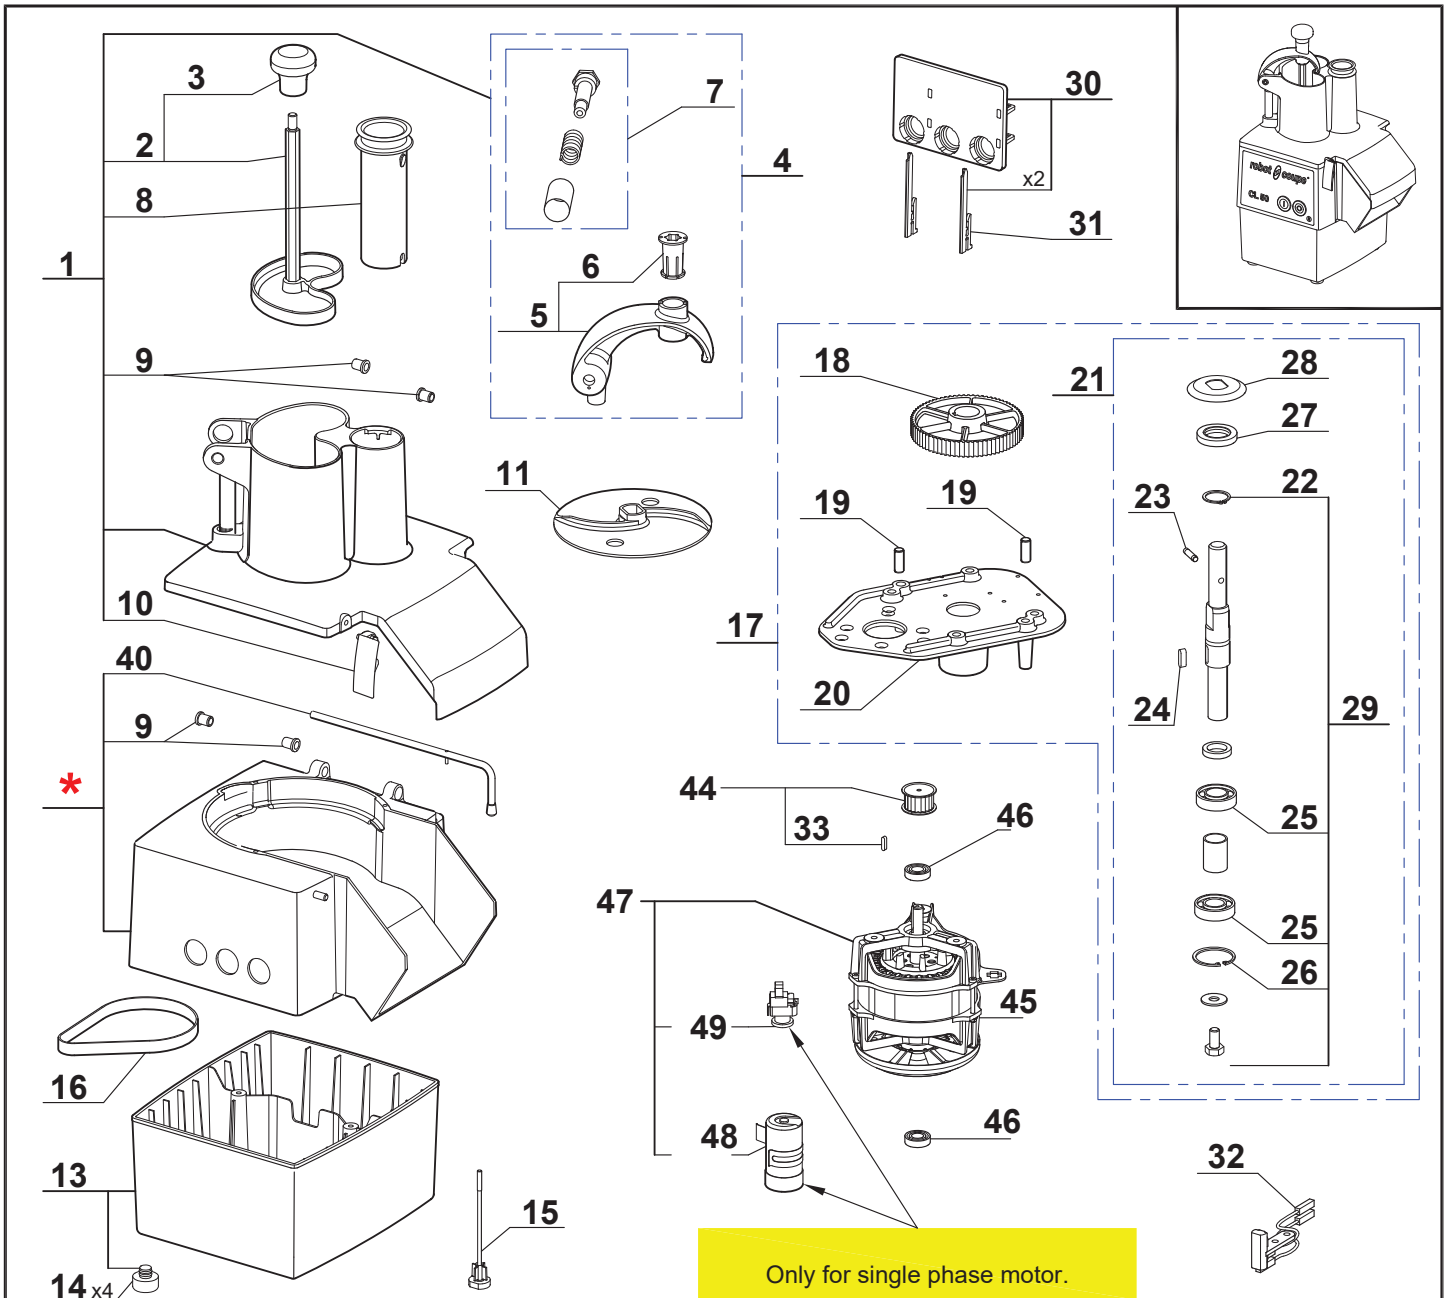

Szatkováńnica do warzyw

MODEL: 713500

LP.	Numer katalogowy	Nazwa części
1	V713500-01	Pokrywa górna
2	V713500-02	Popychacz nerkowy
3	V713500-03	Rączka
4	V713500-04	Ramię dociskowe
5	V713500-05	Prowadnica popychacza
6	V713500-06	Tuleja prowadnicy popychacza
7	V713500-07	Oś prowadnicy popychacza
8	V713500-08	Popychacz
9	V713500-09	Łożysko ślizgowe
10	V713500-10	Zatrask pokrywy
11	V713500-11	tarcza odrzutnik
12	V713500-12	Obudowa dolna
13	V713500-13	Pierścień
14	V713500-14	Nóżka
15	V713500-15	Śruba mocujące
16	V713500-16	Pasek
17	V713500-17	Zestaw naprawczy silnika
18	V713500-18	Zestaw naprawczy wałka
19	V713500-19	Tulejka dystansowa
20	V713500-20	Wspornik silnika
21	V713500-21	Wałek napędowy szatkownicy
22	V713500-22	Zegier
23	V713500-23	Sworzeń napędu
24	V713500-24	Klin wału
25	V713500-25	Łożysko
26	V713500-26	Zegier
27	V713500-27	Uszczelka wału
28	V713500-28	Podkładka wałka h=25,5
29	V713500-29	Łożysko
30	V713500-30	Mocowanie płytki elektronicznej
31	V713500-31	Mocowanie płyty
32	V713500-32	Zaślepka
33	V713500-33	Klin wału 4x4x16
34	V713500-34	Przewód zasilający
35	V713500-35	Przycisk START
36	V713500-36	Przycisk STOP
37	V713500-37	Łożysko
38	V713500-38	Przycisk włącznika
39	V713500-39	Kondensator
40	V713500-40	Pręt blokujący
41	V713500-41	Płyta sterująca
42	V713500-42	Przewód zasilający
43	V713500-43	Przewód zasilający
44	V713500-44	Koło do paska zębatego kompletne
45	V713500-45	Wentylator
46	V713500-46	Łożysko
47	V713500-47	Silnik
48	V713500-48	Kondensator 60 μ F
49	V713500-49	Wyłącznik rozruchowy(cewka)