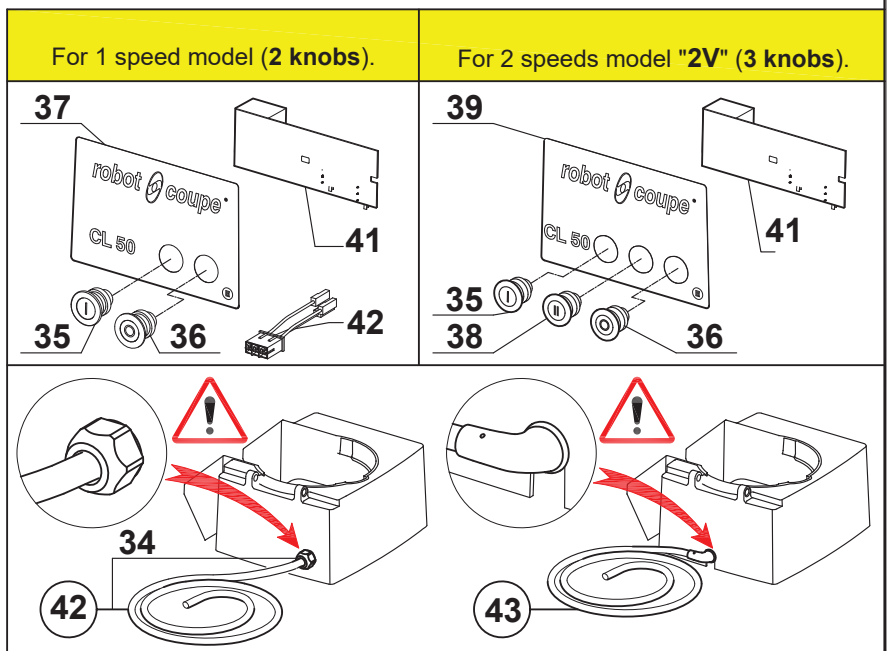

Szatkováńnica do warzyw

MODEL: 713500

LP.	Numer katalogowy	Nazwa części
1	V713500-01	Pokrywa górna
2	V713500-02	Popychacz nerkowy
3	V713500-03	Rączka
4	V713500-04	Ramię dociskowe
5	V713500-05	Prowadnica popychacza
6	V713500-06	Tuleja prowadnicy popychacza
7	V713500-07	Oś prowadnicy popychacza
8	V713500-08	Popychacz
9	V713500-09	Łożysko ślizgowe
10	V713500-10	Zatrask pokrywy
11	V713500-11	tarcza odrzutnik
12	V713500-12	Obudowa dolna
13	V713500-13	Pierścień
14	V713500-14	Nóżka
15	V713500-15	Śruba mocujące
16	V713500-16	Pasek
17	V713500-17	Zestaw naprawczy silnika
18	V713500-18	Zestaw naprawczy wałka
19	V713500-19	Tulejka dystansowa
20	V713500-20	Wspornik silnika
21	V713500-21	Wałek napędowy szatkownicy
22	V713500-22	Zegier
23	V713500-23	Sworzeń napędu
24	V713500-24	Klin wału
25	V713500-25	Łożysko
26	V713500-26	Zegier
27	V713500-27	Uszczelka wału
28	V713500-28	Podkładka wałka h=25,5
29	V713500-29	Łożysko
30	V713500-30	Mocowanie płytki elektronicznej
31	V713500-31	Mocowanie płyty
32	V713500-32	Zaślepka
33	V713500-33	Klin wału 4x4x16
34	V713500-34	Przewód zasilający
35	V713500-35	Przycisk START
36	V713500-36	Przycisk STOP
37	V713500-37	Łożysko
38	V713500-38	Przycisk włącznika
39	V713500-39	Kondensator
40	V713500-40	Pręt blokujący
41	V713500-41	Płyta sterująca
42	V713500-42	Przewód zasilający
43	V713500-43	Przewód zasilający
44	V713500-44	Koło do paska zębatego kompletne
45	V713500-45	Wentylator
46	V713500-46	Łożysko
47	V713500-47	Silnik
48	V713500-48	Kondensator 60 μ F
49	V713500-49	Wyłącznik rozruchowy(cewka)