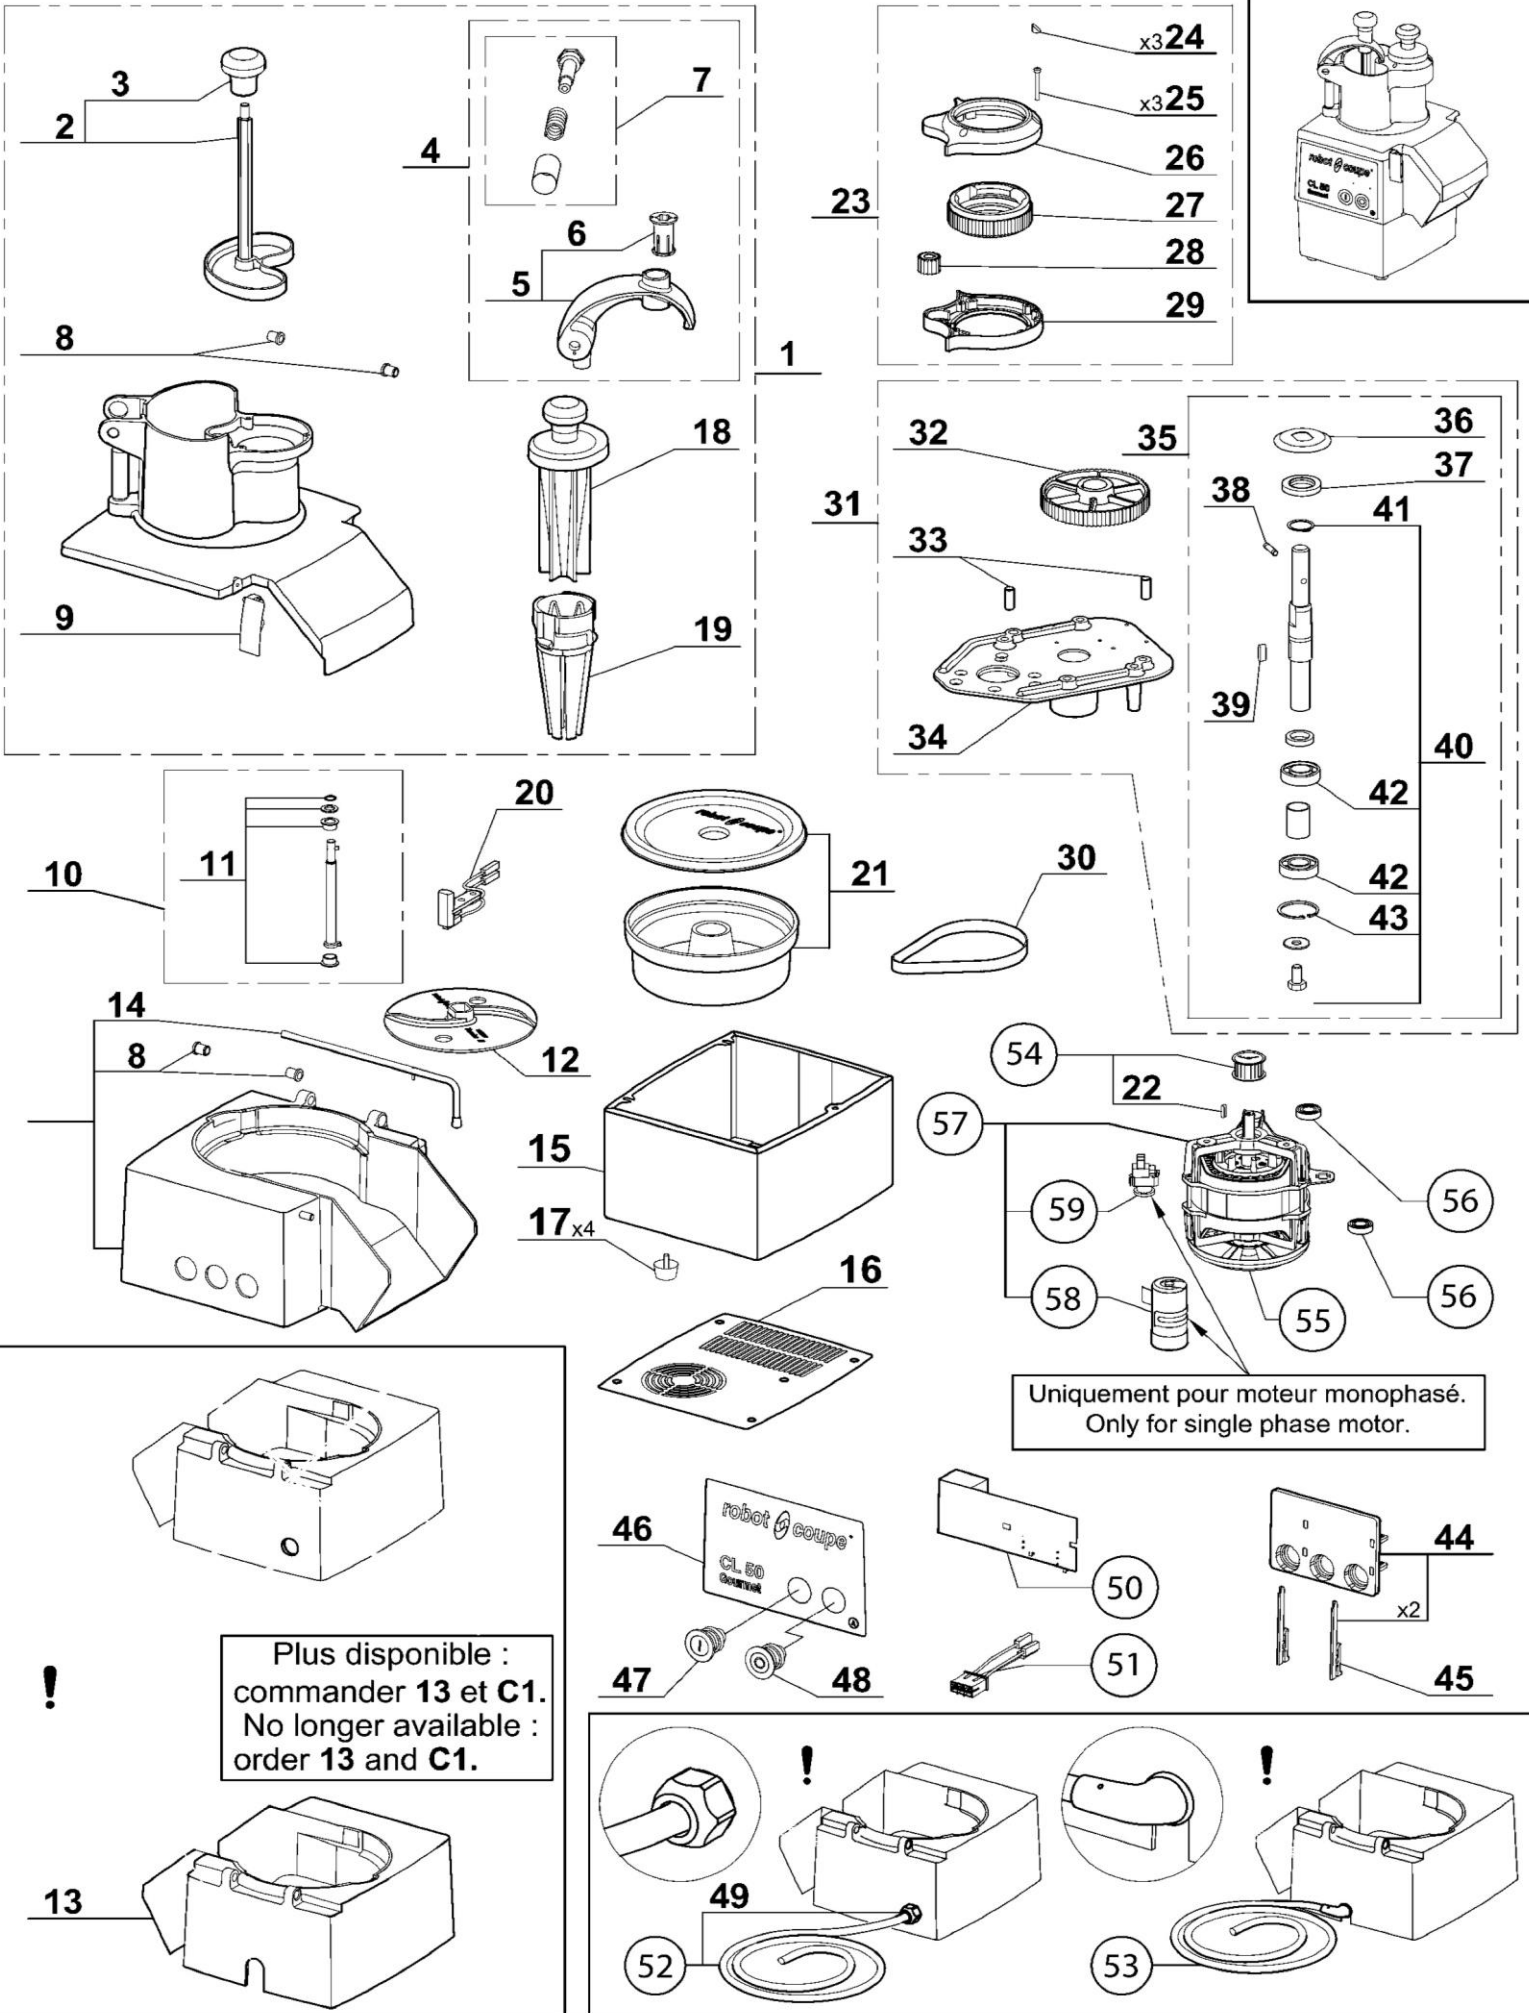

# Szatkownice do warzyw

## MODEL: 713510

LP.	Numer katalogowy	Nazwa części
1	V713510-01	Kompletna pokrywa górna
2	V713510-02	Popychacz nerkowy
3	V713510-03	Rączka
4	V713510-04	Docisk popychacza (zestaw)
5	V713510-05	Prowadnica popychacza
6	V713510-06	Tuleja prowadnicy popychacza
7	V713510-07	Oś prowadnicy popychacza
8	V713510-08	Łożysko ślizgowe
9	V713510-09	Zatrząsk pokrywy
10	V713510-10	Zestaw naprawczy
11	V713510-11	Zestaw podkładek
12	V713510-12	Tarcza odrzutnik (plastik)
13	V713510-13	Obudowa dolna
14	V713510-14	Zawias pokrywy
15	V713510-15	Obudowa Silnika
16	V713510-16	Płyta dolna obudowy silnika
17	V713510-17	Nóżka
18	V713510-18	Popychacz
19	V713510-19	Wkład popychacza
20	V713510-20	Krańcówka magnetyczna
21	V713510-21	Pojemnik gourmet
22	V713510-22	Klin wału 4x4x16
23	V713510-23	Zespół przekładni
24	V713510-24	Zaślepka śruby
25	V713510-25	Śruba 4X35
26	V713510-26	Pokrywa górna
27	V713510-27	Koło zębate (72 zęby)
28	V713510-28	Koło zębate (18 zęby)
29	V713510-29	Pokrywa dolna
30	V713510-30	Pasek

LP.	Numer katalogowy	Nazwa części
31	V713510-31	Zestaw naprawczy silnika
32	V713510-32	Zestaw naprawczy wałka
33	V713510-33	Tulejka dystansowa
34	V713510-34	Wspornik silnika
35	V713510-35	Wałek napędowy szatkownicy
36	V713510-36	Podkładka wałka h=25,5
37	V713510-37	Uszczelka wału
38	V713510-38	Sworzeń napędu
39	V713510-39	Klin wału
40	V713510-40	Łożysko
41	V713510-41	Zegier
42	V713510-42	Łożysko
43	V713510-43	Zegier
44	V713510-44	Mocowanie płytki elektronicznej
45	V713510-45	Mocowanie płyty
46	V713510-46	Pasek (HTD 450-5MX 15)
47	V713510-47	Przycisk START
48	V713510-48	Przycisk STOP
49	V713510-49	Dławica przewodu zasilającego
50	V713510-50	Płyta sterująca
51	V713510-51	Przewody elektryczne
52	V713510-52	Przewód zasilający
53	V713510-53	Przewód zasilający
54	V713510-54	Koło do paska zębatego kompletne
55	V713510-55	Wentylator
56	V713510-56	Łożysko
57	V713510-57	Silnik
58	V713510-58	Kondensator 60 $\mu$ F
59	V713510-59	Wyłącznik rozruchowy(cewka)