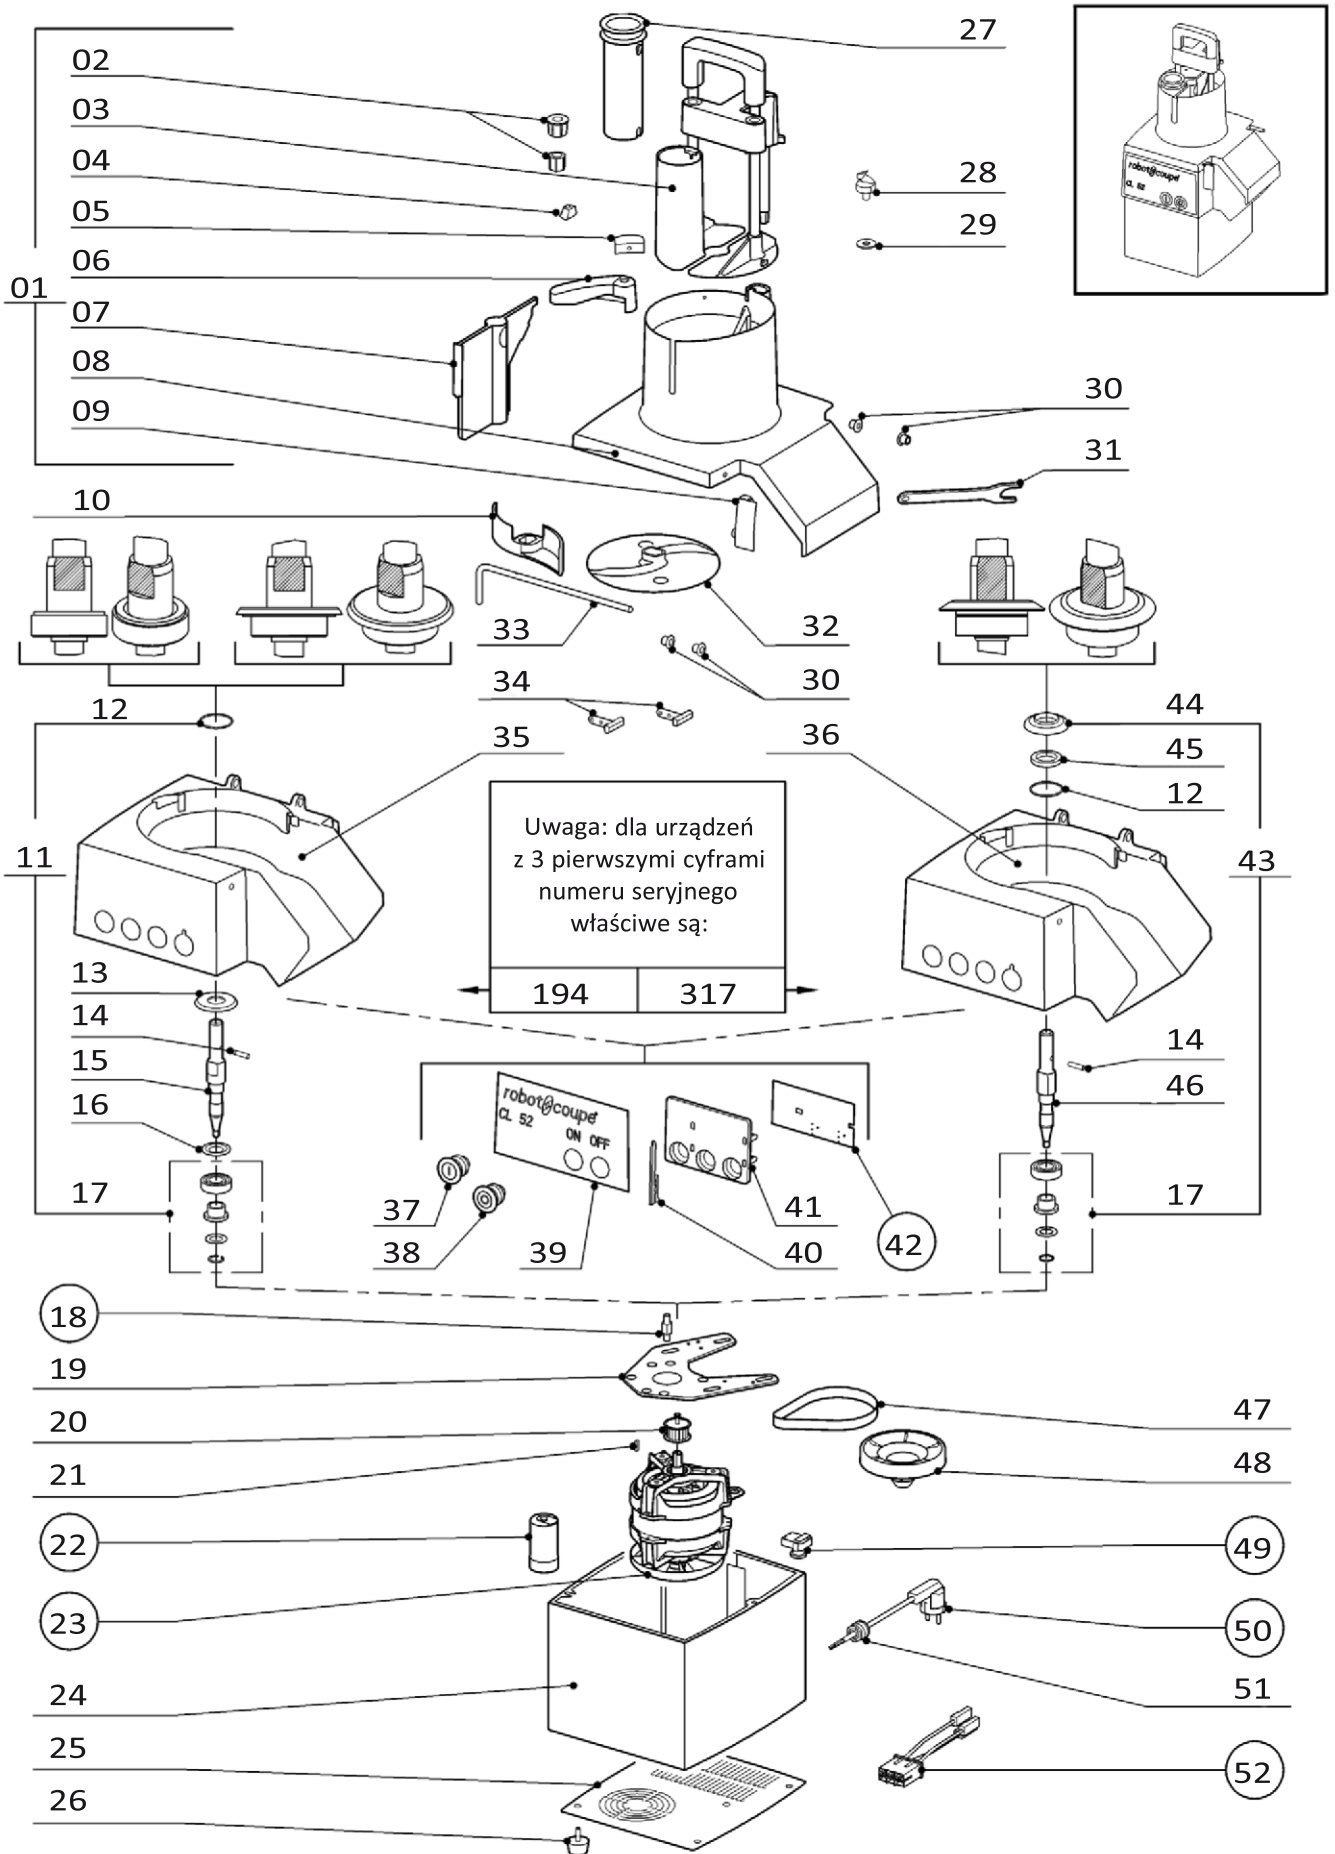

Szatkownica do warzyw CL52E

MODEL: 713521

LP.	Numer katalogowy	Nazwa części
1	V713521-01	Pokrywa - komplet
2	V713521-02	Mocowanie pokrywy
3	V713521-03	Prowadnica popychacza
4	V713521-04	Ogranicznik popychacza
5	V713521-05	Zatrząsk pokrywy
6	V713521-06	Czujnik magnetyczny
7	V713521-07	Ścianka pokrywy demontowana
8	V713521-08	Pokrywa górna
9	V713521-09	Zatrząsk pokrywy
10	V713521-10	Odrzutnik - śmigło
11	V713521-11	Wał transmisyjny - komplet
12	V713521-12	Uszczelka (42x2 mm)
13	V713521-13	Uszczelka i osłona wału
14	V713521-14	Klin wału
15	V713521-15	Wał transmisyjny
16	V713521-16	Osłona łożyska
17	V713521-17	Komplet łożysk
18	V713521-18	Element mocowania silnika
19	V713521-19	Płyta mocowania silnika
20	V713521-20	Małe koło pasowe
21	V713521-21	Klin wału
22	V713521-22	Kondensator
23	V713521-23	Silnik
24	V713521-24	Obudowa silnika
25	V713521-25	Płyta dolna obudowy silnika
26	V713521-26	Nóżka
27	V713521-27	Popychacz
28	V713521-28	Śruba mocująca
29	V713521-29	Podkładka
30	V713521-30	Łożysko ślizgowe
31	V713521-31	Klucze do śruby mocującej
32	V713521-32	Tarcza wyrzutowa
33	V713521-33	Pręt blokujący
34	V713521-34	Końcówka magnetyczna
35	V713521-35	Pojemnik
36	V713521-36	Pojemnik
37	V713521-37	Przycisk zielony
38	V713521-38	Przycisk czerwony
39	V713521-39	Płyta czołowa
40	V713521-40	Mocowanie płyty
41	V713521-41	Ścianka mocowania płyty
42	V713521-42	Płyta główna
43	V713521-43	Wał transmisyjny - komplet
44	V713521-44	Osłona wału
45	V713521-45	Uszczelka wału

LP.	Numer katalogowy	Nazwa części
46	V713521-46	Wał transmisyjny
47	V713521-47	Pas transmisyjny
48	V713521-48	Koło pasowe
49	V713521-49	Przekładnik
50	V713521-50	Przewód zasilający
51	V713521-51	Ogranicznik przewodu zasilającego
52	V713521-52	Przewody elektryczne