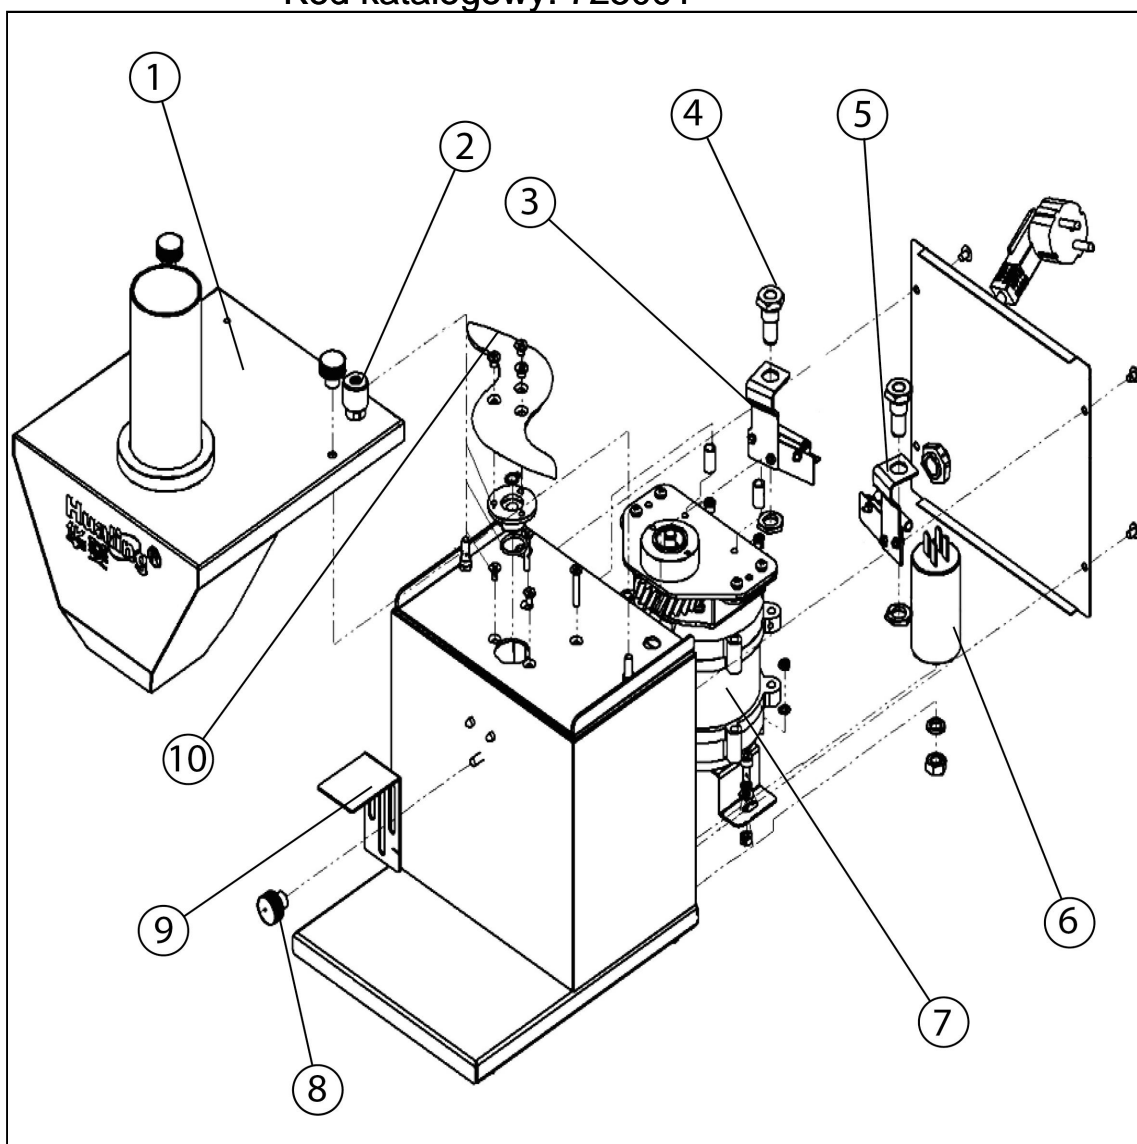

krajalnica do kiełbasy, pionowa, P 120 W

Kod katalogowy: 725001

Nr części (V nr rys.-nr części z rysunku)	Nazwa	Kod
V725001-01	Pokrywa	
V725001-02	Włócznik	
V725001-03	Mikrowyłczynnik	
V725001-04	Pokrętło sterujące	
V725001-05	Mikrowyłczynnik	
V725001-06	Kondensator	
V725001-07	Silnik	
V725001-08	Pokrętło	
V725001-09	Płytkaregulacyjna	
V725001-10	Nóż	