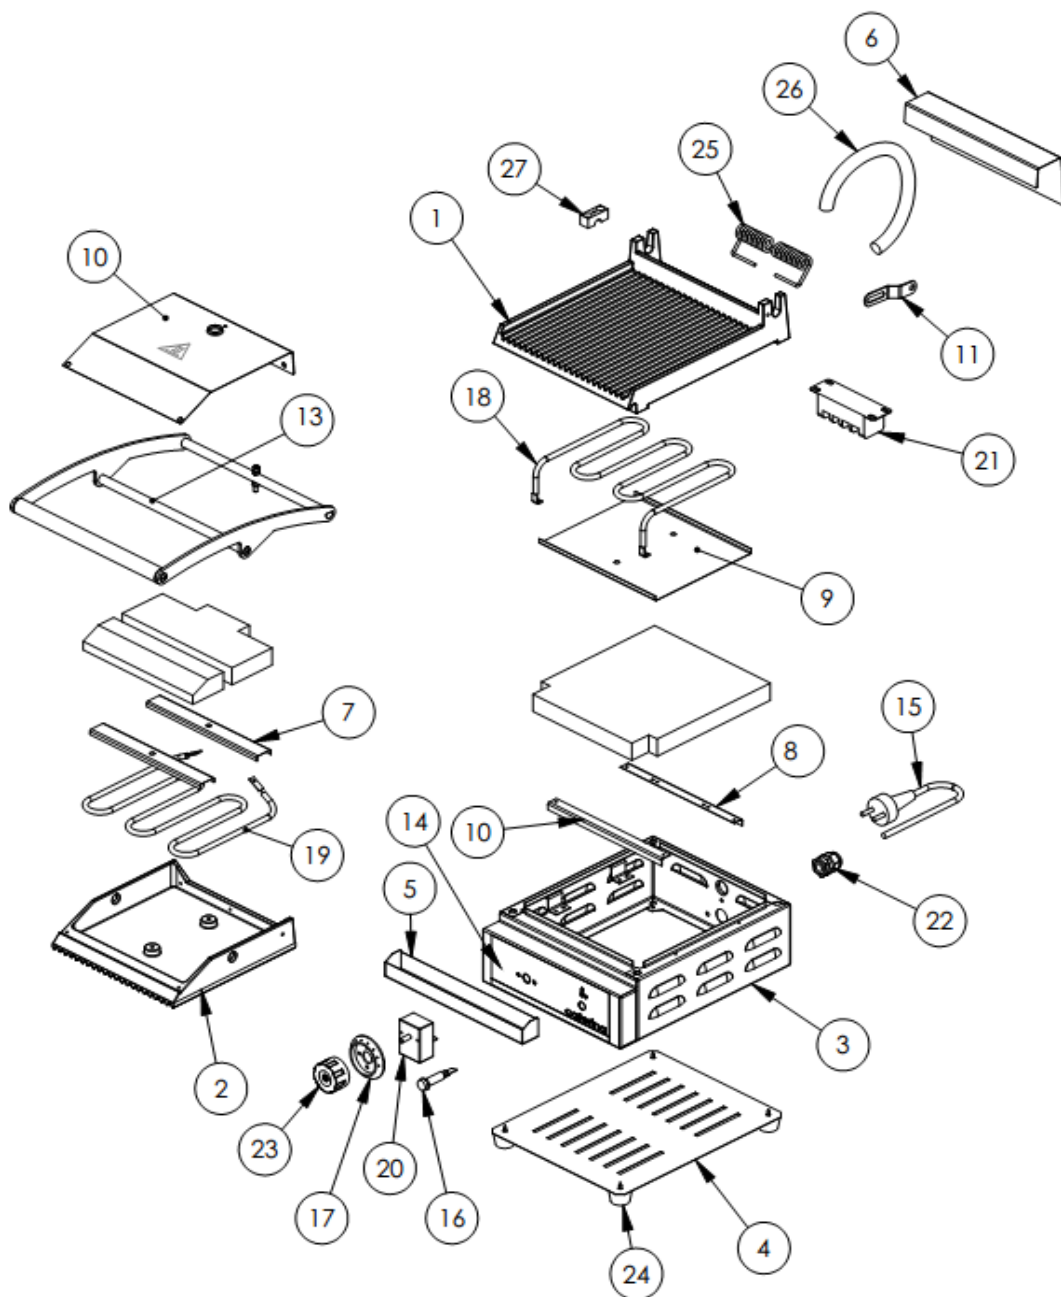

Kontakt grill pojedynczy

MODEL: 742010

LP.	Numer katalogowy	Nazwa części
1	V742010-01	Płyta dolna
2	V742010-02	Płyta górna
3	V742010-03	Obudowa
4	V742010-04	Ośłona dolna
5	V742010-05	Rynienka
6	V742010-06	Ośłona sprężyny
7	V742010-07	Docisk grzałki
8	V742010-08	Docisk maty izolacyjnej
9	V742010-09	Docisk grzałki dolnej
10	V742010-10	Ośłona górna
11	V742010-11	Ogranicznik
12	V742010-12	Docisk maty izolacyjnej
13	V742010-13	Pręt ręczki - sprężyny
14	V742010-14	Etykieta

LP.	Numer katalogowy	Nazwa części
15	V742010-15	Przewód przyłączeniowy
16	V742010-16	Lampka sygnalizacyjna pomarańczowa
17	V742010-17	Tarcza skalowa temperatury 190 st.C
18	V742010-18	Grzałka dolna 900W
19	V742010-19	Grzałka górna 800W
20	V742010-20	Termostat 1-faz 299 st.C
21	V742010-21	Kostka elektryczna
22	V742010-22	Dławica PG11
23	V742010-23	Pokrętko termostatu
24	V742010-24	Stopka
25	V742010-25	Sprężyna zwrotna
26	V742010-26	Sprężyna osłonowa
27	V742010-27	Hamulec