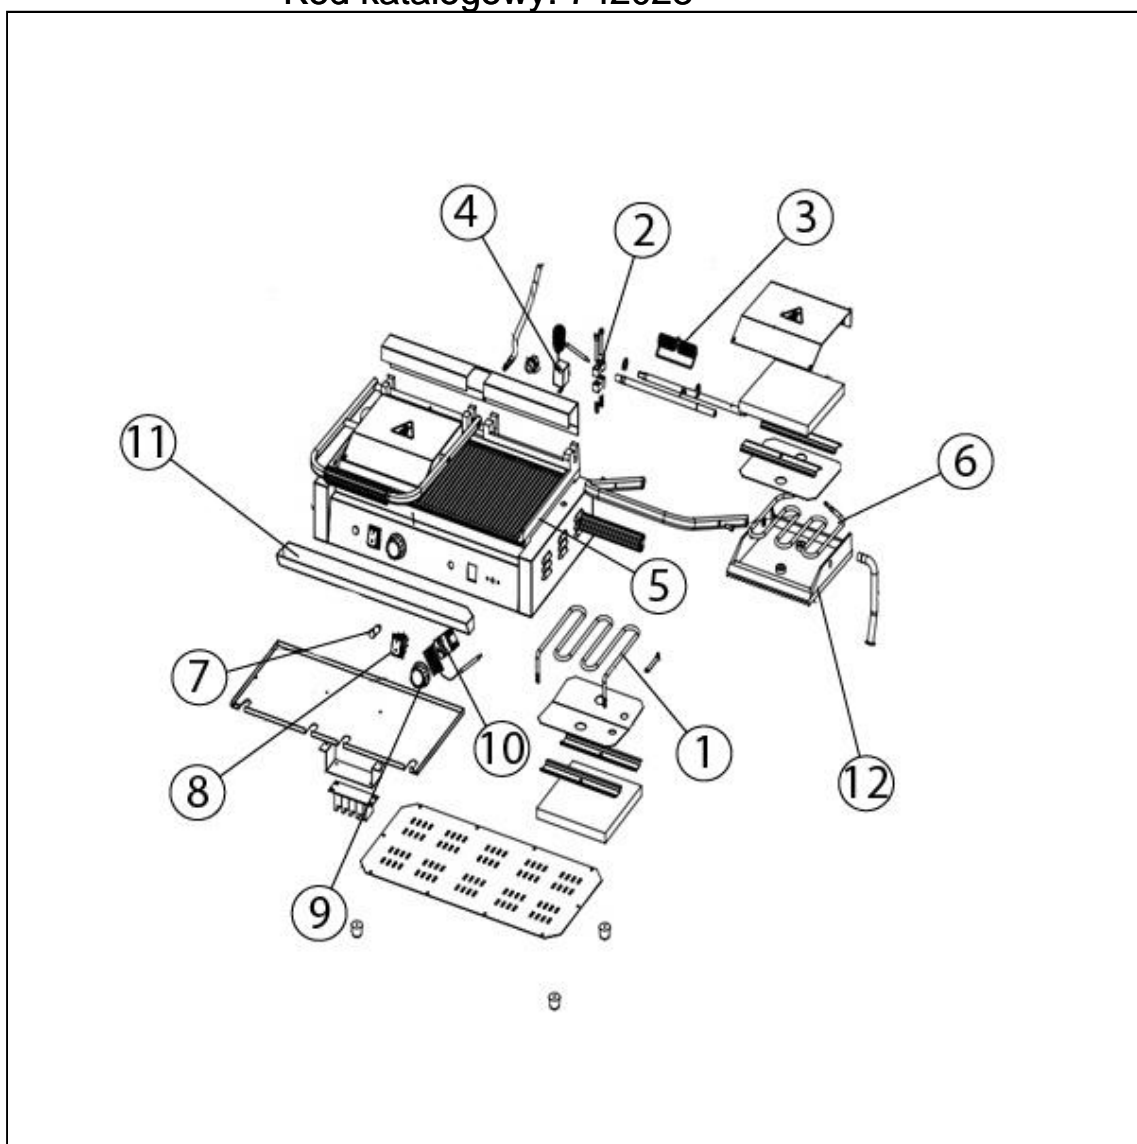

kontakt grill podwójny ryflowany, P 3.6 kW

Kod katalogowy: 742028

Nr części (V nr rys.-nr części z rysunku)	Nazwa	Kod
V742028-01	Grzałka dolna	
V742028-02	Hamulec`	
V742028-03	Sprężyna	
V742028-04	Termostat bezpieczeństwa	
V742028-05	Płyta dolna	
V742028-06	Grzałka górna	
V742028-07	Lampka kontrolna	
V742028-08	Przełącznik	
V742028-09	Pokrycie	
V742028-10	Termostat	
V742028-11	Rynienka ociekowa	
V742028-12	Płyta górna	