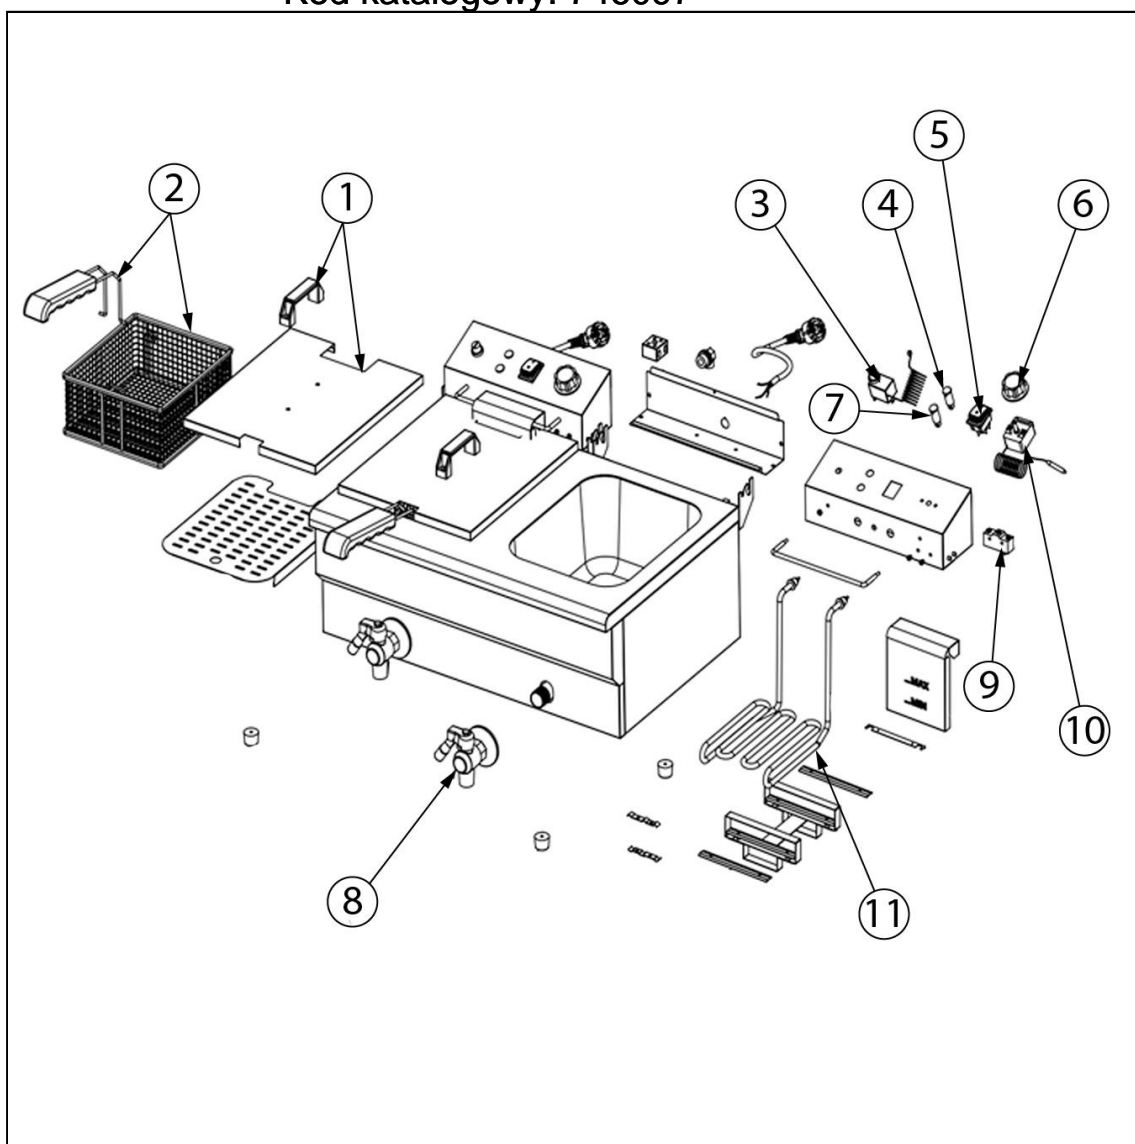

frytownica podwójna z kranem, V 2 x 8 l, P 6 kW

Kod katalogowy: 746097

Nr części (V nr rys.-nr części z rysunku)	Nazwa	Kod
V746097-01	Kosz	
V746097-02	Pokrywa	
V746097-03	Termostat bezpieczeństwa	
V746097-04	Lampka zielona	
V746097-05	Przełącznik	
V746097-06	Pokrętło	
V746097-07	Lampka pomarańczowa	
V746097-08	Kran	
V746097-09	Wyłącznik krańcowy	
V746097-10	Termostat	
V746097-11	Grzałka 3Kw	