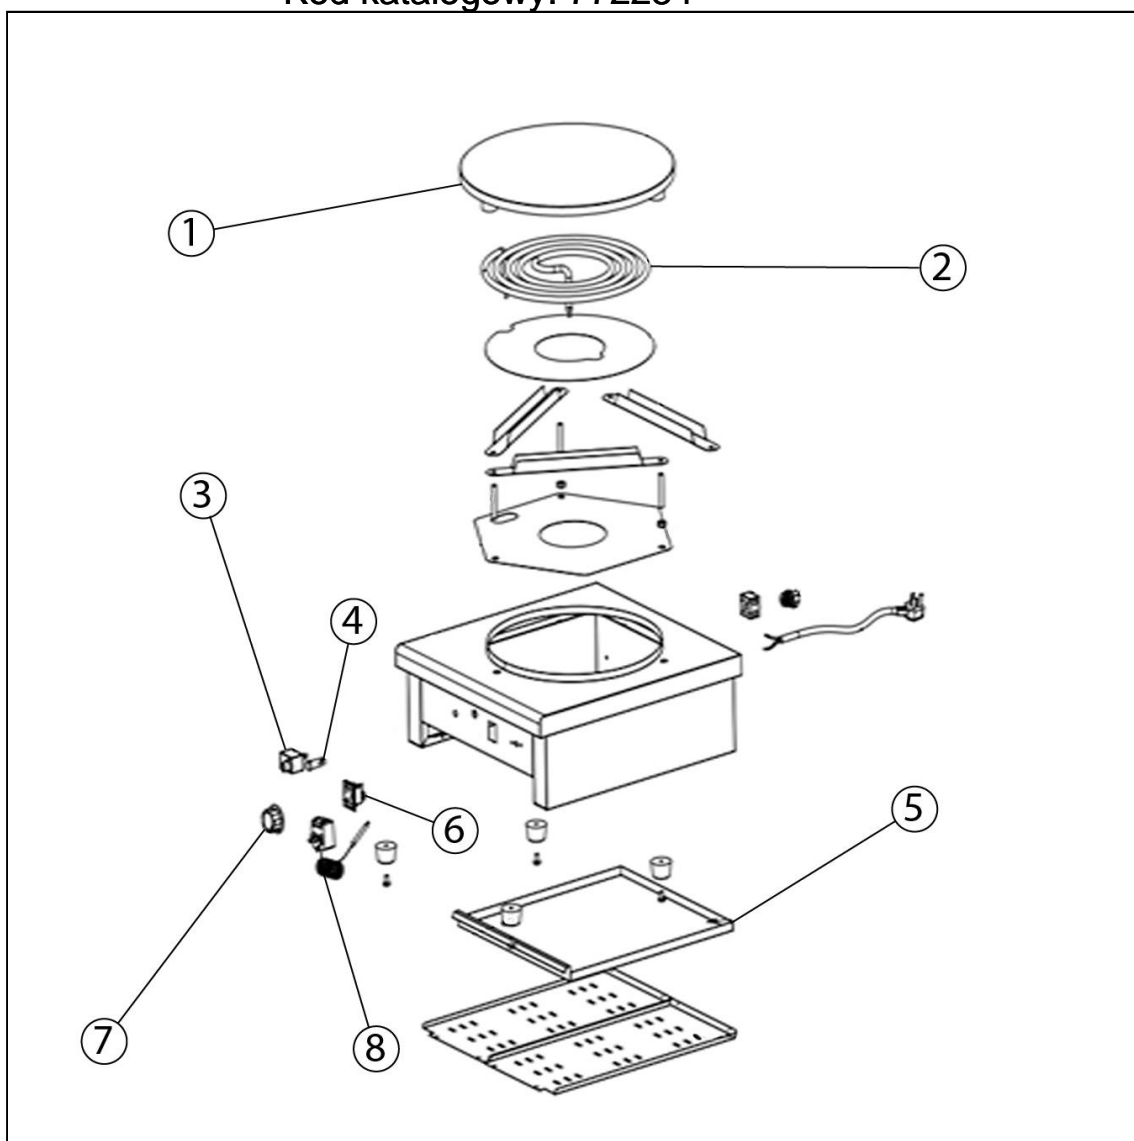

naczynie, płyta elektryczna Ø 400 mm, P 3 KW

Kod katalogowy: 772284

Nr części (V nr rys.-nr części z rysunku)	Nazwa	Kod
V772284-01	Płyta grzewcza	
V772284-02	Grzałka	
V772284-03	Termostat bezpieczeństwa	
V772284-04	Lampka kontrolna	
V772284-05	Taca	
V772284-06	Przełącznik	
V772284-07	Pokrętło	
V772284-08	Termostat	