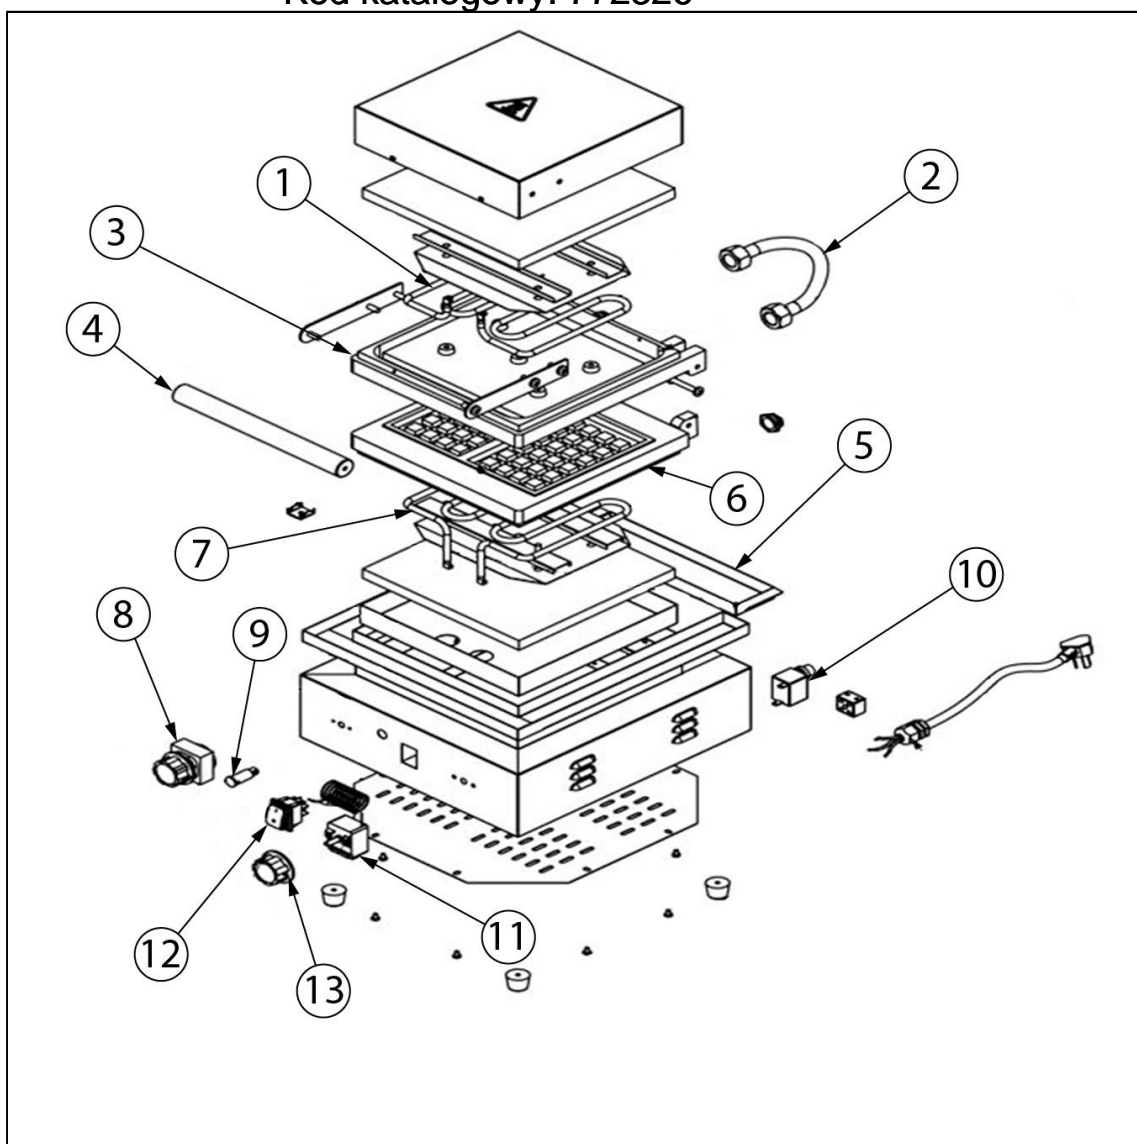

gofrownica, P 1.5 kW

Kod katalogowy: 772326

Nr części (V nr rys.-nr części z rysunku)	Nazwa	Kod
V772326-01	Grzałka górna	
V772326-02	Ośłona	
V772326-03	Płyta grzewcza górna	
V772326-04	Uchwyt	
V772326-05	Taca ociekowa	
V772326-06	Płyta grzewcza dolna	
V772326-07	Grzałka dolna	
V772326-08	Wyłącznik czasowy	
V772326-09	Lampka kontrolna	
V772326-10	Termostat bezpieczeństwa	
V772326-11	Termostat	
V772326-12	Przełącznik	
V772326-13	Pokrętło	