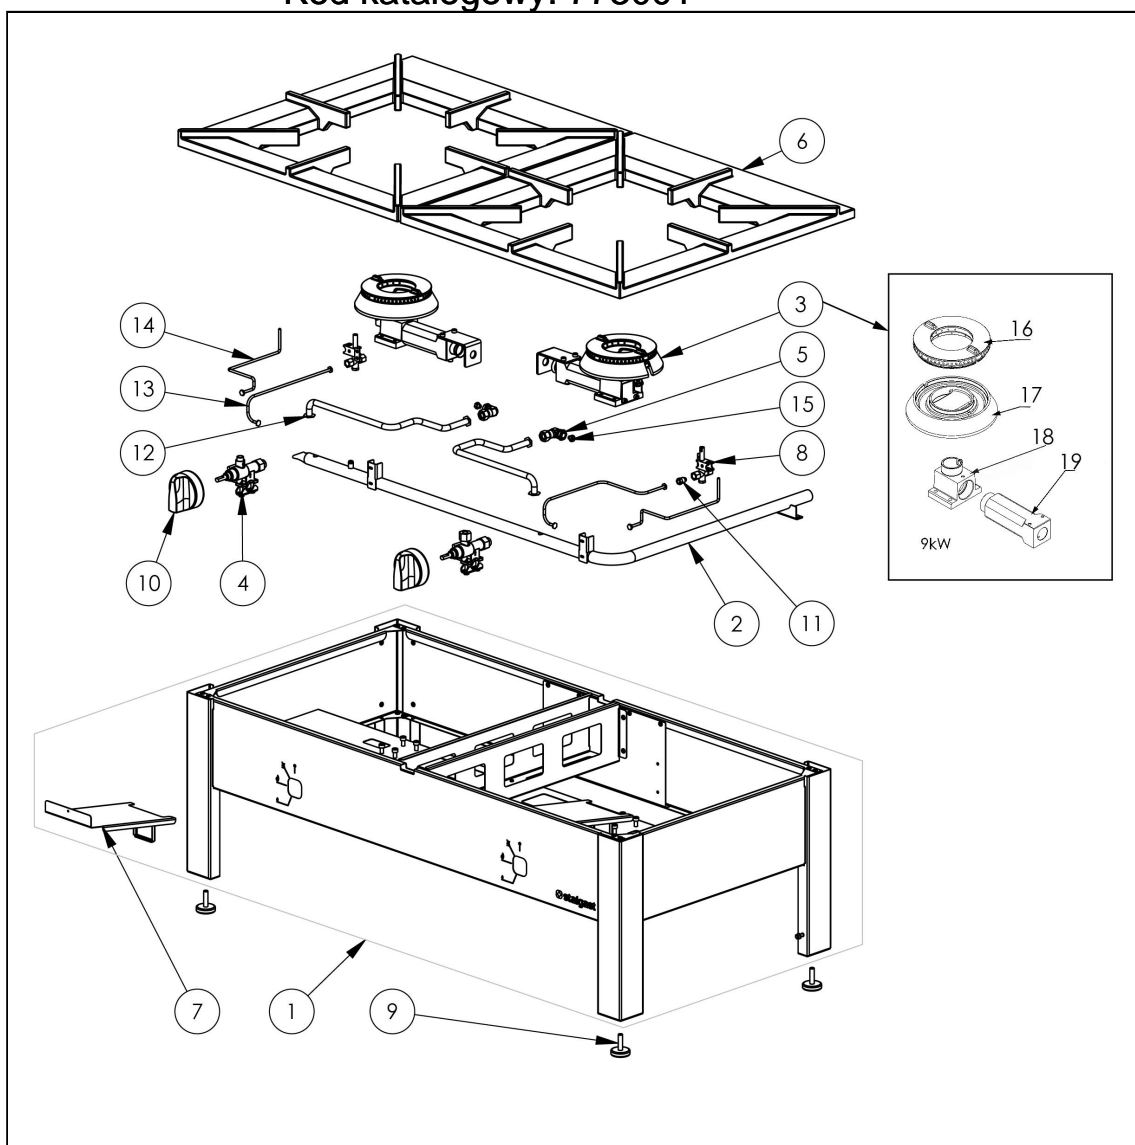

taboret gazowy, pojedynczy, Top line, 9 kW, G20

Kod katalogowy: 773001

Nr części (V nr rys.-nr części z rysunku)	Nazwa	Kod
V773001.4-01	Korpus	
V773001.4-02	Kolektor	C010753
V773001.4-03	Palnik	C008830
V773001.4-04	Zawór	C008801
V773001.4-05	Podstawa dyszy	C009080
V773001.4-06	Ruszt	C008857
V773001.4-07	Ostona zaworu	
V773001.4-08	Palnik pilota	C008078
V773001.4-09	Stopka	C008352
V773001.4-10	Pokr tło Stalgast fi 70	C011161
V773001.4-11	Nakretka z pierścieniem	C010733
V773001.4-12	Rura miedziana fi 10x1	
V773001.4-13	Rura miedziana fi 6x1	
V773001.4-14	Termopara 600	C008081
V773001.4-15	Dysza palnika 9kW	C007721
V773001.4-16	Korona palnika 9kW	C009991
V773001.4-17	Korpus palnika 9kW	C009992
V773001.4-18	Kolano palnika 9kW	C009059
V773001.4-19	In ektor 9kW	C009120