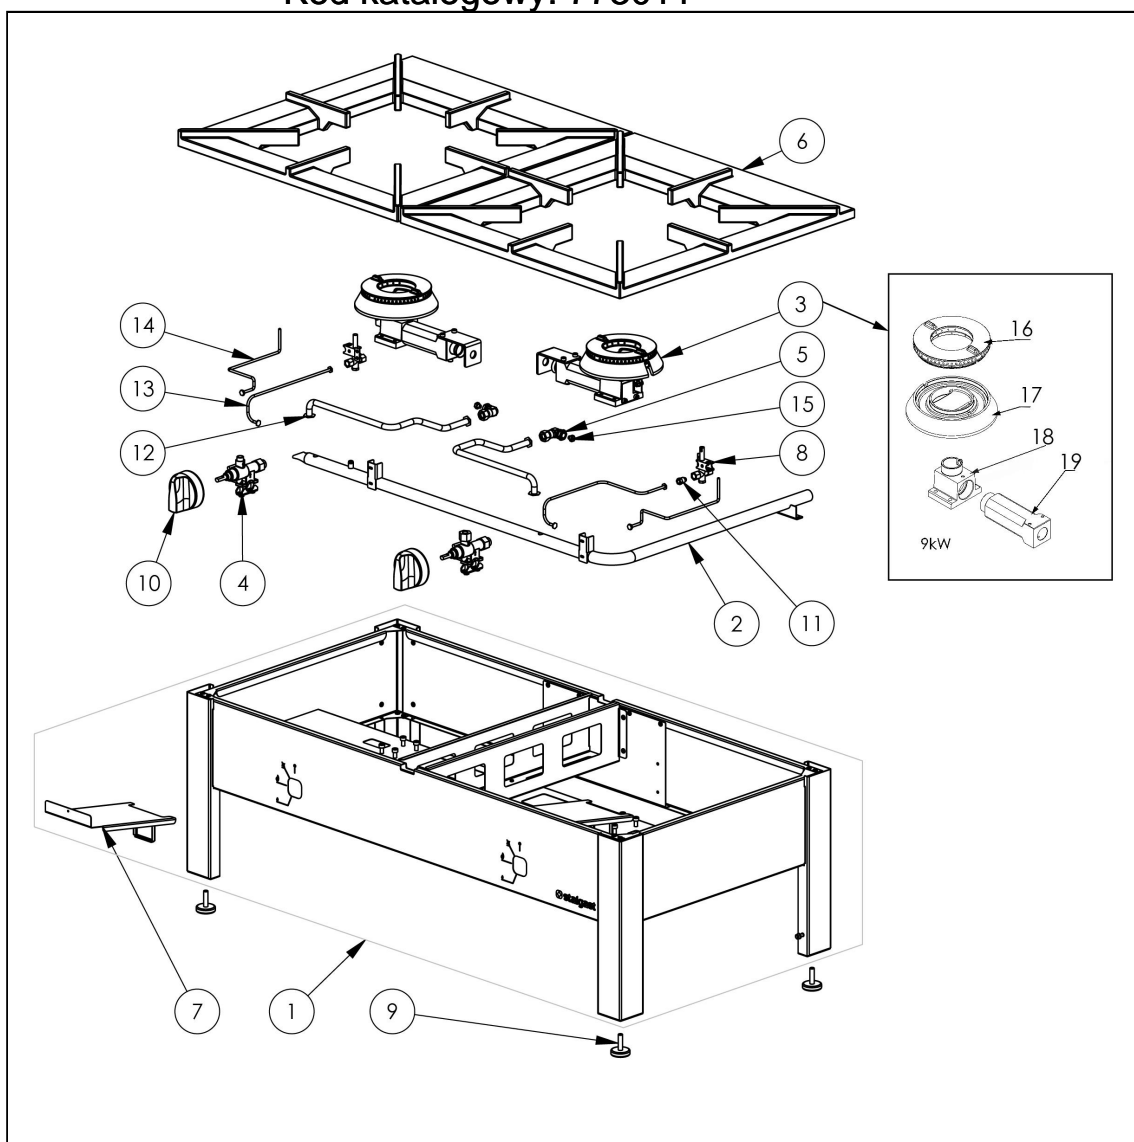

taboret gazowy, podwójny, Top line, 2x9 kW, G20

Kod katalogowy: 773011

Nr części (V nr rys.-nr części z rysunku)	Nazwa	Kod
V773011.4-01	Korpus	
V773011.4-02	Kolektor	C010756
V773011.4-03	Palnik	C008830
V773011.4-04	Zawór	C008801
V773011.4-05	Podstawa dyszy	C009080
V773011.4-06	Ruszt	C008857
V773011.4-07	Ostona zaworu	
V773011.4-08	Palnik pilota	C008078
V773011.4-09	Stopka	C008352
V773011.4-10	Pokr tło Stalgast fi 70	C011161
V773011.4-11	Nakretka z pierścieniem	C010733
V773011.4-12	Rura miedziana fi 10x1	
V773011.4-13	Rura miedziana fi 6x1	
V773011.4-14	Termopara 600	C008081
V773011.4-15	Dysza palnika 9kW	C007721
V773011.4-16	Korona palnika 9kW	C009991
V773011.4-17	Korpus palnika 9kW	C009992
V773011.4-18	Kolano palnika 9kW	C009059
V773011.4-19	In ektor 9kW	C009120