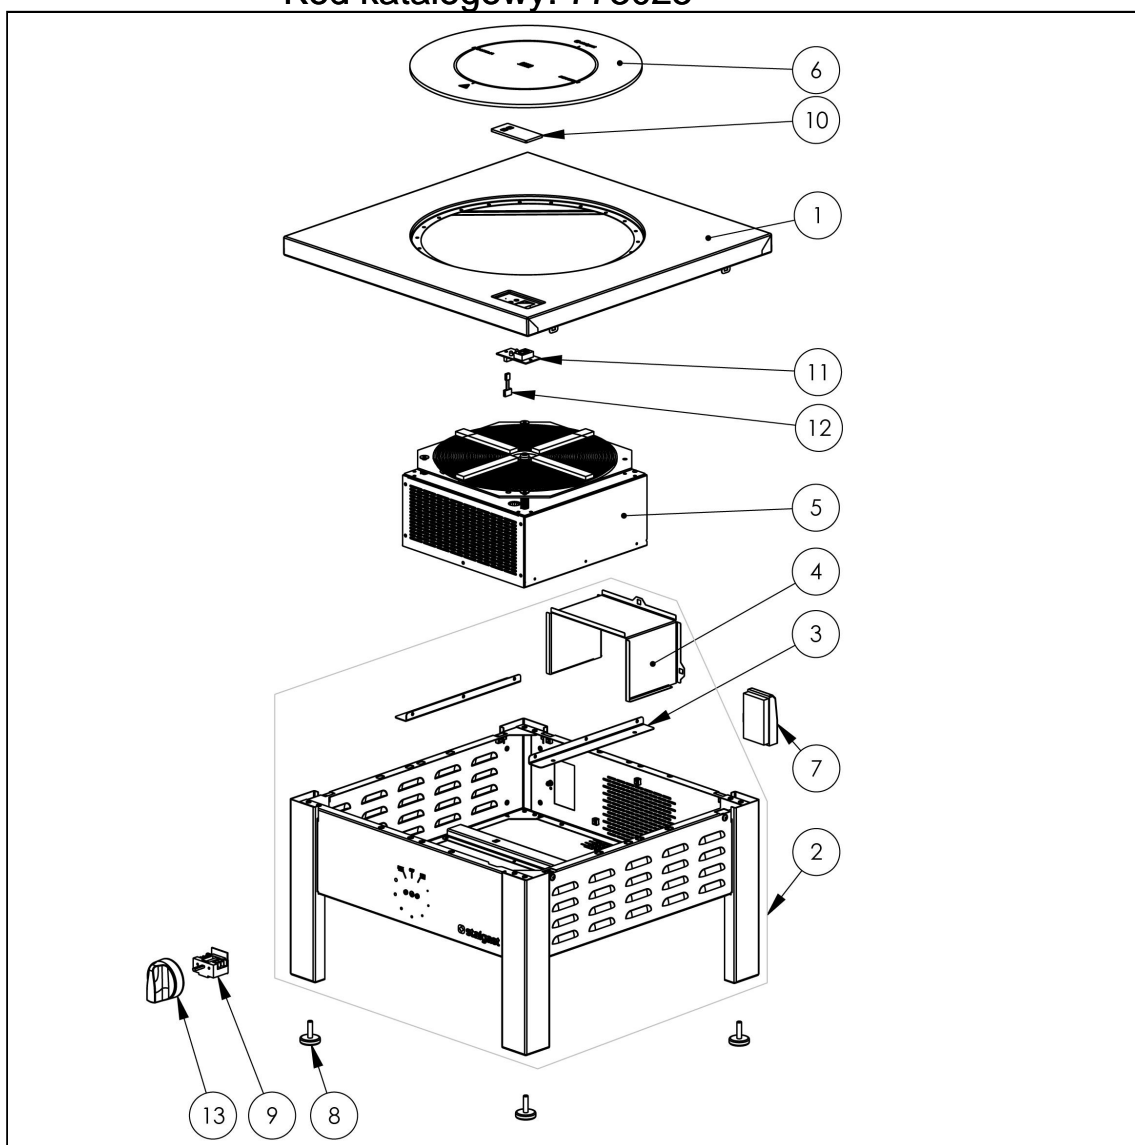

taboret indukcyjny, 5 kW

Kod katalogowy: 773025

Nr części (V nr rys.-nr części z rysunku)	Nazwa	Kod
V773025.2-01	Blat	
V773025.2-02	Korpus	
V773025.2-03	Kotownik	
V773025.2-04	Tunel powietrza	
V773025.2-05	Generator 5 kW	
V773025.2-06	Szkoło TI fi403x6	
V773025.2-07	Skrzynka zaciskowa	C009003
V773025.2-08	Stopka	C008352
V773025.2-09	Przeł cznik mocy	
V773025.2-10	Szkoło wy wietlacza mocy	
V773025.2-11	Plytka wy wietlacza	
V773025.2-12	Przewoło ta mowy 3 przewody	
V773025.2-13	Pokr tło Stalgastr fi70	C011147