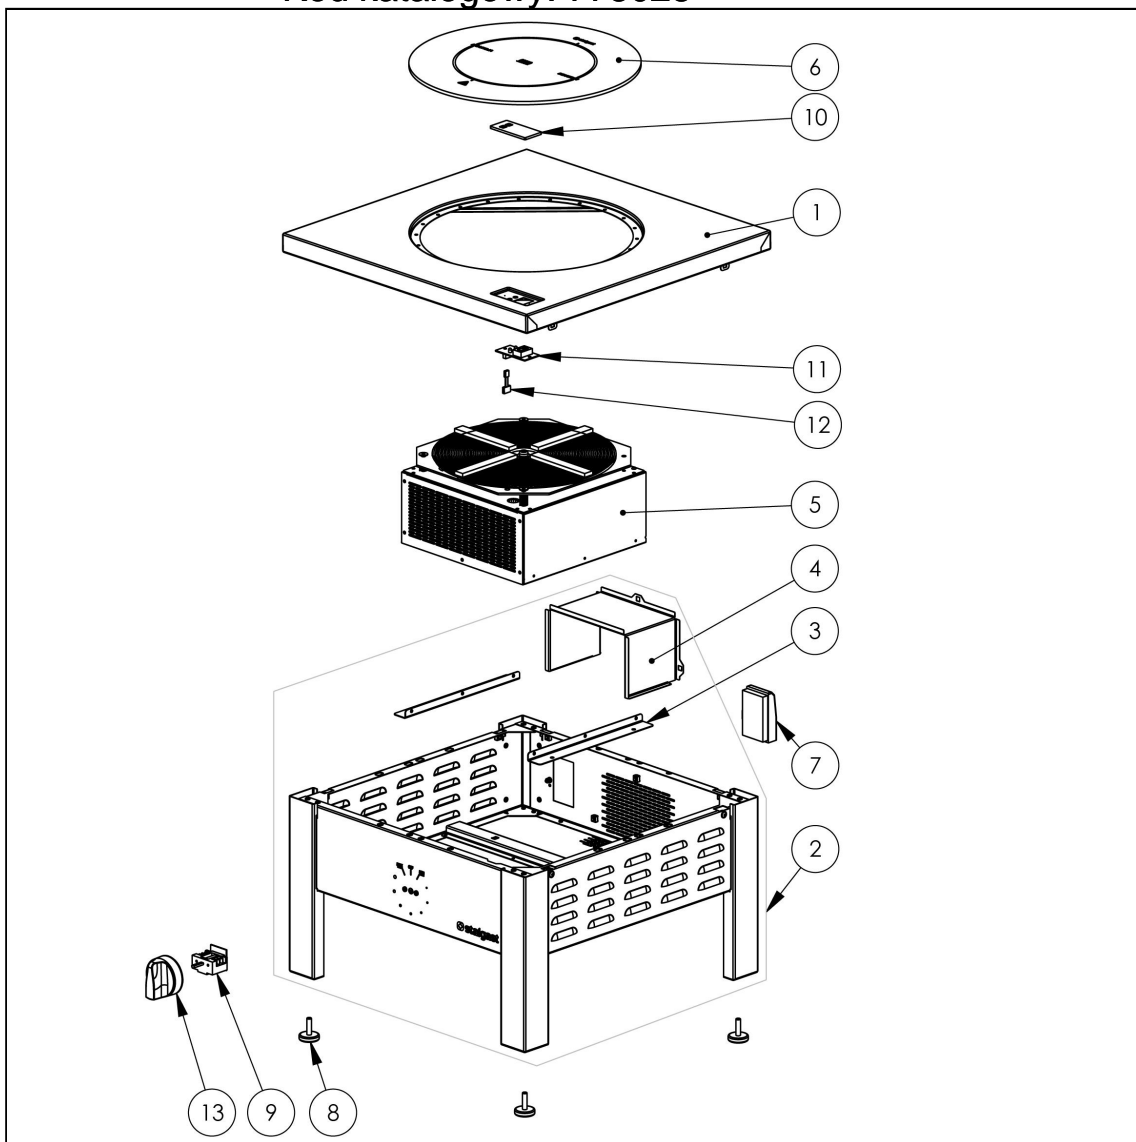

taboret indukcyjny, P 8 kW

Kod katalogowy: 773028

Nr części (V nr rys.-nr części z rysunku)	Nazwa	Kod
V773028.2-01	Blat	
V773028.2-02	Korpus	
V773028.2-03	Kotownik	
V773028.2-04	Tunel powietrza	
V773028.2-05	Generator 8kW	
V773028.2-06	Szkoł TI fi403x6	
V773028.2-07	Skrzynka zaciskowa	C009003
V773028.2-08	Stopka	C008352
V773028.2-09	Przełicznik mocy	
V773028.2-10	Szkoł wywietlacza mocy	
V773028.2-11	Płytkawywietlacza	
V773028.2-12	Przewód tałmowy 3 przewody	
V773028.2-13	Pokryłto Stalgastr fi70	C011147