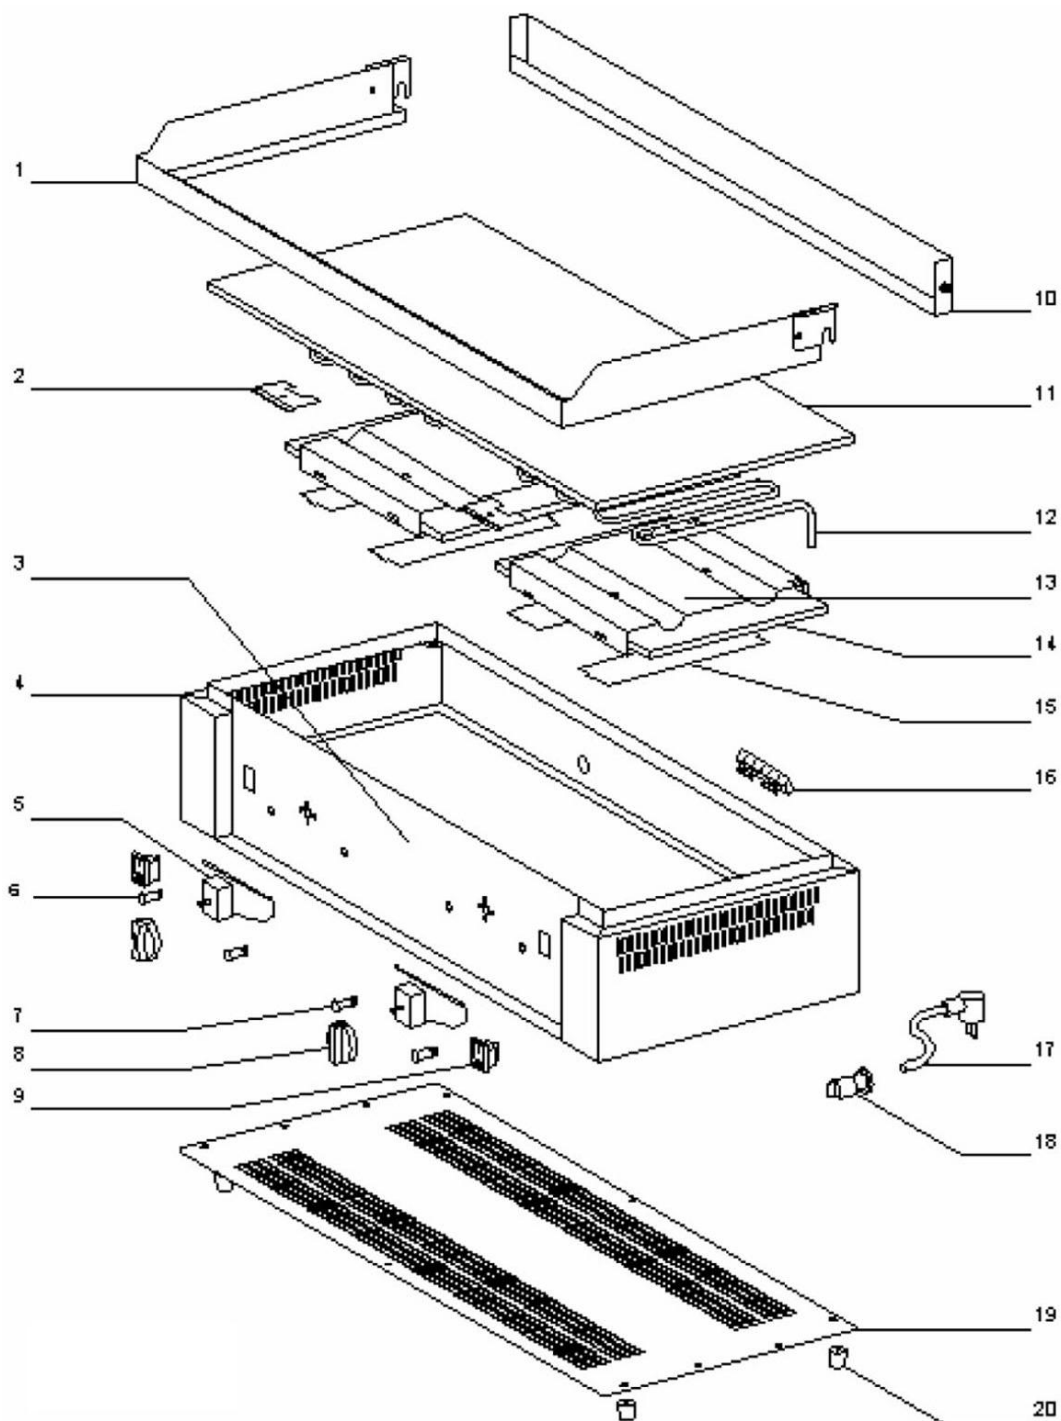

stalgast
ekspert gastronomiczny

RYSUNEK ZŁOŻENIOWY

V3.0 03-2016r

PŁYTA GRILLOWA ELEKTRYCZNA

MODEL: 777171

LP.	Numer katalogowy	Nazwa części	LP.	Numer katalogowy	Nazwa części
1	V777171-01	ścianka przeciw ociekowa	12	V777171-12	grzałka
2	V777171-02	uchwyt termostatu	13	V777171-13	element mocowania grzałki
3	V777171-03	panel przedni	14	V777171-14	element izolacyjny
4	V777171-04	obudowa	15	V777171-15	element mocowania izolacji
5	V777171-05	termostat	16	V777171-16	kostka przyłączeniowa
6	V777171-06	lampka zielona	17	V777171-17	przewód zasilający
7	V777171-07	lampka pomarańczowa	18	V777171-18	ogranicznik przewodu zasilającego
8	V777171-08	pokrętko	19	V777171-19	dolny element obudowy
9	V777171-09	włącznik	20	V777171-20	nóżka
10	V777171-10	tylna ścianka przeciw ociekowa			
11	V777171-11	płyta stalowa			