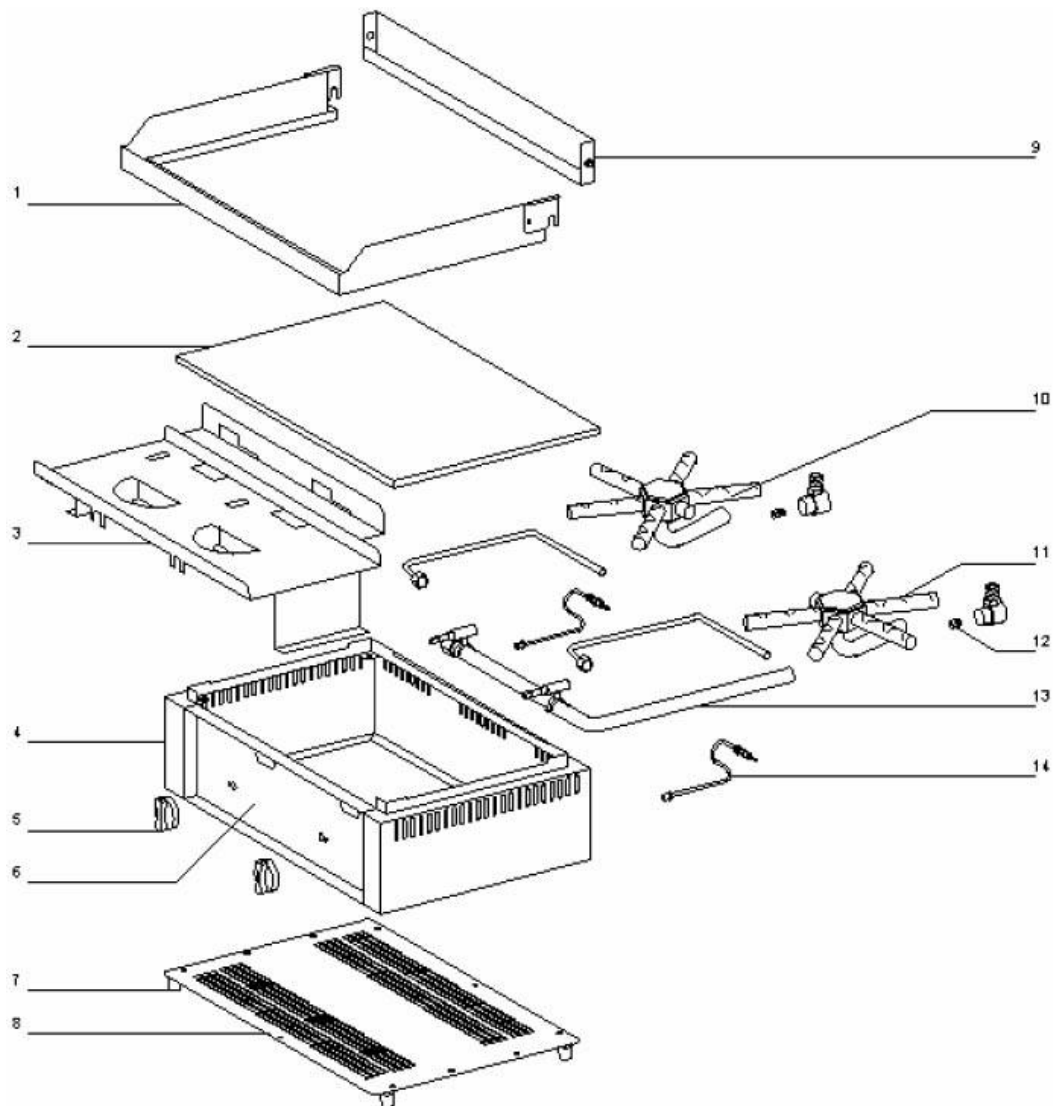

stalgast
ekspert gastronomiczny

RYSUNEK ZŁOŻENIOWY

V2.0 03-2016r

PŁYTA GRILLOWA GAZOWA

MODEL: 777174

LP.	Numer katalogowy	Nazwa części
1	V777174-01	Ścianka przeciw ociekowa
2	V777174-02	Płyta stalowa
3	V777174-03	Ośłona palnika
4	V777174-04	Obudowa
5	V777174-05	Pokrętło płyty
6	V777174-06	Panel przedni
7	V777174-07	Nóżka
8	V777174-08	Dolny element obudowy
9	V777174-09	Tylna ścianka przeciw ociekowa
10	V777174-10	Lewy palnik
11	V777174-11	Prawy Palnik
12	V777174-12	Dysza: odpowiednia dla modelu i rodzaju gazu
13	V777174-13	Przewód doprowadzający gaz
14	V777174-14	Termopara