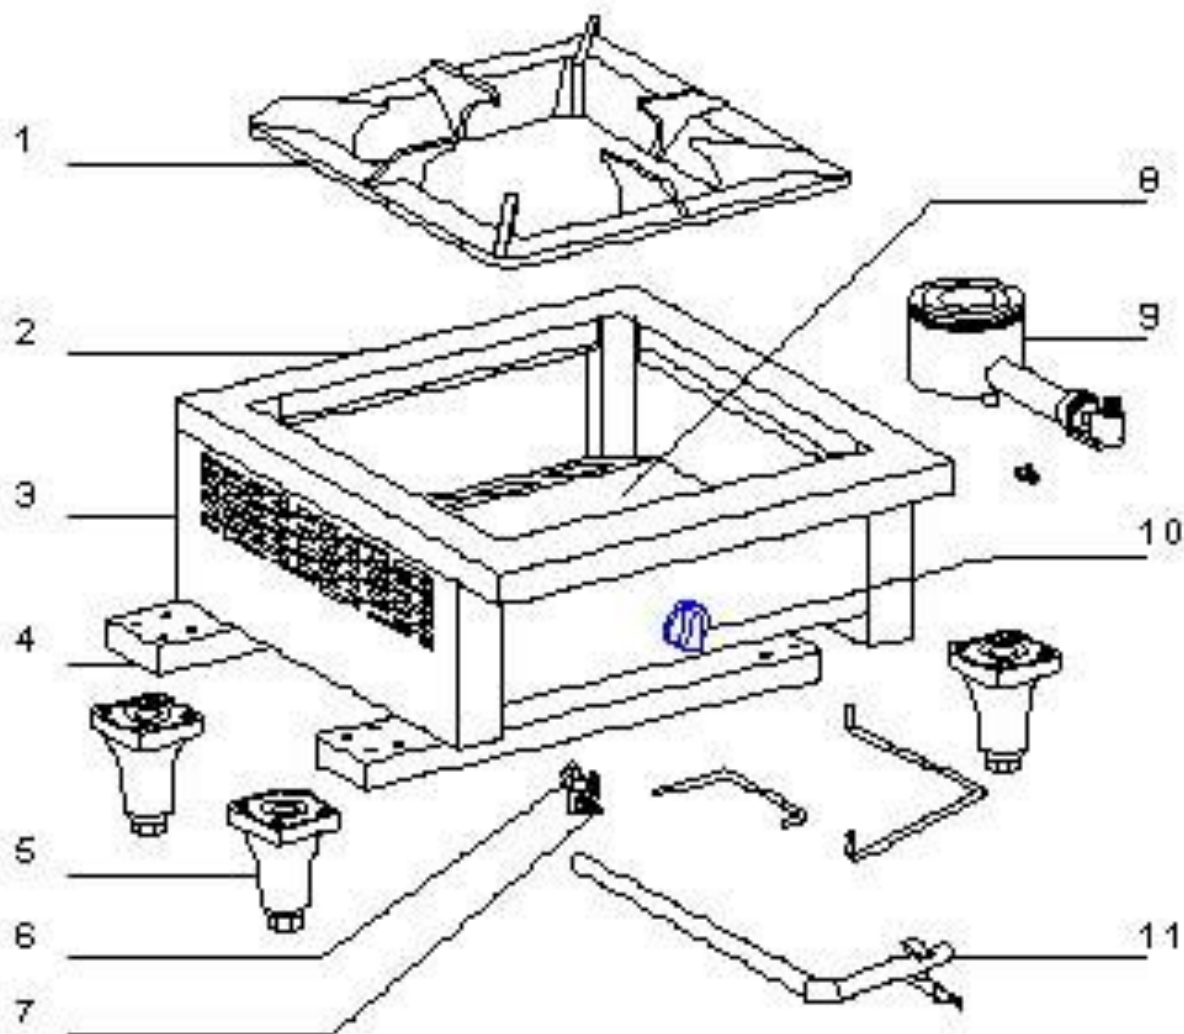

stalgast
ekspert gastronomiczny

RYSUNEK ZŁOŻENIOWY

V2.0 03-2016r

TABORET GAZOWY

MODEL: 777195

LP.	Numer katalogowy	Nazwa części
1	V777195-01	Ruszt na palnik
2	V777195-02	Rama
3	V777195-03	Prawa / lewa strona
4	V777195-04	Element wzmacniający/podpierający
5	V777195-05	Nóżka
6	V777195-06	Zawór bezpieczeństwa
7	V777195-07	Dysza: odpowiednia dla modelu i rodzaju gazu
8	V777195-08	Osłona palnika
9	V777195-09	Palnik
10	V777195-10	Pokrętło
11	V777195-11	Przewód doprowadzający gaz