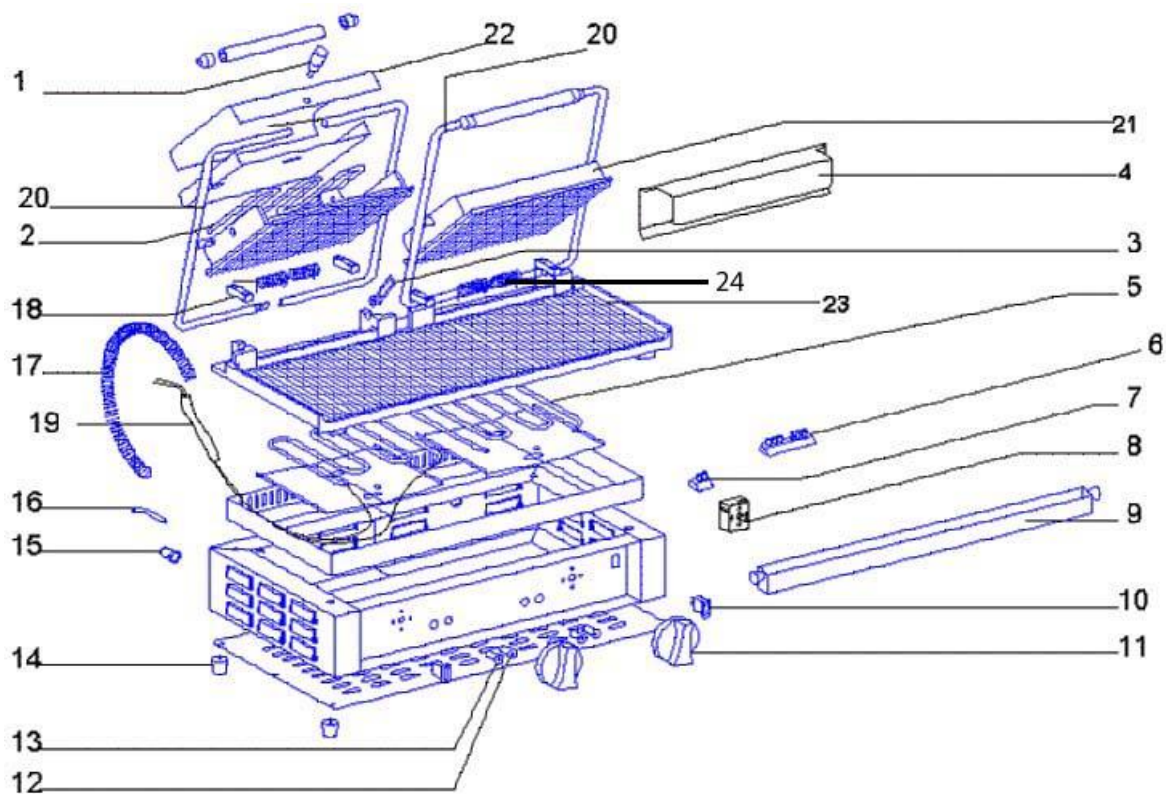

KONTAKT GRILL PODWÓJNY

MODEL: 777217

LP.	Numer katalogowy	Nazwa części
1	V777217-01	Uchwyt
2	V777217-02	Grzałka górna kontakt grilla
3	V777217-03	Prowadnica
4	V777217-04	Ośłona sprężyny
5	V777217-05	Grzałka dolna kontakt grilla
6	V777217-06	Kostka przyłączeniowa
7	V777217-07	Kostka przyłączeniowa
8	V777217-08	Termostat
9	V777217-09	Rynienka na tłuszcz
10	V777217-10	Przełącznik
11	V777217-11	Pokrętło
12	V777217-12	Kontrolka pomarańczowa
13	V777217-13	Kontrolka zielona
14	V777217-14	Nóżka
15	V777217-15	Ogranicznik przewodu zasilającego
16	V777217-16	Przewód zasilający
17	V777217-17	Sprężyna
18	V777217-18	Płytki hamująca
19	V777217-19	Izolacja
20	V777217-20	Rączka
21	V777217-21	Płyta grzewcza górna
22	V777217-22	Ośłona
23	V777217-23	Płyta grzewcza dolna
24	V777217-24	Sprężyna naciągowa