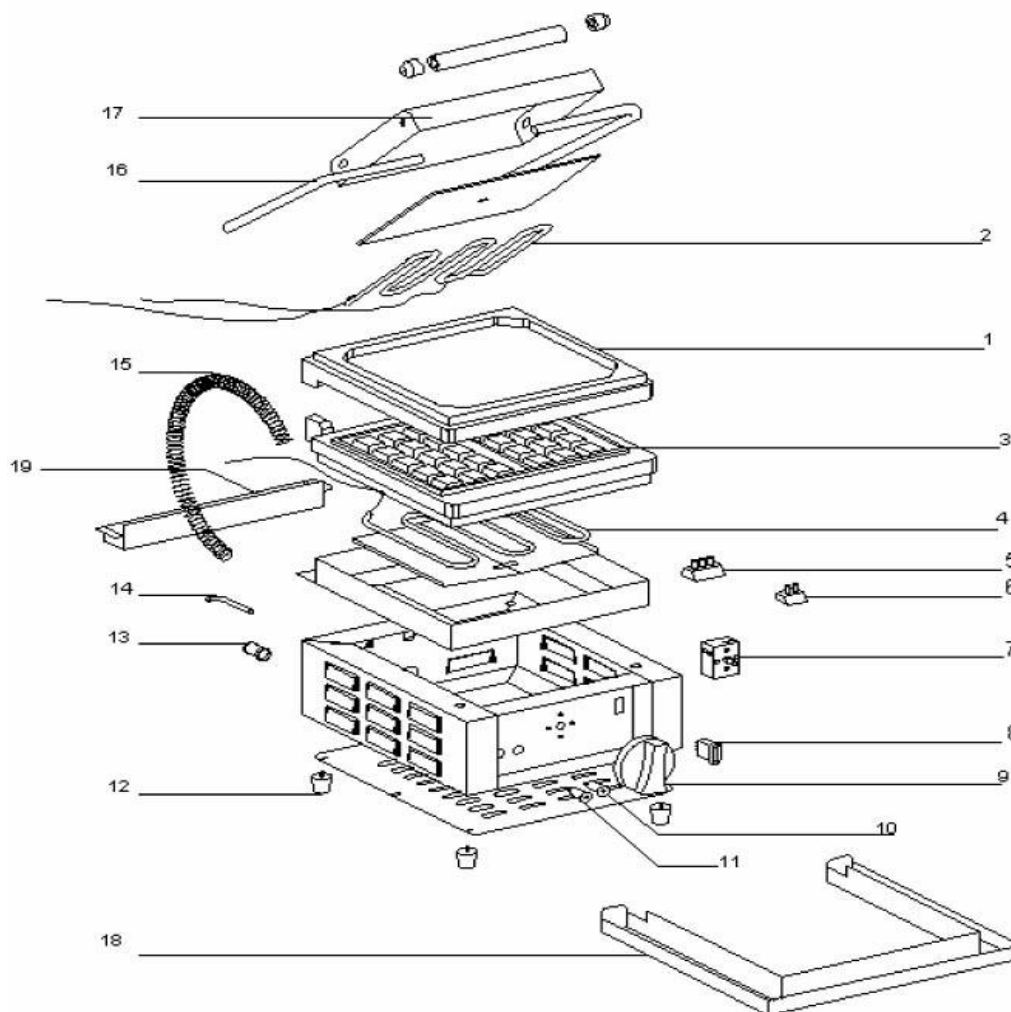

GOFROWNICA

MODEL: 777220

LP.	Numer katalogowy	Nazwa części
1	V777220-01	Góra obudowy płyty żeliwnej
2	V777220-02	Górna grzałka
3	V777220-03	Dół obudowy płyty żeliwnej
4	V777220-04	Dolna grzałka
5	V777220-05	Kostka przyłączeniowa
6	V777220-06	Kostka przyłączeniowa
7	V777220-07	Termostat
8	V777220-08	Przełącznik
9	V777220-09	Pokrętło
10	V777220-10	Kontrolka pomarańczowa
11	V777220-11	Kontrolka zielona
12	V777220-12	Nóżka
13	V777220-13	Ogranicznik przewodu zasilającego
14	V777220-14	Przewód zasilający
15	V777220-15	Sprężyna
16	V777220-16	Rączka
17	V777220-17	Pokrywa
18	V777220-18	Rynienka ociekowa - przód
19	V777220-19	Rynienka ociekowa - tył