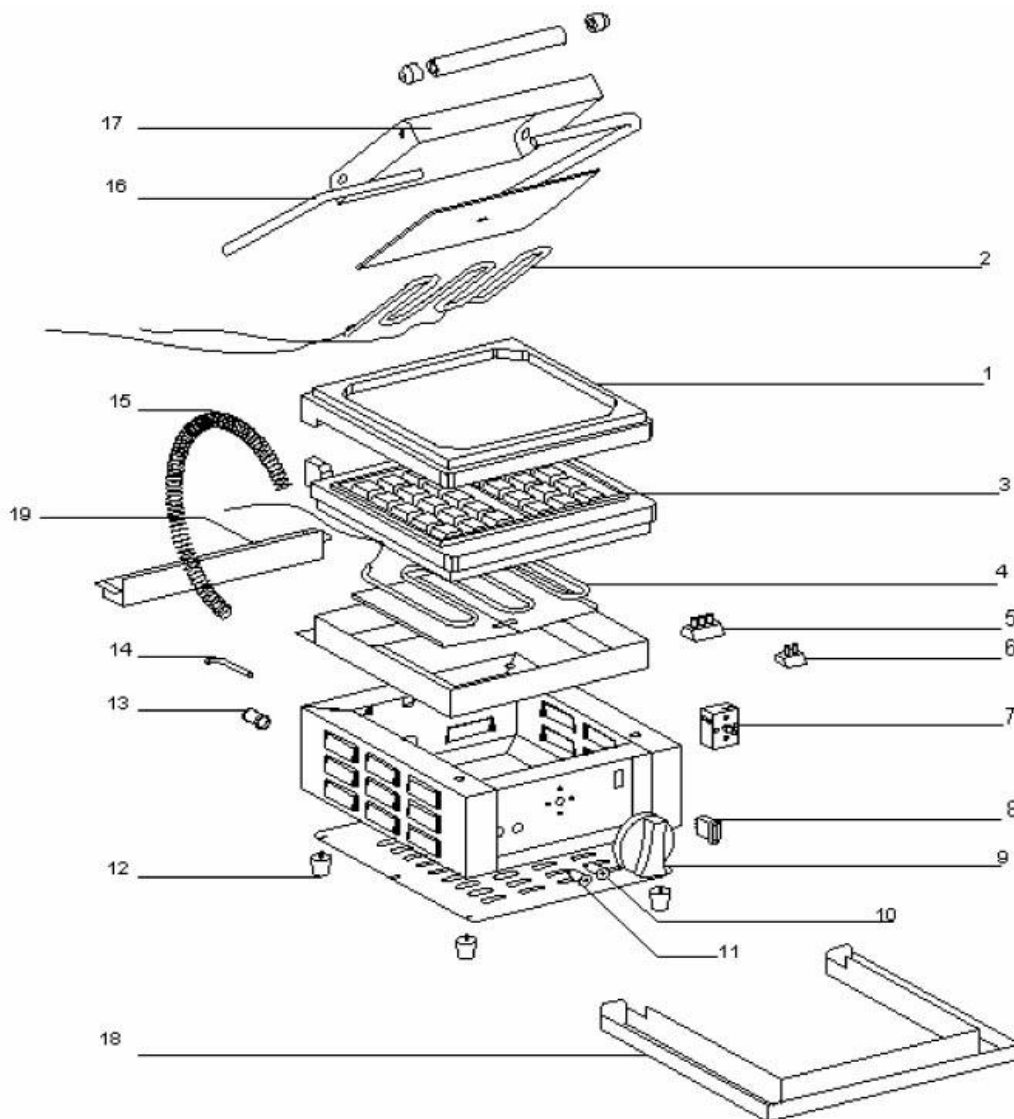

GOFROWNICA

MODEL: 777221

LP.	Numer katalogowy	Nazwa części
1	V777221-01	Góra obudowy płyty żeliwnej
2	V777221-02	Górna grzałka
3	V777221-03	Dół obudowy płyty żeliwnej
4	V777221-04	Dolna grzałka
5	V777221-05	Kostka przyłączeniowa
6	V777221-06	Kostka przyłączeniowa
7	V777221-07	Termostat
8	V777221-08	Przełącznik
9	V777221-09	Pokrętło
10	V777221-10	Kontrolka pomarańczowa
11	V777221-11	Kontrolka zielona
12	V777221-12	Nóżka
13	V777221-13	Ogranicznik przewodu zasilającego
14	V777221-14	Przewód zasilający
15	V777221-15	Sprężyna
16	V777221-16	Rączka
17	V777221-17	Pokrywa
18	V777221-18	Rynienka ociekowa - przód
19	V777221-19	Rynienka ociekowa - tył