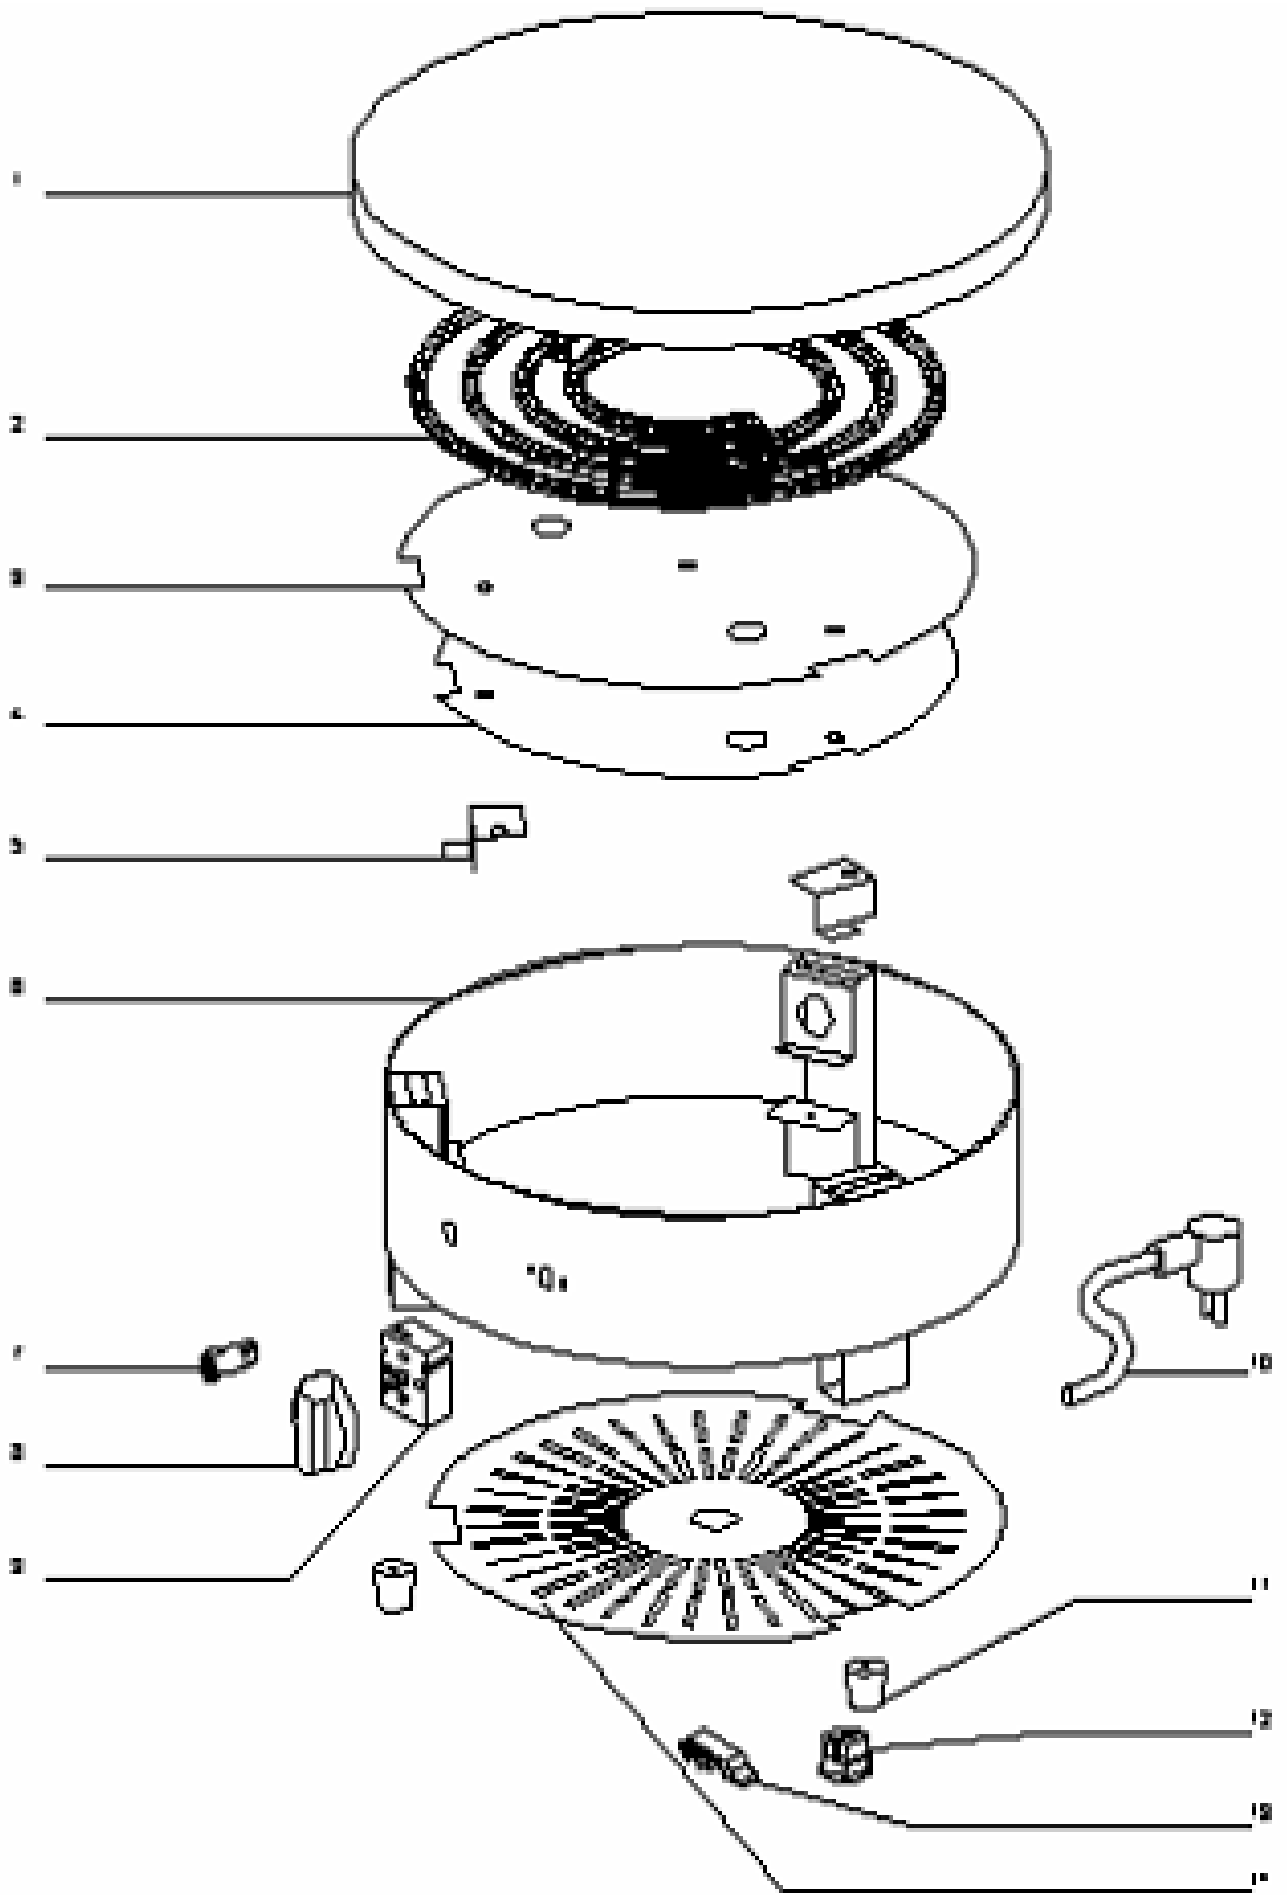

Naleśnikarka okrągła 3 kW, d400

MODEL: 777242

LP.	Numer katalogowy	Nazwa części
1	V777242-01	Płyta żeliwna
2	V777242-02	Grzałka
3	V777242-03	Mocowanie grzałki
4	V777242-04	Podstawa mocowania grzałki
5	V777242-05	Wspornik
6	V777242-06	Obudowa do naleśnikarki
7	V777242-07	Kontrolka czerwona
8	V777242-08	Pokrętło
9	V777242-09	Termostat
10	V777242-10	Przewód zasilający
11	V777242-11	Nóżka
12	V777242-12	Ogranicznik przewodu zasilającego
13	V777242-13	Kostka przyłączeniowa
14	V777242-14	Dolny element obudowy