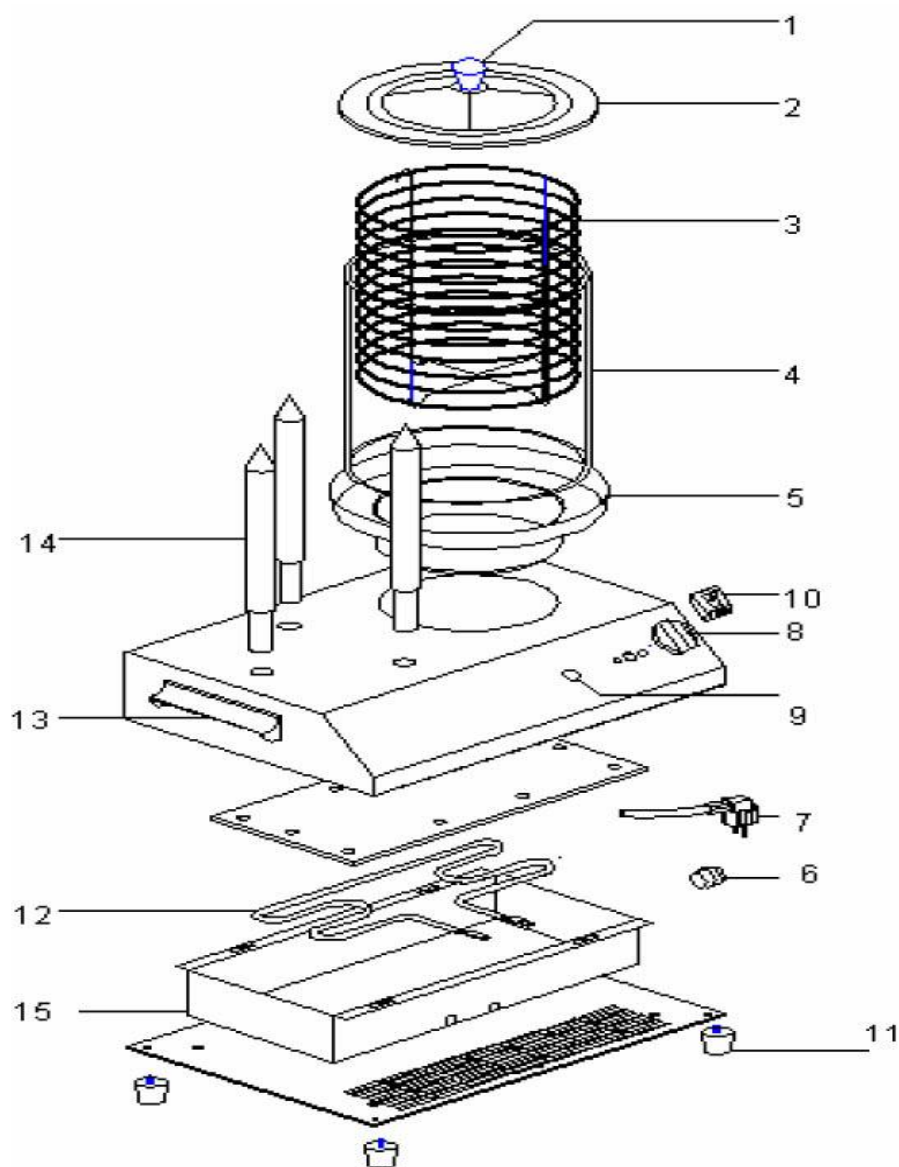

## MODEL: 777290

LP.	Numer katalogowy	Nazwa części
1	V777290-01	Uchwyt pokrywy
2	V777290-02	Pokrywa
3	V777290-03	Kosz
4	V777290-04	Pojemnik
5	V777290-05	Podstawa pojemnika
6	V777290-06	Ogranicznik przewodu zasilającego
7	V777290-07	Przewód zasilający
8	V777290-08	Pokrętło
9	V777290-09	Kontrolka pomarańczowa
10	V777290-10	Regulator mocy
11	V777290-11	Nóżka
12	V777290-12	Grzałka
13	V777290-13	Rączka
14	V777290-14	Element grzewczy
15	v777290-15	Obudowa elementu grzewczego