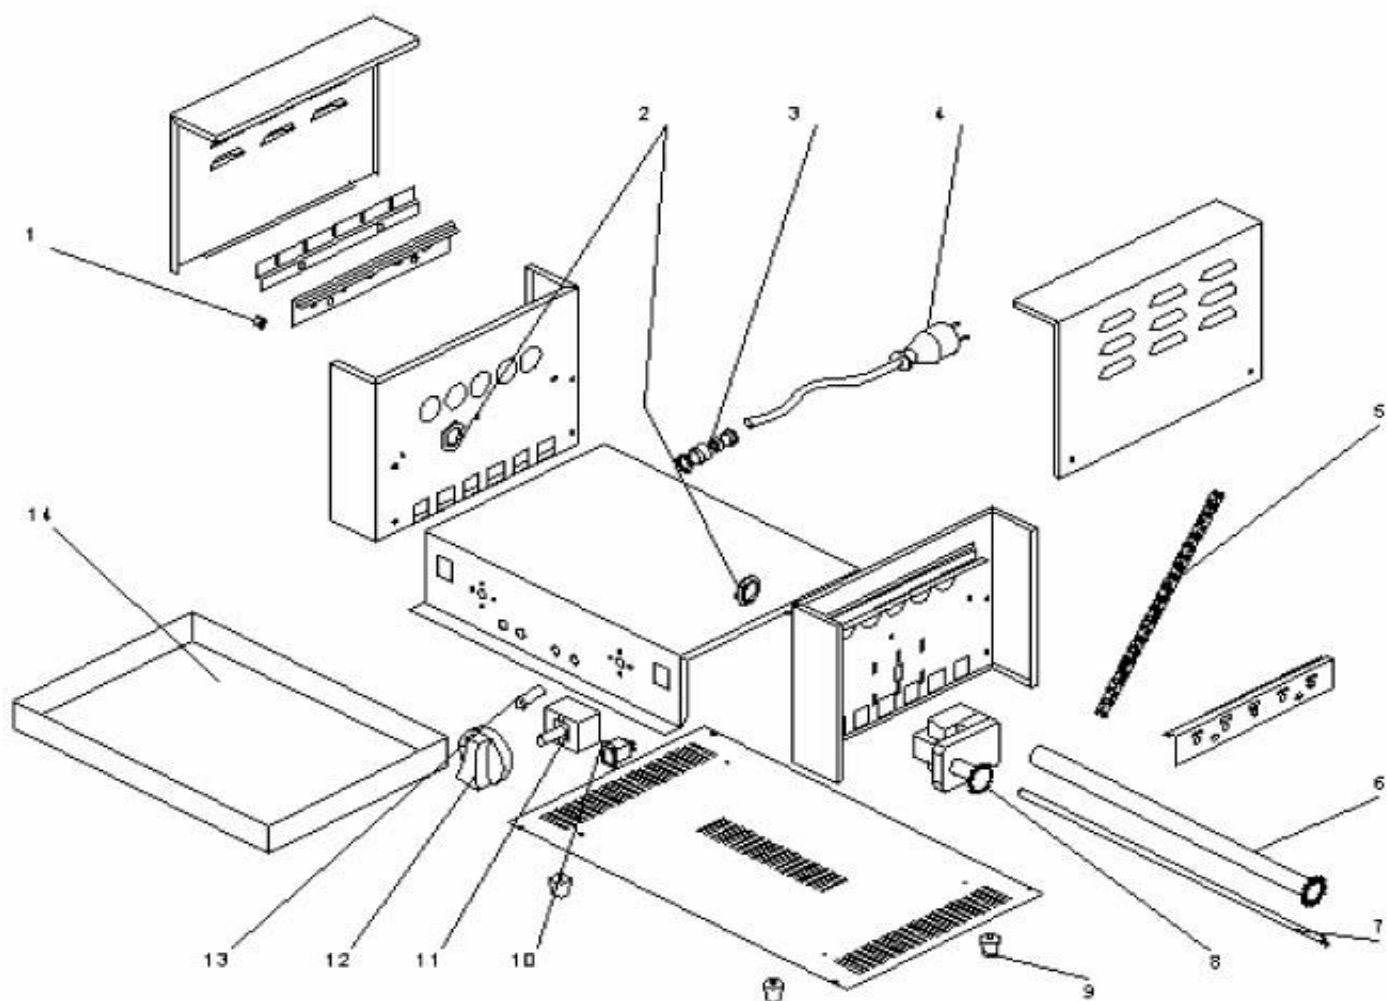

ROLKOWY PODGRZEWACZ DO PARÓWEK MODEL: 777301

LP.	Numer katalogowy	Nazwa części
1	V777301-01	Zaślepka
2	V777301-02	Pierścień teflonowy
3	V777301-03	Ogranicznik przewodu zasilającego
4	V777301-04	Przewód zasilający
5	V777301-05	Łańcuch
6	V777301-06	Koło zębate
7	V777301-07	Element grzewczy
8	V777301-08	Silnik
9	V777301-09	Nóżka
10	V777301-10	Przełącznik
11	V777301-11	Regulator mocy
12	V777301-12	Pokrętło
13	V777301-13	Kontrolka pomarańczowa
14	V777301-14	Kuweta ociekowa