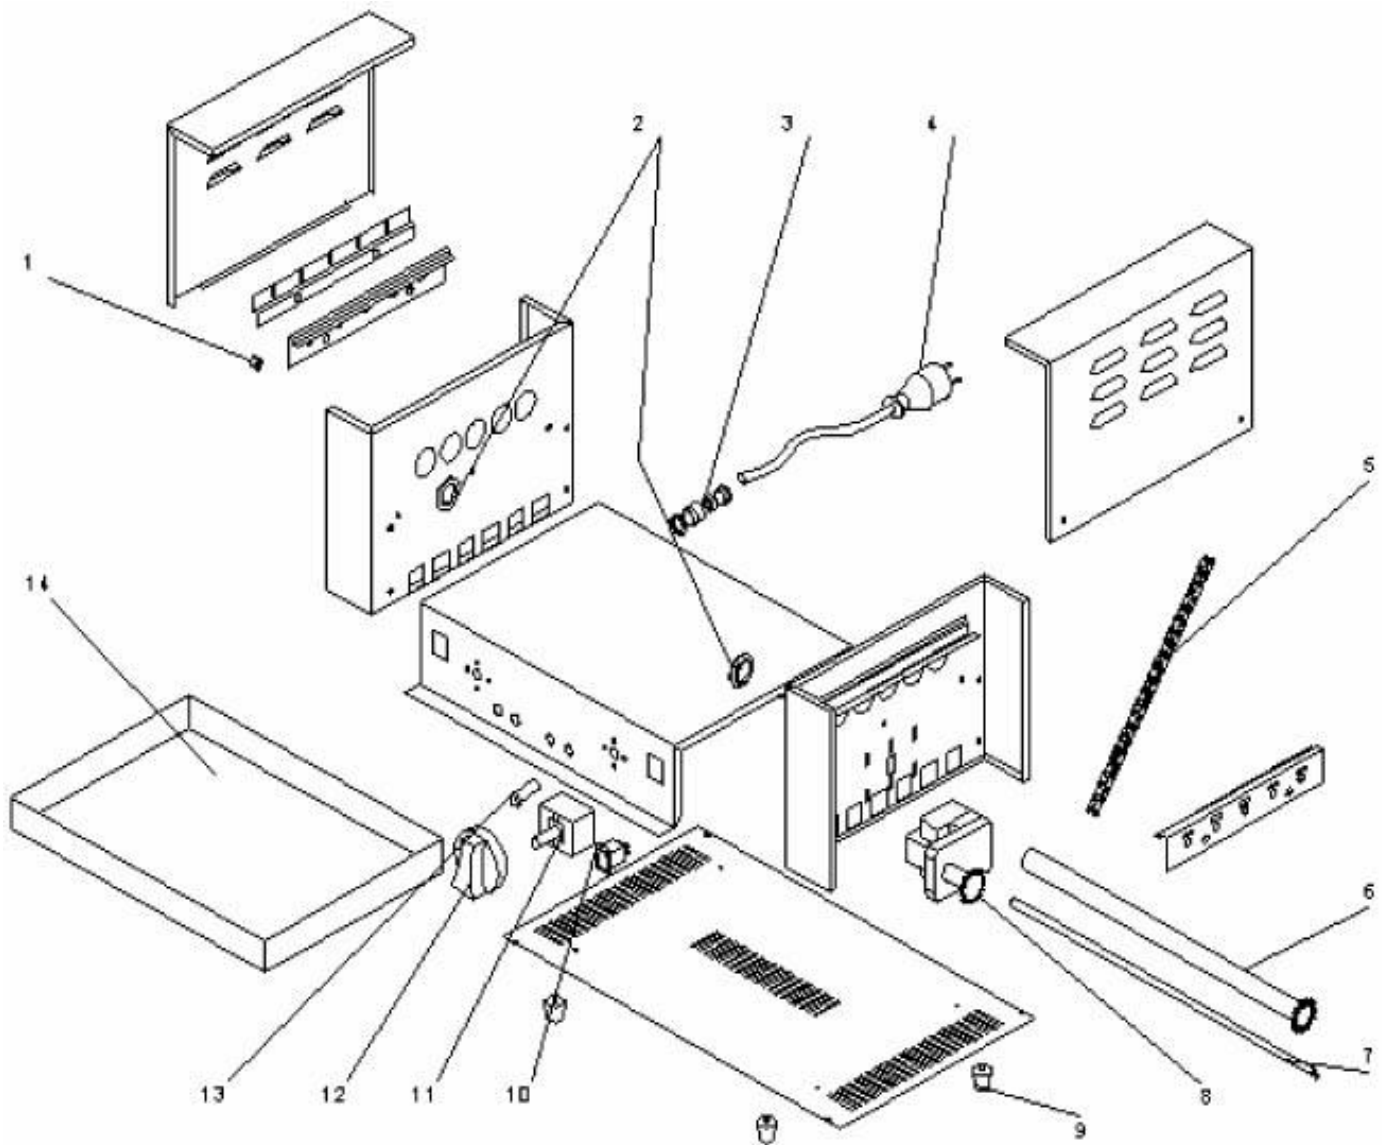

# **ROLKOWY PODGRZEWACZ DO PARÓWEK MODEL: 777303**

LP.	Numer katalogowy	Nazwa części
1	V777303-01	Zaślepka
2	V777303-02	Pierścień teflonowy
3	V777303-03	Ogranicznik przewodu zasilającego
4	V777303-04	Przewód zasilający
5	V777303-05	Łańcuch
6	V777303-06	Koło zębate
7	V777303-07	Element grzewczy
8	V777303-08	Silnik
9	V777303-09	Nóżka
10	V777303-10	Przełącznik
11	V777303-11	Regulator mocy
12	V777303-12	Pokrętło
13	V777303-13	Kontrolka pomarańczowa
14	V777303-14	Kuweta ociekowa