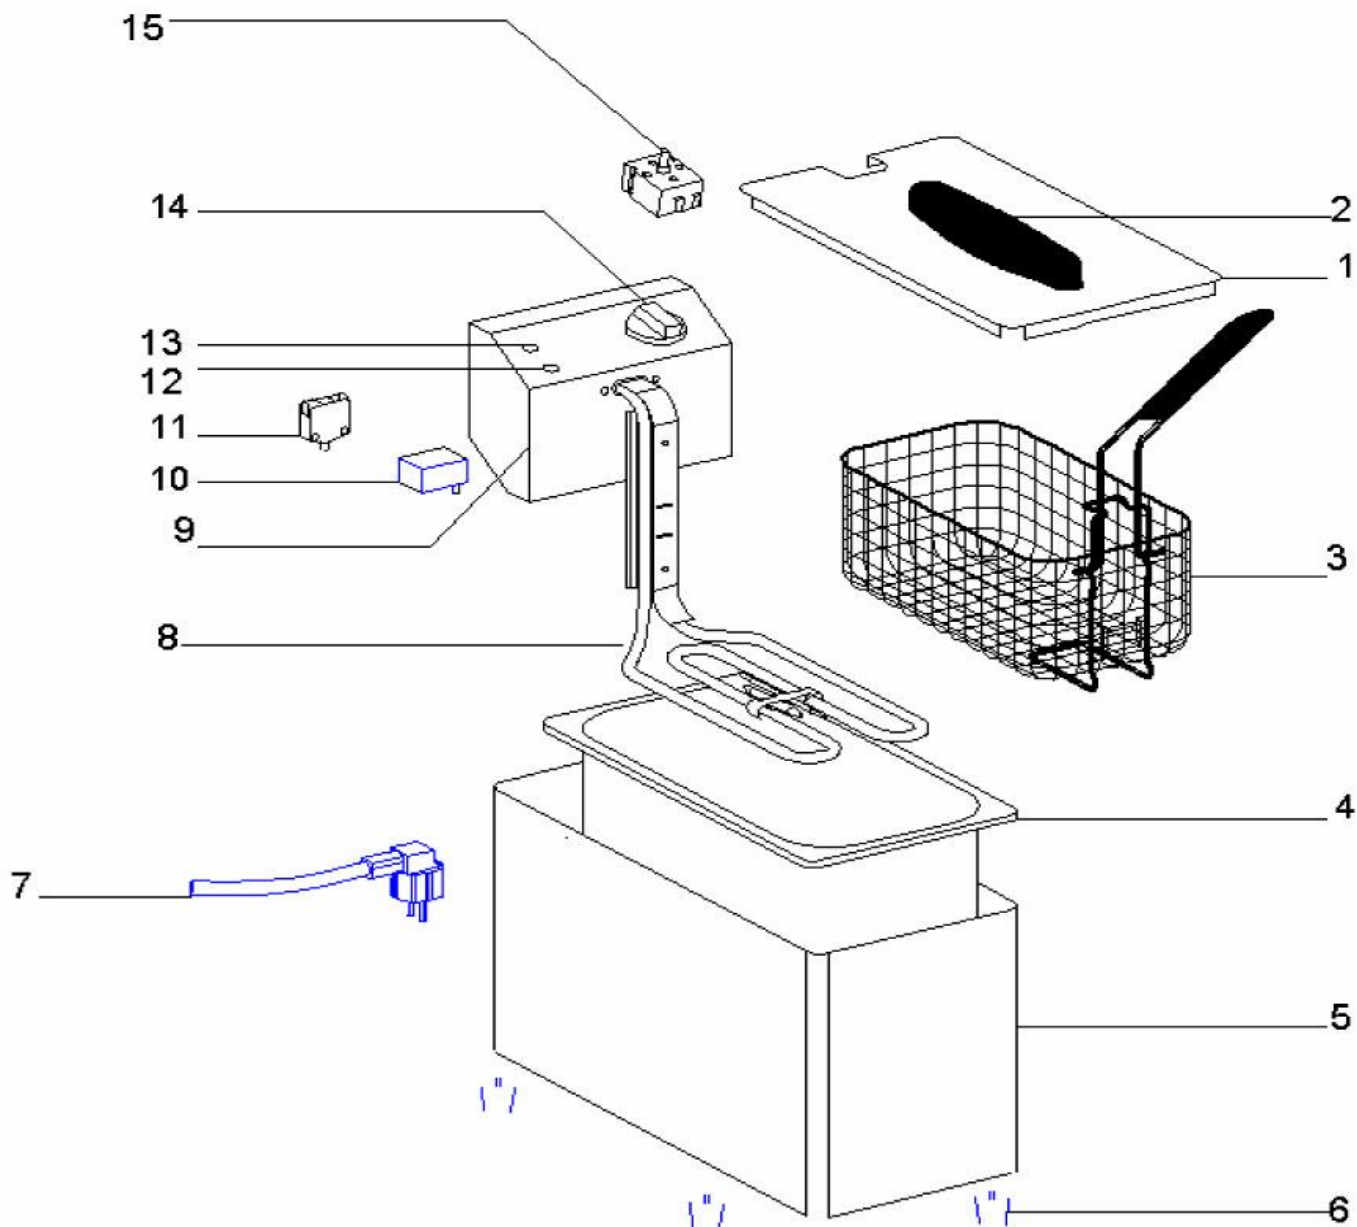

FRYTOWNICA

MODEL: 777320

LP.	Numer katalogowy	Nazwa części
1	V777320-01	Pokrywa
2	V777320-02	Rączka pokrywy
3	V777320-03	Kosz
4	V777320-04	Pojemnik GN
5	V777320-05	Obudowa
6	V777320-06	Nóżka
7	V777320-07	Przewód zasilający
8	V777320-08	Grzałka
9	V777320-09	Obudowa panela
10	V777320-10	Termostat bezpieczeństwa
11	V777320-11	Wyłącznik krańcowy
12	V777320-12	Kontrolka czerwona
13	V777320-13	Kontrolka zielona
14	V777320-14	Pokrętko
15	V777320-15	Termostat