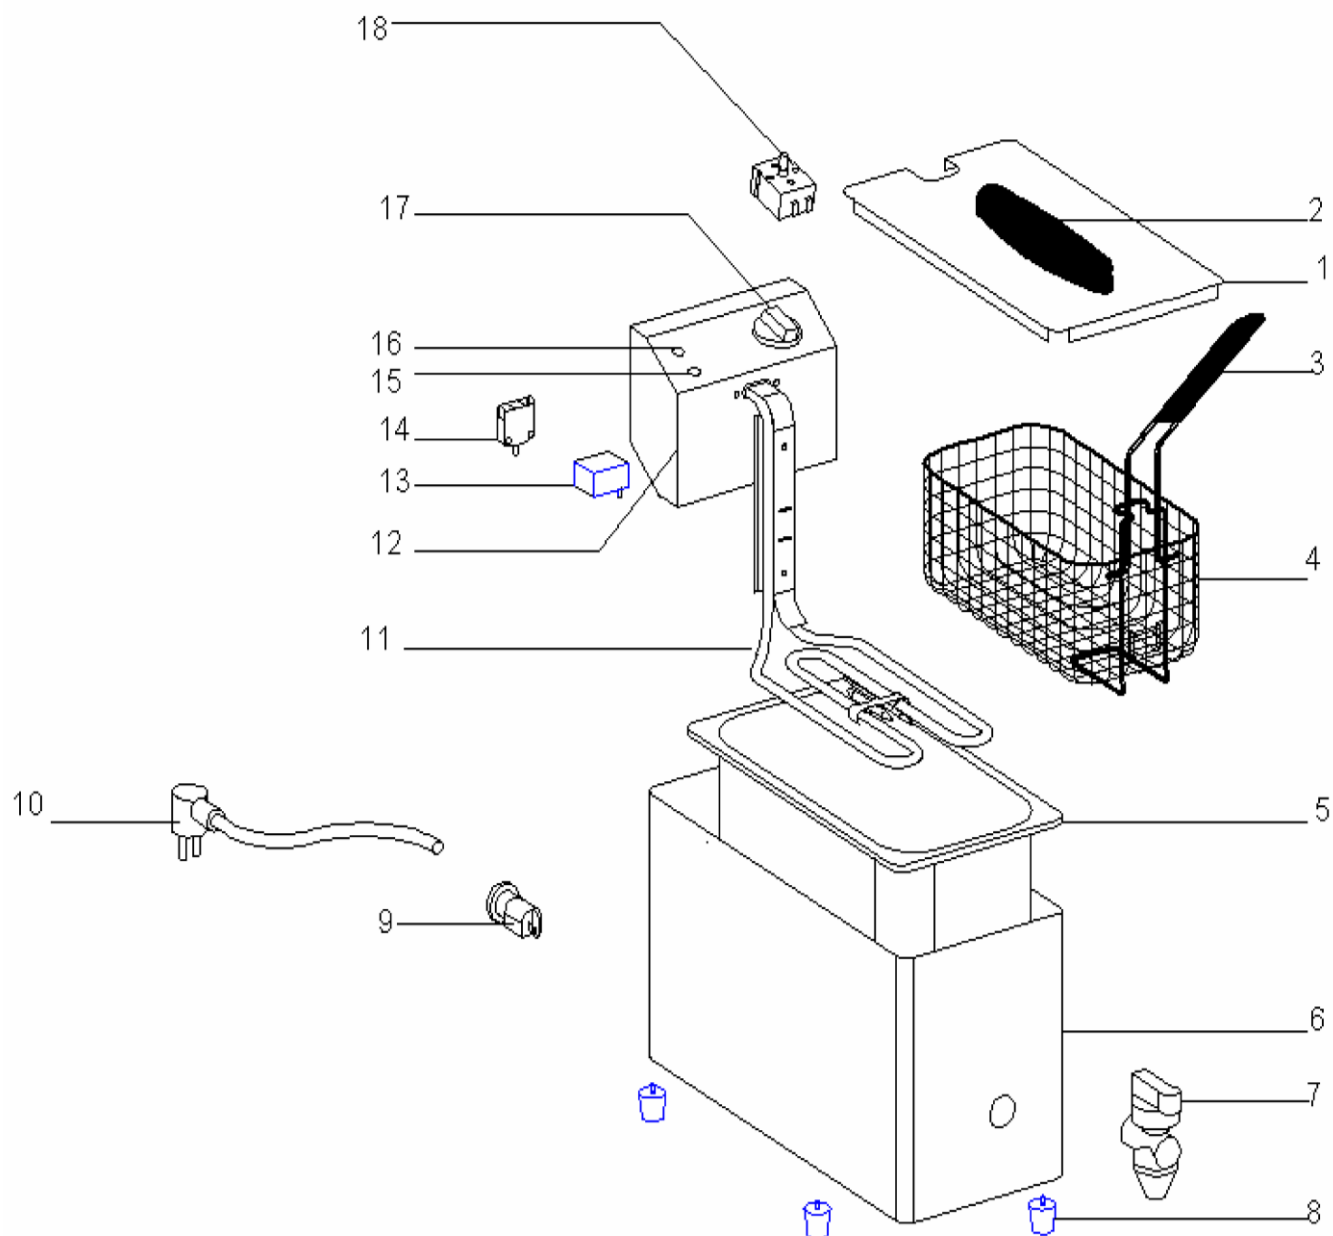

stalgast
ekspert gastronomiczny

RYSUNEK ZŁOŻENIOWY

V1.0 03-2017r

Frytownica nastawna 8 l z kranem

MODEL: 777325

LP.	Numer katalogowy	Nazwa części
1	V777325-01	Pokrywa
2	V777325-02	Rączka pokrywy
3	V777325-03	Rączka kosza
4	V777325-04	Kosz 6L (220x255x11)
5	V777325-05	Pojemnik
6	V777325-06	Obudowa
7	V777325-07	Kranik spustowy
8	V777325-08	Nóżka
9	V777325-09	Ogranicznik przewodu zasilającego
10	V777325-10	Przewód zasilający
11	V777325-11	Grzałka
12	V777325-12	Obudowa panela
13	V777325-13	Termostat bezpieczeństwa
14	V777325-14	Wyłącznik krańcowy
15	V777325-15	Kontrolka czerwona
16	V777325-16	Kontrolka zielona
17	V777325-17	Pokrętko
18	V777325-18	Termostat