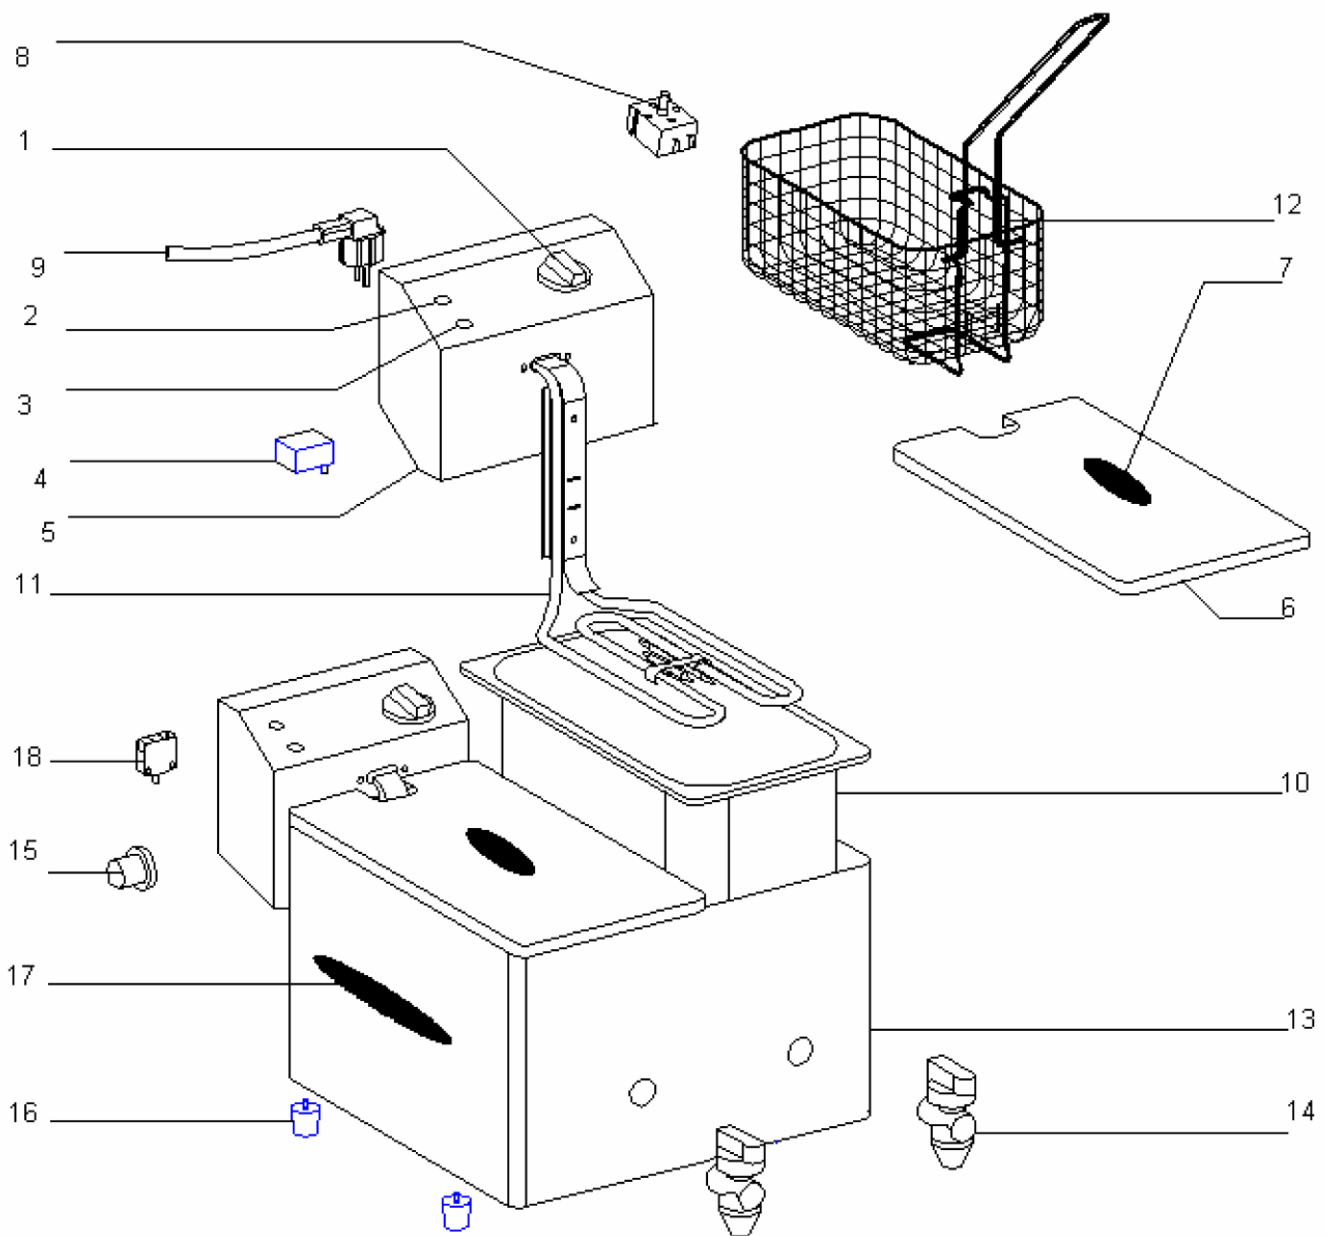

stalgast
ekspert gastronomiczny

RYSUNEK ZŁOŻENIOWY

V1.0 03-2017r

Frytownica nastawna 2x8l z kranem

MODEL: 777326

LP.	Numer katalogowy	Nazwa części
1	V777326-01	Pokrętko
2	V777326-02	Kontrolka zielona
3	V777326-03	Kontrolka czerwona
4	V777326-04	Termostat bezpieczeństwa
5	V777326-05	Obudowa panela
6	V777326-06	Pokrywa
7	V777326-07	Rączka pokrywy
8	V777326-08	Termostat
9	V777326-09	Przewód zasilający
10	V777326-10	Pojemnik
11	V777326-11	Grzałka 3600W
12	V777326-12	Kosz 6L (220x255x11)
13	V777326-13	Obudowa
14	V777326-14	Kranik
15	V777326-15	Ogranicznik przewodu zasilającego
16	V777326-16	Nóżka
17	V777326-17	Rączka
18	V777326-18	Wyłącznik krańcowy