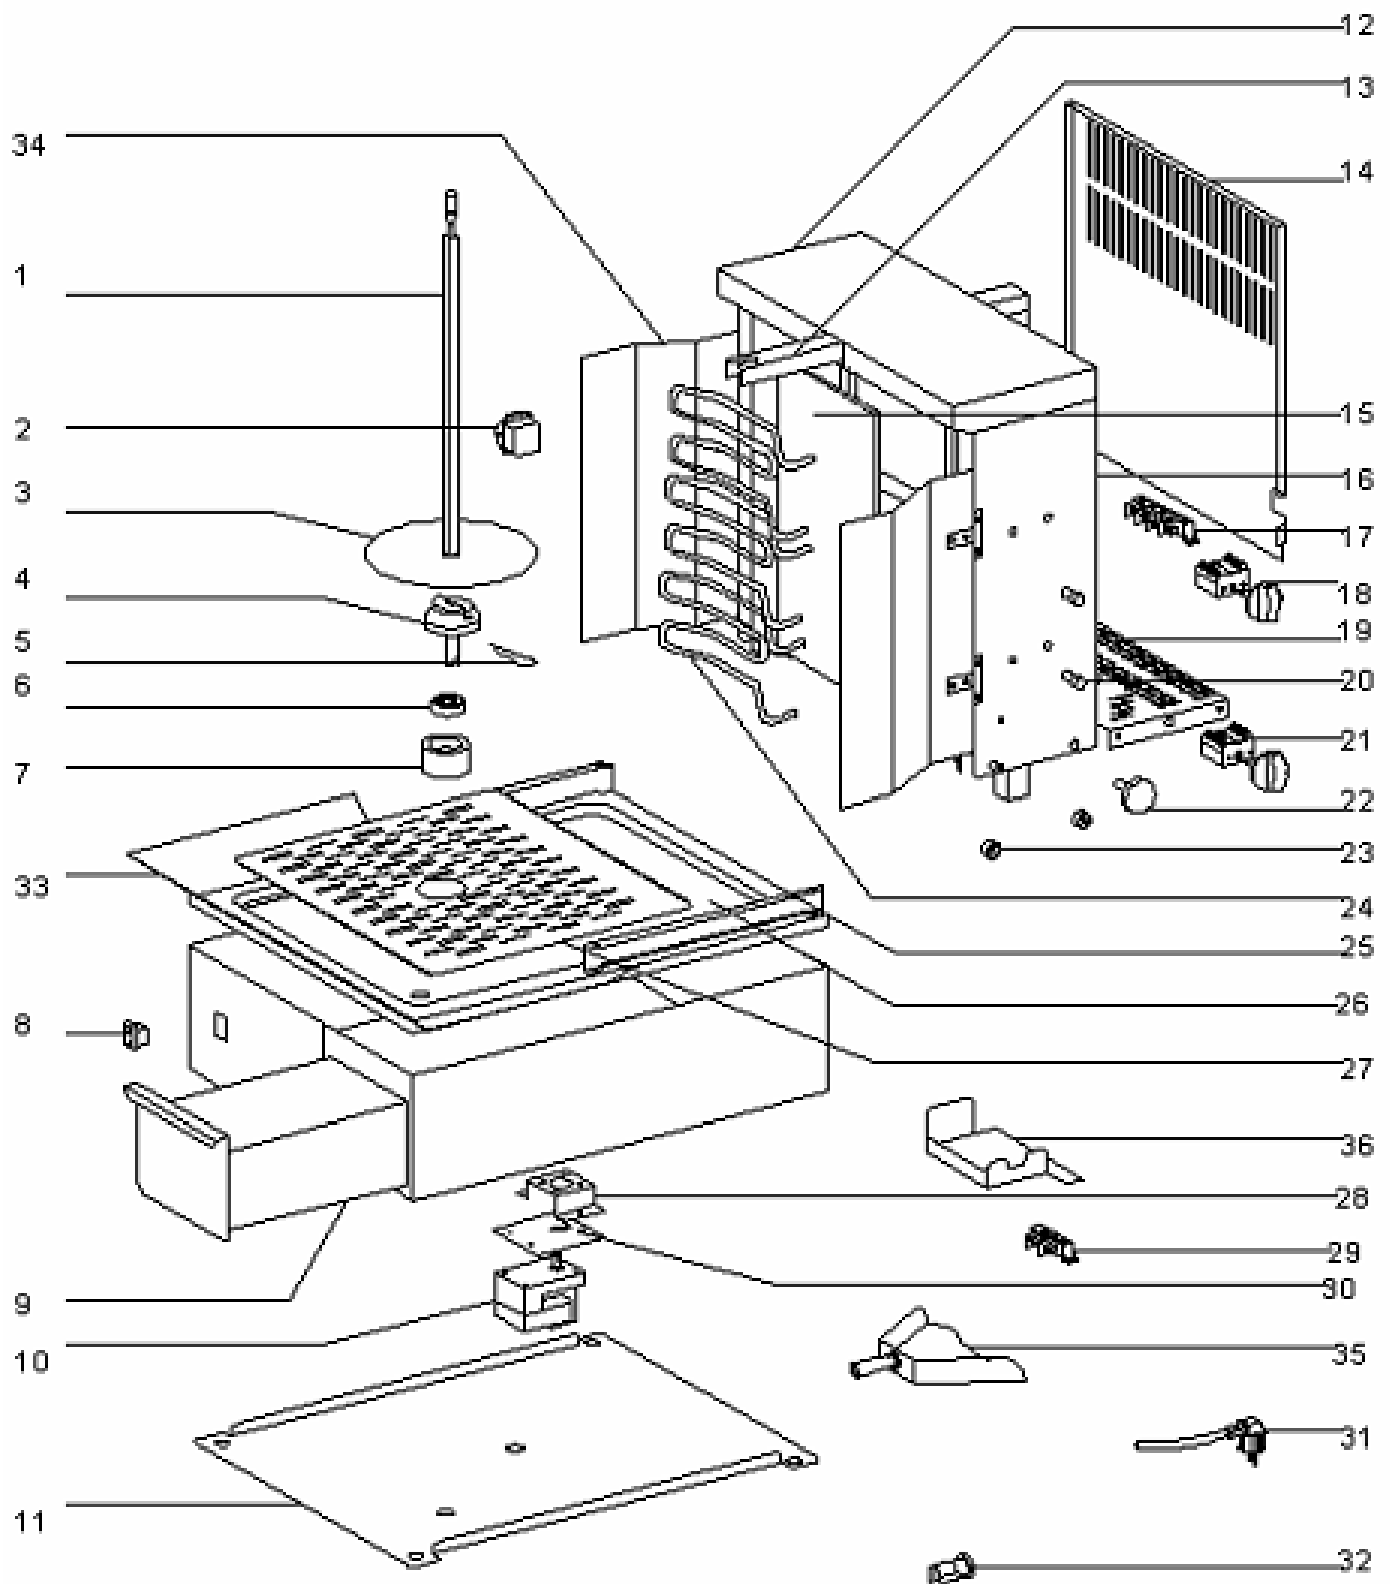

GYROS ELEKTRYCZNY

MODEL: 777370

LP.	Numer katalogowy	Nazwa części
1	V777370-01	Sztycyca
2	V777370-02	Wtyczka
3	V777370-03	Podstawa na mięso
4	V777370-04	Blokada sztycy
5	V777370-05	Sworzeń
6	V777370-06	Łożysko
7	V777370-07	Ośłona łożyska
8	V777370-08	Przełącznik
9	V777370-09	Szuflada ociekowa
10	V777370-10	Motoreduktor
11	V777370-11	Dolny element obudowy
12	V777370-12	Górny element obudowy
13	V777370-13	Mocowanie sztycy
14	V777370-14	Tyłna część obudowy
15	V77737015	Płyta szamotowa
16	V777370-16	Ośłona
17	V777370-17	Kostka przyłączeniowa
18	V777370-18	Pokrętło
19	V777370-19	Element obudowy
20	V777370-20	Kontrolka pomarańczowa
21	V777370-21	Przełącznik mocy
22	V777370-22	Pokrętło
23	V777370-23	Łożysko
24	V777370-24	Grzałka
25	V777370-25	Prowadnica
26	V777370-26	Kuweta ociekowa
27	V777370-27	Rura spustowa
28	V777370-28	Mocowanie silnika
29	V777370-29	Kostka przyłączeniowa
30	V777370-30	Mocowanie silnika
31	V777370-31	Przewód zasilający
32	V777370-32	Ogranicznik przewodu zasilającego
33	V777370-33	Ośłona ociekowa
34	V777370-34	Ośłona boczna
35	V777370-35	Szufelka do gyrosa
36	V777370-36	Uchwyt noża