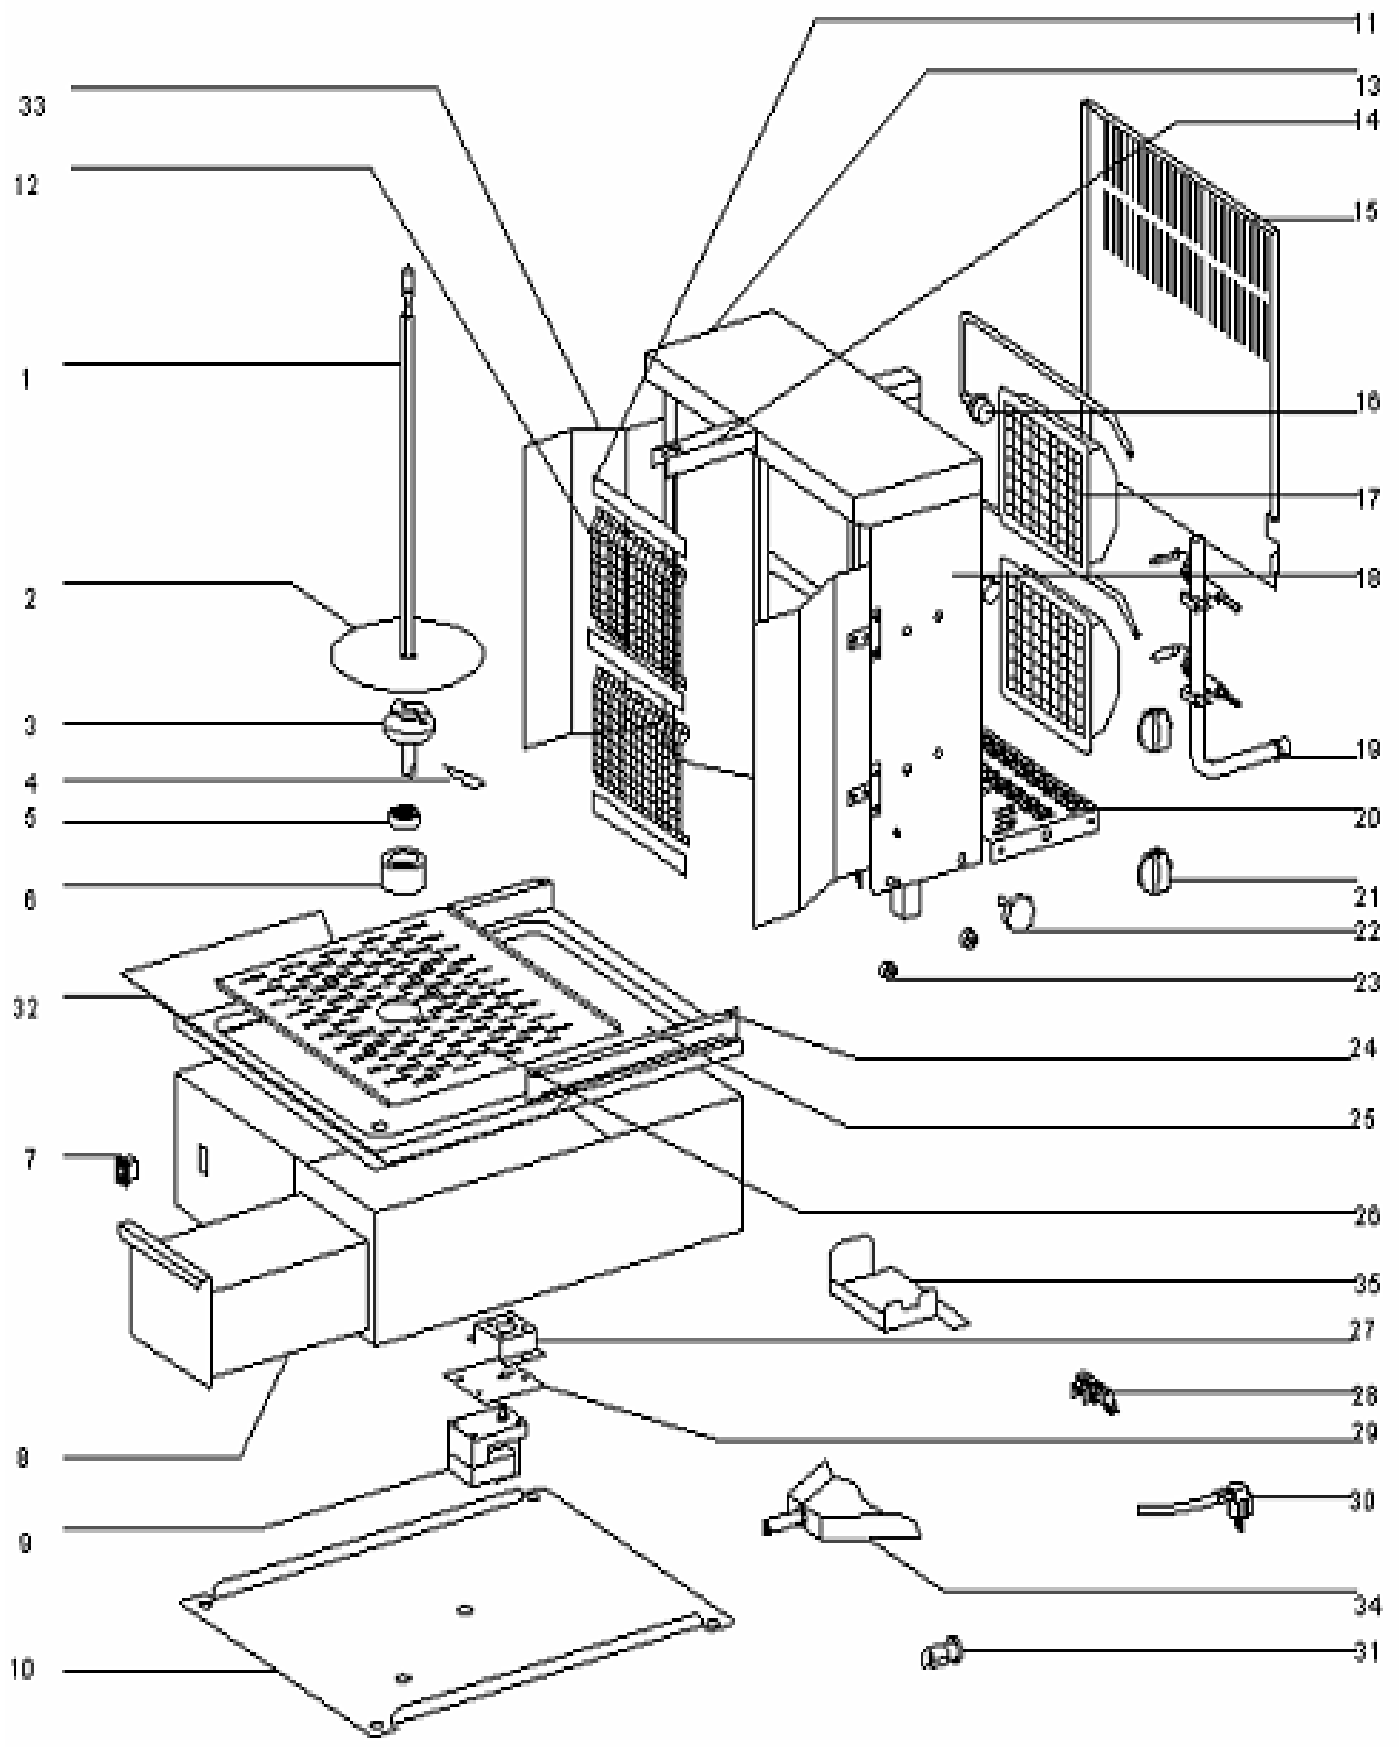

GYROS GAZOWY

MODEL: 777373

LP.	Numer katalogowy	Nazwa części
1	V777373-01	Sztyca
2	V777373-02	Podstawa na mięso
3	V777373-03	Blokada sztycy
4	V777373-04	Sworzeń
5	V777373-05	Łożysko
6	V777373-06	Ośłona łożyska
7	V777373-07	Przełącznik
8	V777373-08	Szuflada ociekowa
9	V777373-09	Motoreduktor
10	V777373-10	Dolny element obudowy
11	V777373-11	Mocowanie osłony palnika
12	V777373-12	Ośłona palnika
13	V777373-13	Górny element obudowy
14	V777373-14	Mocowanie sztycy
15	V777373-15	Tylna część obudowy
16	V777373-16	Dysza: odpowiednia dla modelu i rodzaju gazu
17	V777373-17	Palnik
18	V777373-18	Przewód doprowadzający gaz
19	V777373-19	Element obudowy
20	V777373-20	Pokrętło
21	V777373-21	Pokrętło
22	V777373-22	Łożysko
23	V777373-23	Prowadnica
24	V777373-24	Kuweta ociekowa
25	V777373-25	Rura spustowa
26	V777373-26	Mocowanie silnika
27	V777373-27	Kostka przyłączeniowa
28	V777373-28	Mocowanie silnika
29	V777373-29	Przewód zasilający
30	V777373-30	Ogranicznik przewodu zasilającego
31	V777373-31	Ośłona ociekowa
32	V777373-32	Ośłona boczna
33	V777373-33	Szufelka do gyrosa
34	V777373-34	Uchwyt noża