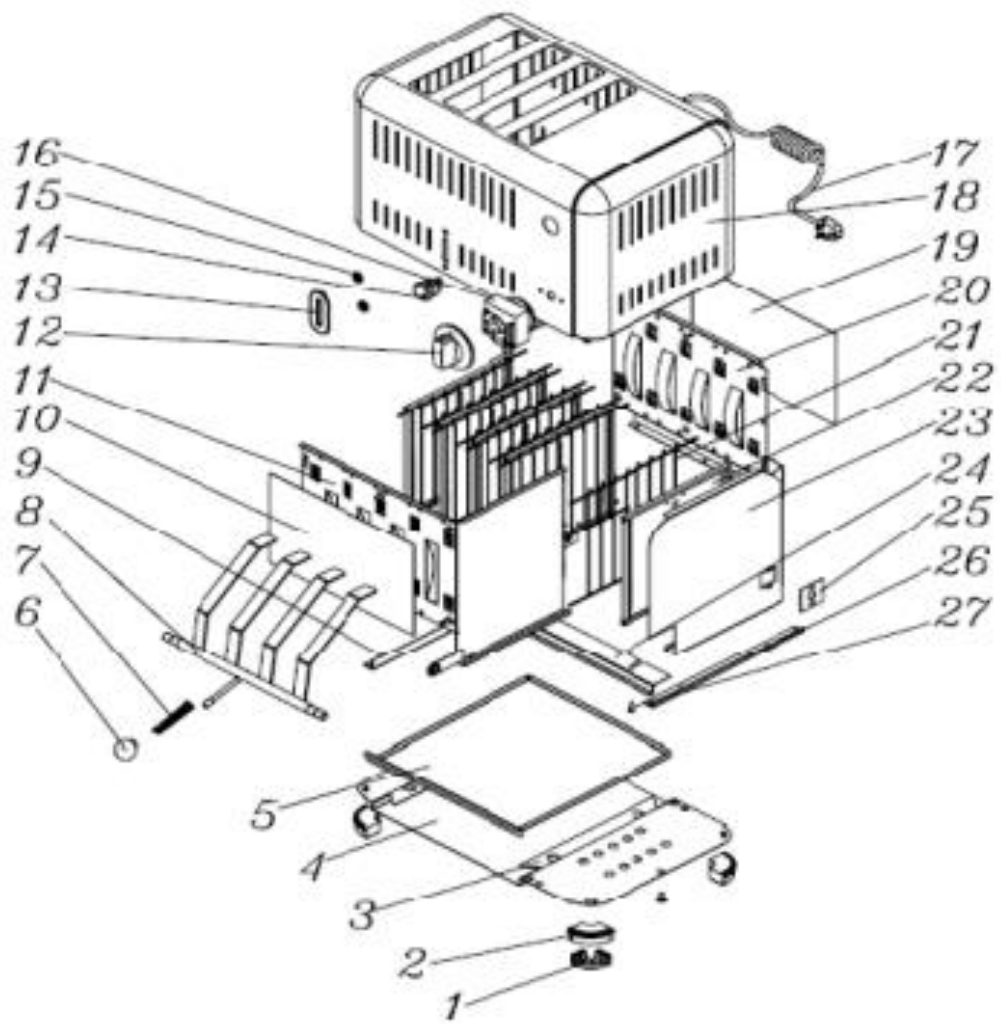

Toster 4 tosty

MODEL: 779040

LP.	Numer katalogowy	Nazwa części
1	V779040-01	Stopa
2	V779040-02	Stopa
3	V779040-03	Płyta na okruchy
4	V779040-04	Dolna płyta
5	V779040-05	Tacka na okruchy
6	V779040-06	Uchwyt
7	V779040-07	Sprężyna
8	V779040-08	Wspornik
9	V779040-09	Płyta ciśnieniowa
10	V779040-10	Przedni talerz
11	V779040-11	Przednia komora
12	V779040-12	Pokrętło
13	V779040-13	Płyta dekoracyjna
14	V779040-14	Przełącznik
15	V779040-15	Pierścień
16	V779040-16	Regulator czasowy
17	V779040-17	Przewód elektromagnetyczny
18	V779040-18	Kadłub
19	V779040-19	Tylnia płyta
20	V779040-20	Tylnia komora
21	V779040-21	Siatka
22	V779040-22	Element grzewczy
23	V779040-23	Płyta grzewcza
24	V779040-24	Deflektor elementu grzewczego
25	V779040-25	Stała płyta
26	V779040-26	Płyta ciśnieniowa
27	V779040-27	Śruba