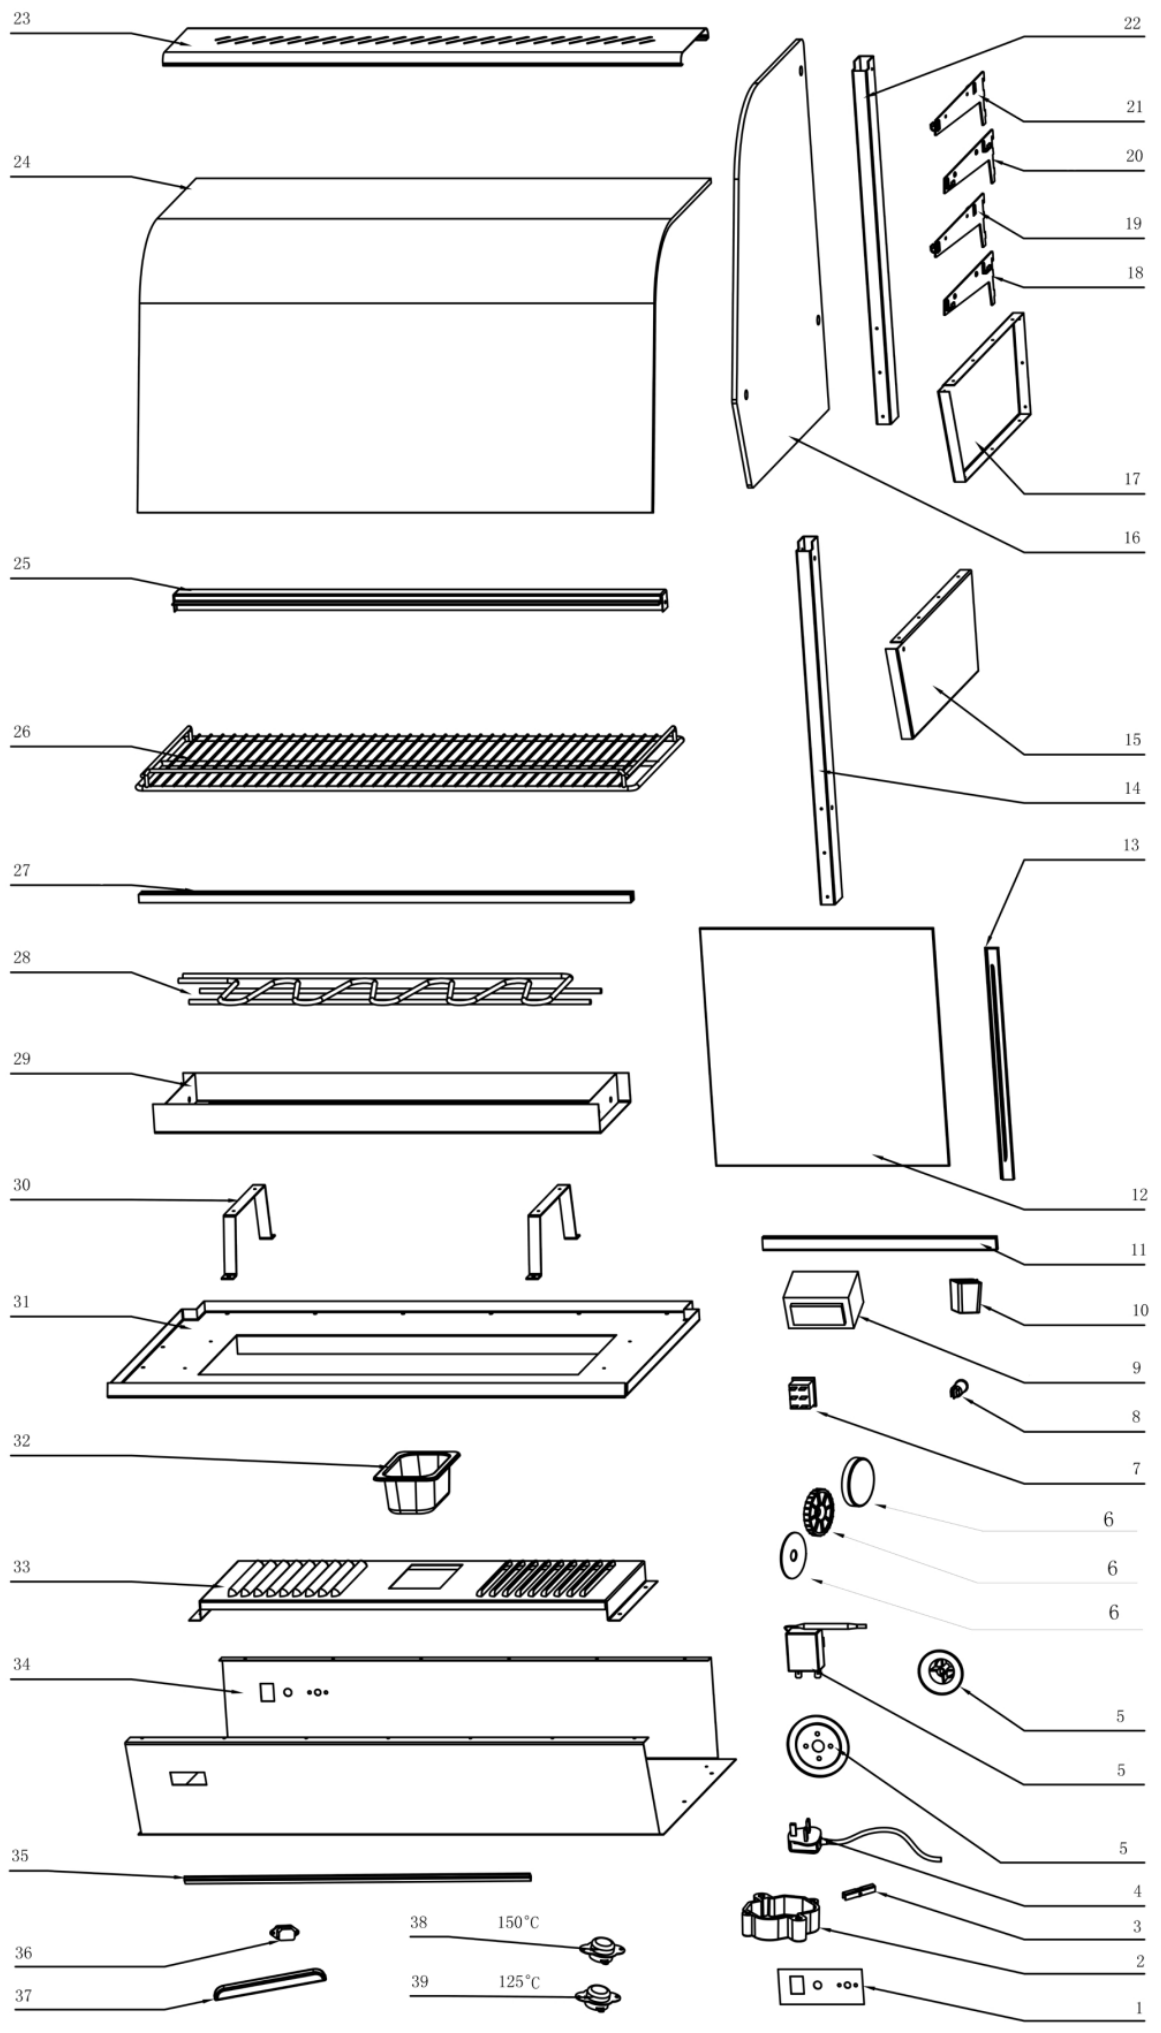

Witryna grzewcza 120 l

MODEL: 852121

LP.	Numer katalogowy	Nazwa części
1	V852121-01	Panel sterowania
2	V852121-02	Gniazdo
3	V852121-03	Podkładka
4	V852121-04	Przewód zasilający
5	V852121-05	Termostat
6	V852121-06	Uszczelka
7	V852121-07	Przełącznik on/off
8	V852121-08	Kontrolka
9	V852121-09	Wskaźnik temperatury
10	V852121-10	Nóżka podstawy
11	V852121-11	Wspornik
12	V852121-12	Szyba drzwi
13	V852121-13	Rączka drzwi
14	V852121-14	Lewy wspornik
15	V852121-15	Prawy wspornik
16	V852121-16	Szyba boczna
17	V852121-17	Panel lewy
18	V852121-18	Dolny lewy wspornik
19	V852121-19	Dolny prawy wspornik
20	V852121-20	Lewy wspornik półki
21	V852121-21	Prawy wspornik półki
22	V852121-22	Prawy wspornik
23	V852121-23	Ostona ze stali nierdzewnej
24	V852121-24	szyba przednia do witryny
25	V852121-25	Ślizgowa szyna
26	V852121-26	Półka
27	V852121-27	Ślizg drzwi przesuwnych
28	V852121-28	Element grzewczy w kształcie litery U
29	V852121-29	Podwozie grzejnika
30	V852121-30	Podgrzewacz
31	V852121-31	Płyta dolna grzejnika
32	V852121-32	Pojemnik
33	V852121-33	Chłodna płyta
34	V852121-34	Obudowa dolna
35	V852121-35	Oświetlenie LED
36	V852121-36	Gniazdo
37	V852121-37	Płyta boczna pokrywy światła
38	V852121-38	Termostat 150st. C
39	V852121-39	Termostat 125st. C
40	V852121-40	Półka 2
41	V852121-41	Półka 3