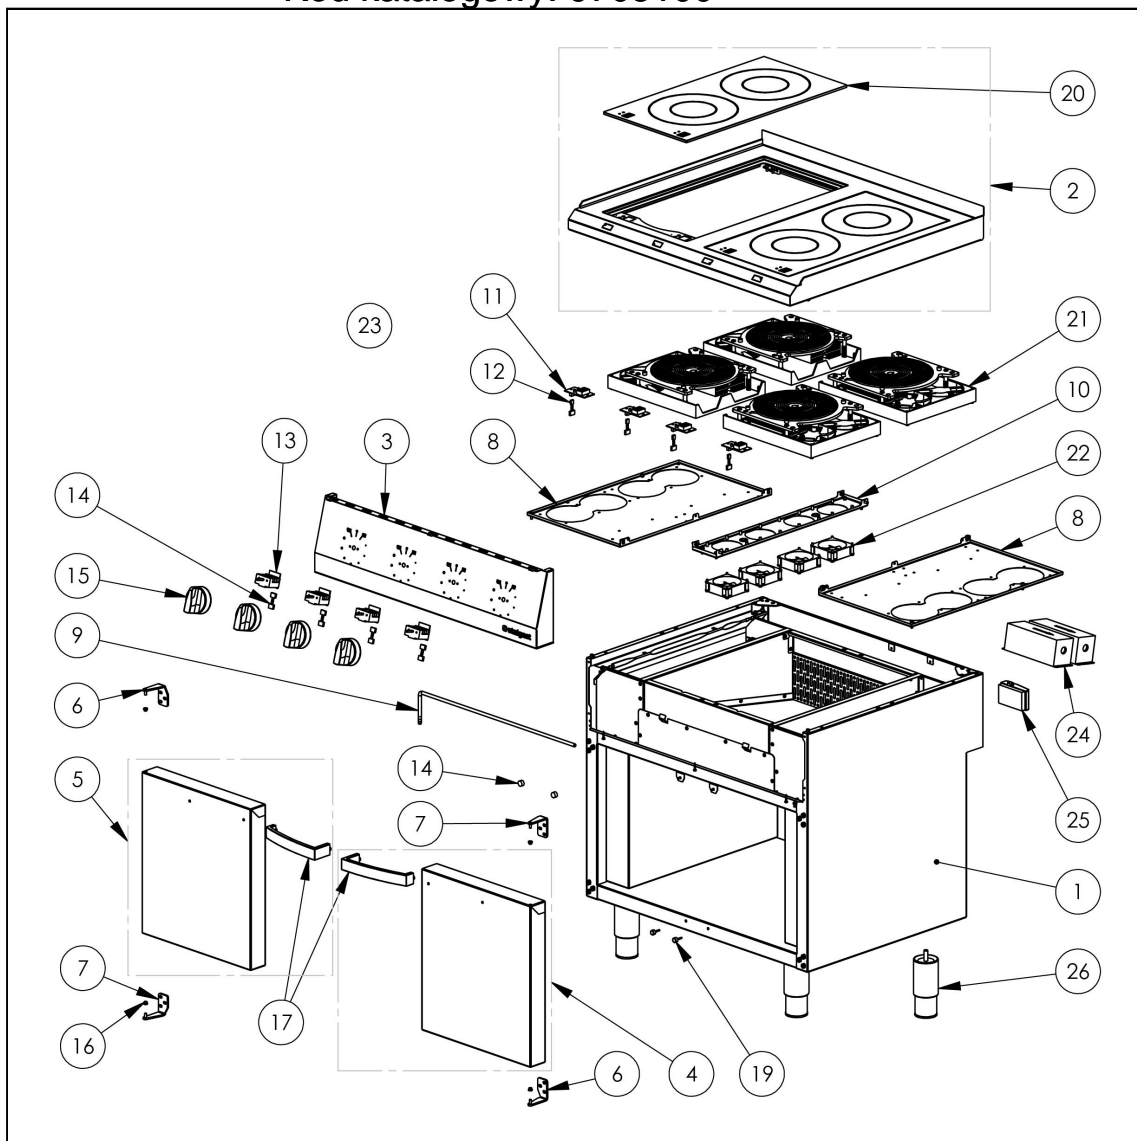

kuchnia indukcyjna 2 polowa 400x700 7kW

Kod katalogowy: 9705100

Nr części (V nr rys.-nr części z rysunku)	Nazwa	Kod
V9705100.2-01	Korpus	
V9705100.2-02	Blat	
V9705100.2-03	Panel	
V9705100.2-04	Drzwi prawe	C011143
V9705100.2-05	Nie dotyczy tego modelu produktu	
V9705100.2-06	Zawias dół	C011136
V9705100.2-07	Zawias góra	C011137
V9705100.2-08	Podstawa generatora	
V9705100.2-09	Pręt	
V9705100.2-10	Nie dotyczy tego modelu produktu	
V9705100.2-11	Płytki wentylatora	
V9705100.2-12	Przewód 3 żyłowy	
V9705100.2-13	Przebiegacz mocy	
V9705100.2-14	Przewód 6 żyłowy	
V9705100.2-15	Pokrycie	C011147
V9705100.2-16	Tulejka	
V9705100.2-17	Rączka drzwi	C011135
V9705100.2-18	Magnes	C007297
V9705100.2-19	Odbojnik gumowy	C010976
V9705100.2-20	Szkło blatu	
V9705100.2-21	Generator	
V9705100.2-22	Wentylator	
V9705100.2-23	Ochrona wentylatora	
V9705100.2-24	Filtr zasilania	
V9705100.2-25	Skrzynka zaciskowa	C009003
V9705100.2-26	Stopka	C007292