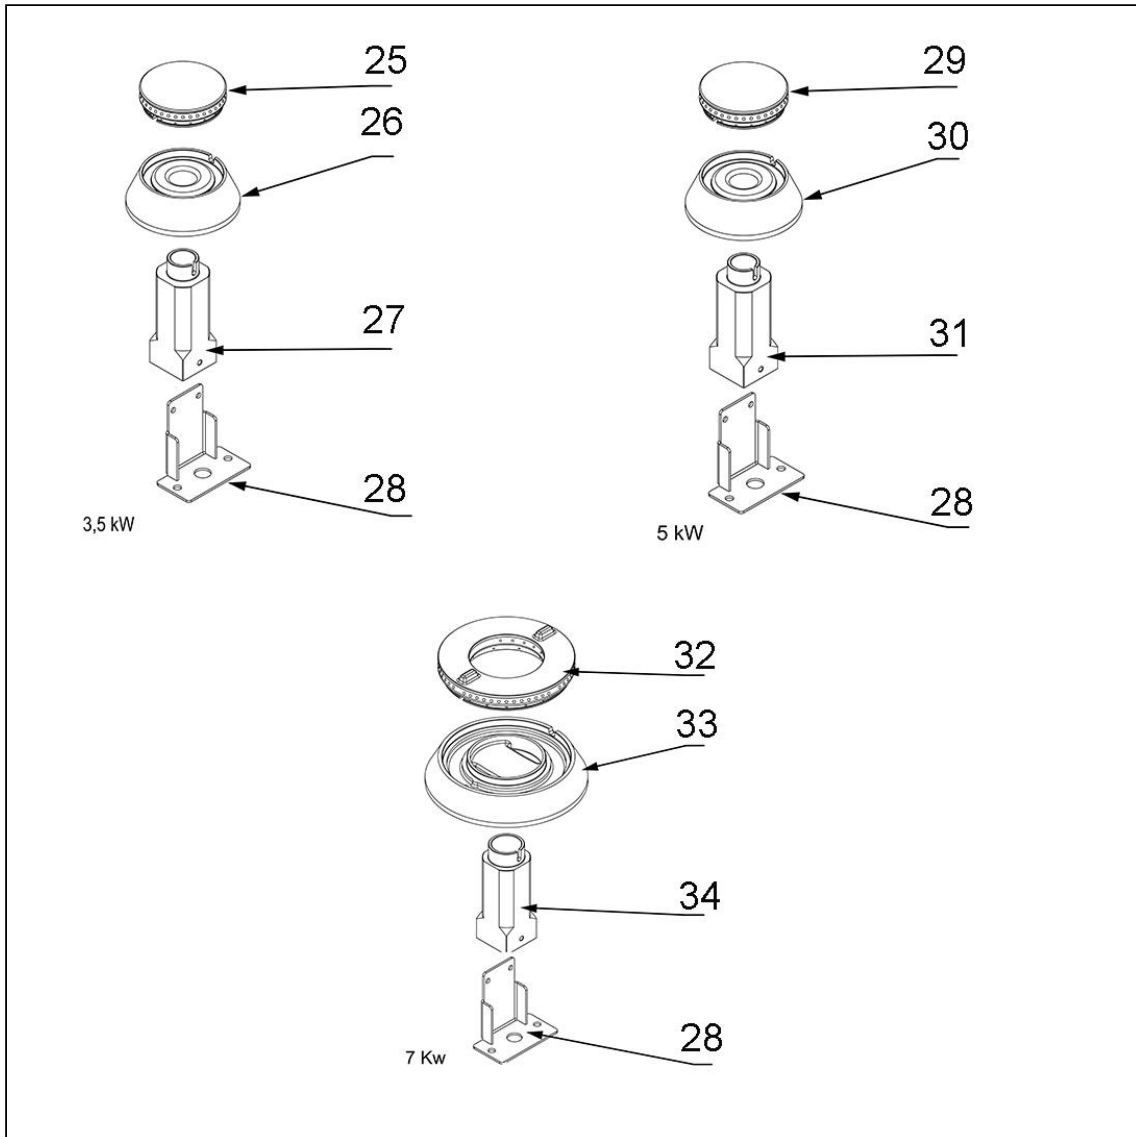

kuchnia gazowa, 2 palnikowa, nastawna, 8.5kW, G20

Kod katalogowy: 9705110

Nr części (V nr rys.-nr części z rysunku)	Nazwa	Kod
V9705110.2-01	Blat	C011157
V9705110.2-02	Panel przedni	C011158
V9705110.2-03	Kolektor	C011159
V9705110.2-04	Misa	C011160
V9705110.2-05	Ruszt	C009045
V9705110.2-06	Stopka	C010548
V9705110.2-07	Pokr. tło	C011161
V9705110.2-08	Ostona dolna	
V9705110.2-09	Korpus	
V9705110.2-10	Zawór	C008801
V9705110.2-11	Rura miedziana fi10x1	
V9705110.2-12	Rura miedziana fi6x1	
V9705110.2-13	Termopara_600	C008081
V9705110.2-14	Palnik pilota	C008078
V9705110.2-15	Kolano	C009080
V9705110.2-16	Dysza palnika 3.5 kW PB_0.9	C007535
V9705110.2-17	Dysza palnika 3.5 kW GZ_1.35	C007108
V9705110.2-18	Palnik 3.5kW	C010605
V9705110.2-19	Rura miedziana fi6x1	
V9705110.2-20	Rura miedziana fi10x1	
V9705110.2-21	Dysza palnika pilota GZ_0.41	C010906
V9705110.2-22	Dysza palnika 5 kW GZ_1.7	C006358
V9705110.2-23	Dysza palnika 5 kW PB_1.05	C007536
V9705110.2-24	Palnik 5kW	C010849
V9705110.2-25	Korona palnika 3.5kW	C009051
V9705110.2-26	Korpus palnika 3.5kW	C009052
V9705110.2-27	Inektor 3.5kW	C009092
V9705110.2-28	Wspornik podstawy dyszy	C009079
V9705110.2-29	Korona palnika 5kW	C009053
V9705110.2-30	Korpus palnika 5kW	C009054
V9705110.2-31	Inektor 5kW	C010161
V9705110.2-32	Nie dotyczy tego modelu produktu	
V9705110.2-33	Nie dotyczy tego modelu produktu	
V9705110.2-34	Nie dotyczy tego modelu produktu	