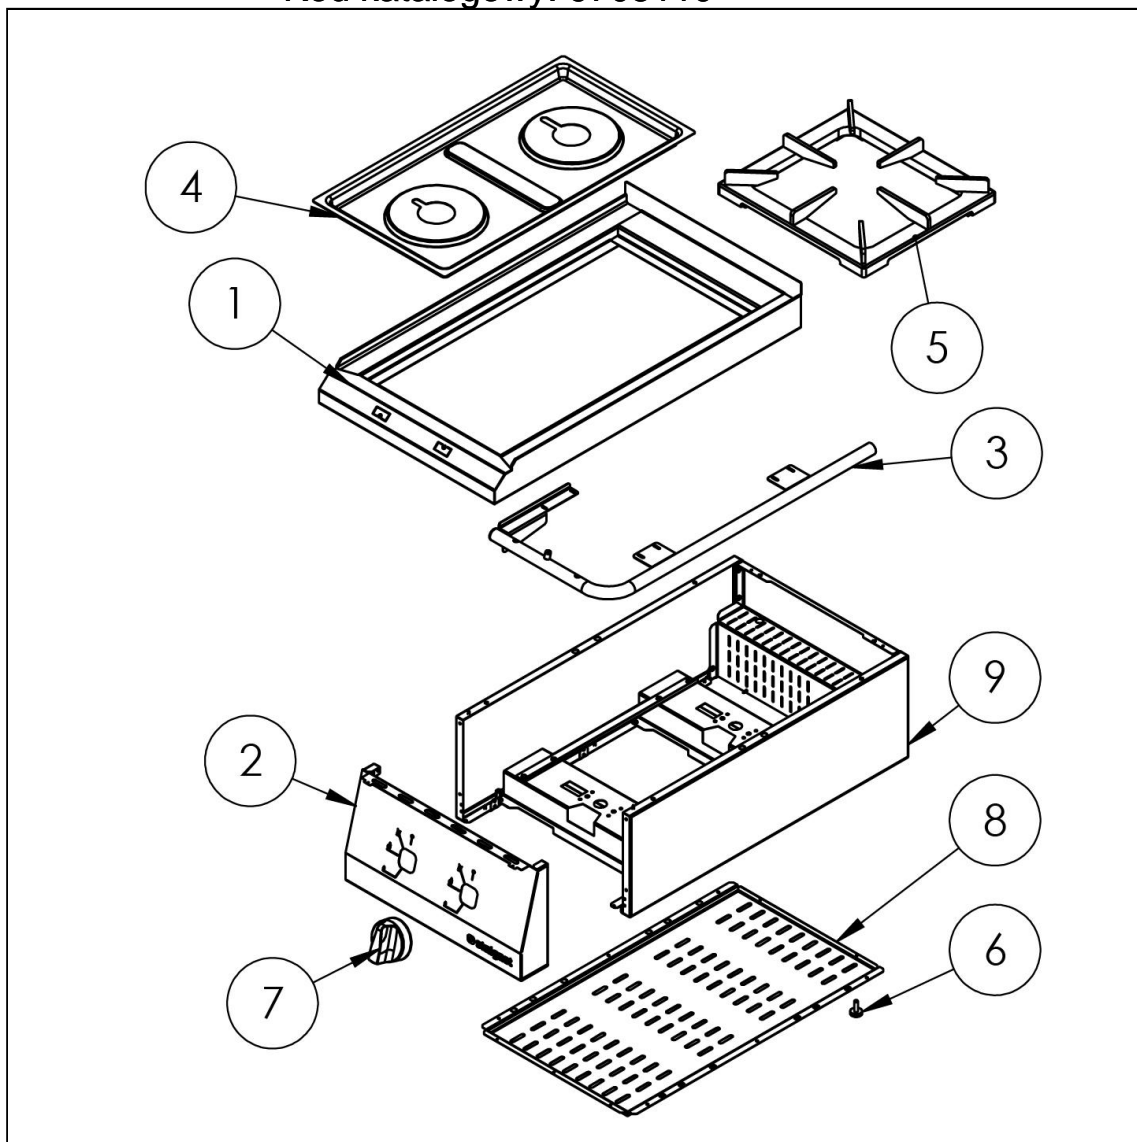

kuchnia gazowa, 2 palnikowa, nastawna, 8.5kW, G20

Kod katalogowy: 9705110

Nr części (V nr rys.-nr części z rysunku)	Nazwa	Kod
V9705110.2-01	Blat	C011157
V9705110.2-02	Panel przedni	C011158
V9705110.2-03	Kolektor	C011159
V9705110.2-04	Misa	C011160
V9705110.2-05	Ruszt	C009045
V9705110.2-06	Stopka	C010548
V9705110.2-07	Pokr. tło	C011161
V9705110.2-08	Ostona dolna	
V9705110.2-09	Korpus	
V9705110.2-10	Zawór	C008801
V9705110.2-11	Rura miedziana fi10x1	
V9705110.2-12	Rura miedziana fi6x1	
V9705110.2-13	Termopara_600	C008081
V9705110.2-14	Palnik pilota	C008078
V9705110.2-15	Kolano	C009080
V9705110.2-16	Dysza palnika 3.5 kW PB_0.9	C007535
V9705110.2-17	Dysza palnika 3.5 kW GZ_1.35	C007108
V9705110.2-18	Palnik 3.5kW	C010605
V9705110.2-19	Rura miedziana fi6x1	
V9705110.2-20	Rura miedziana fi10x1	
V9705110.2-21	Dysza palnika pilota GZ_0.41	C010906
V9705110.2-22	Dysza palnika 5 kW GZ_1.7	C006358
V9705110.2-23	Dysza palnika 5 kW PB_1.05	C007536
V9705110.2-24	Palnik 5kW	C010849
V9705110.2-25	Korona palnika 3.5kW	C009051
V9705110.2-26	Korpus palnika 3.5kW	C009052
V9705110.2-27	Inektor 3.5kW	C009092
V9705110.2-28	Wspornik podstawy dyszy	C009079
V9705110.2-29	Korona palnika 5kW	C009053
V9705110.2-30	Korpus palnika 5kW	C009054
V9705110.2-31	Inektor 5kW	C010161
V9705110.2-32	Nie dotyczy tego modelu produktu	
V9705110.2-33	Nie dotyczy tego modelu produktu	
V9705110.2-34	Nie dotyczy tego modelu produktu	