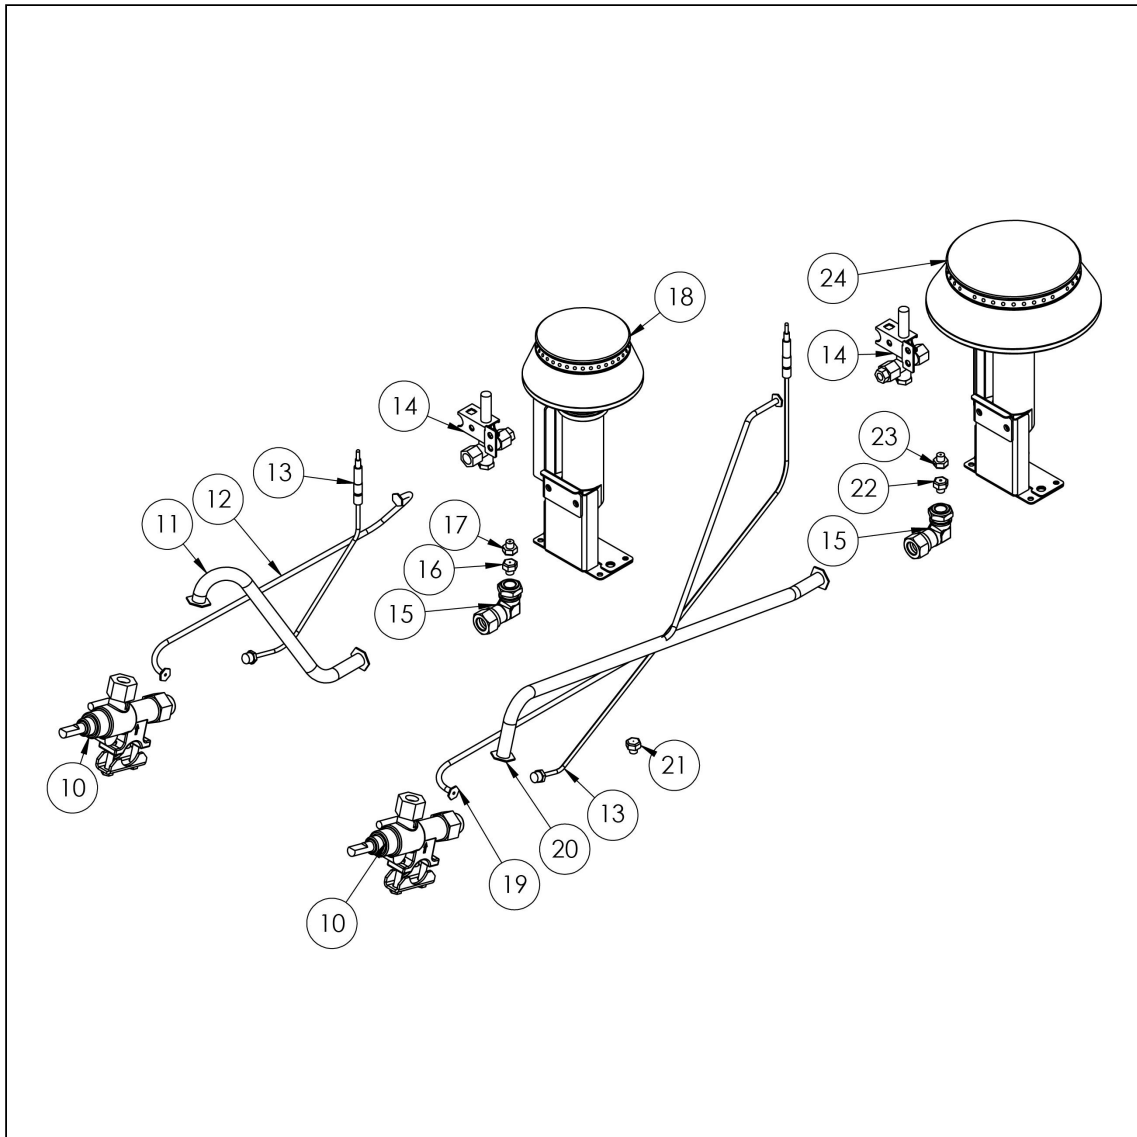

kuchnia gazowa, 2 palnikowa, nastawna, 8.5kW, G20

Kod katalogowy: 9705110

Nr części (V nr rys.-nr części z rysunku)	Nazwa	Kod
V9705110.2-01	Blat	C011157
V9705110.2-02	Panel przedni	C011158
V9705110.2-03	Kolektor	C011159
V9705110.2-04	Misa	C011160
V9705110.2-05	Ruszt	C009045
V9705110.2-06	Stopka	C010548
V9705110.2-07	Pokr. tło	C011161
V9705110.2-08	Ostona dolna	
V9705110.2-09	Korpus	
V9705110.2-10	Zawór	C008801
V9705110.2-11	Rura miedziana fi10x1	
V9705110.2-12	Rura miedziana fi6x1	
V9705110.2-13	Termopara_600	C008081
V9705110.2-14	Palnik pilota	C008078
V9705110.2-15	Kolano	C009080
V9705110.2-16	Dysza palnika 3.5 kW PB_0.9	C007535
V9705110.2-17	Dysza palnika 3.5 kW GZ_1.35	C007108
V9705110.2-18	Palnik 3.5kW	C010605
V9705110.2-19	Rura miedziana fi6x1	
V9705110.2-20	Rura miedziana fi10x1	
V9705110.2-21	Dysza palnika pilota GZ_0.41	C010906
V9705110.2-22	Dysza palnika 5 kW GZ_1.7	C006358
V9705110.2-23	Dysza palnika 5 kW PB_1.05	C007536
V9705110.2-24	Palnik 5kW	C010849
V9705110.2-25	Korona palnika 3.5kW	C009051
V9705110.2-26	Korpus palnika 3.5kW	C009052
V9705110.2-27	Inektor 3.5kW	C009092
V9705110.2-28	Wspornik podstawy dyszy	C009079
V9705110.2-29	Korona palnika 5kW	C009053
V9705110.2-30	Korpus palnika 5kW	C009054
V9705110.2-31	Inektor 5kW	C010161
V9705110.2-32	Nie dotyczy tego modelu produktu	
V9705110.2-33	Nie dotyczy tego modelu produktu	
V9705110.2-34	Nie dotyczy tego modelu produktu	