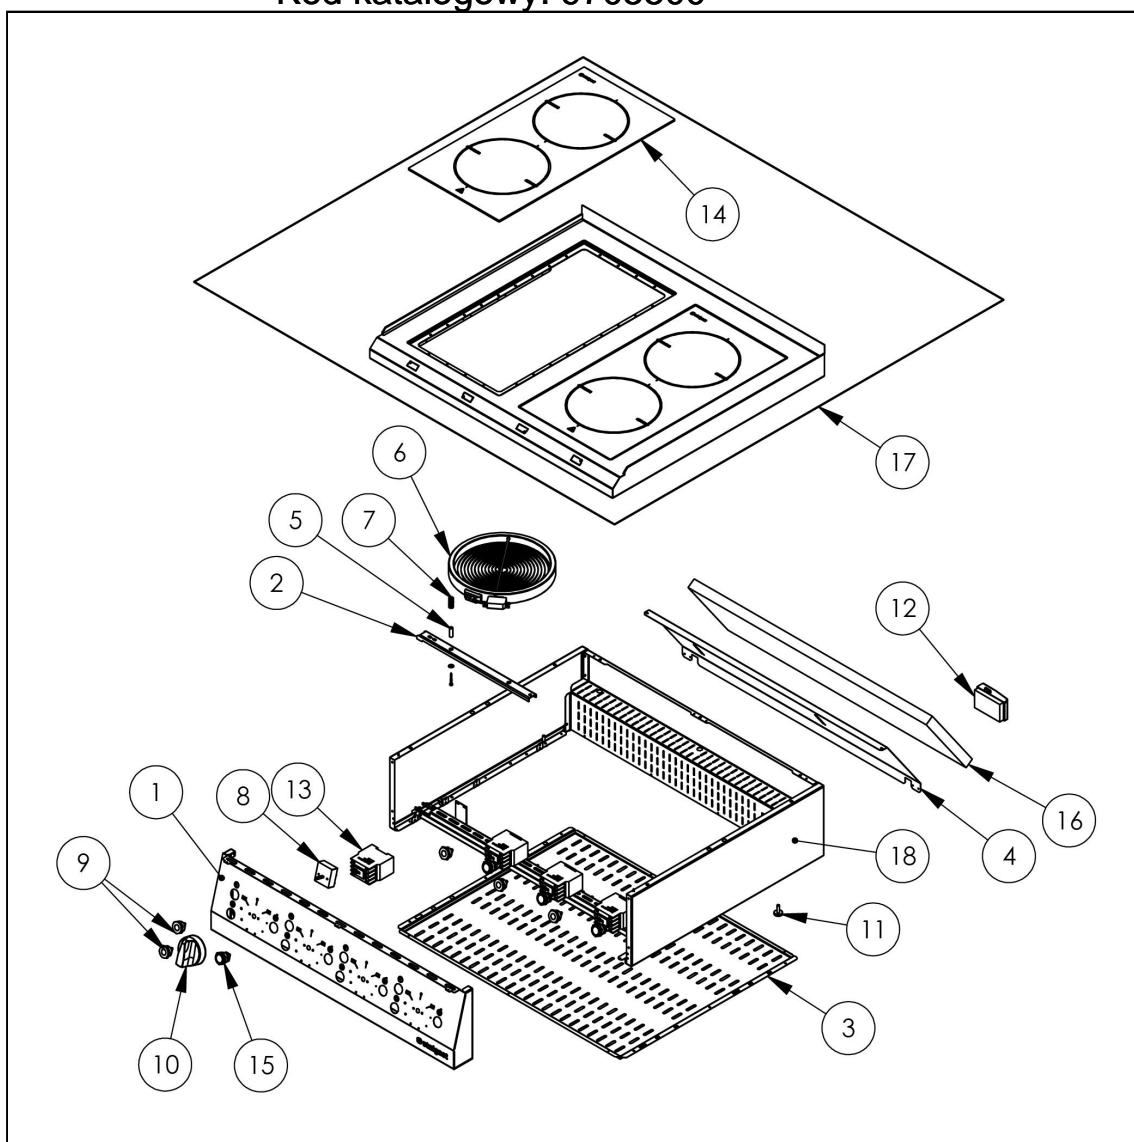

kuchnia ceramiczna, 2 polowa, nastawna, 5kW

Kod katalogowy: 9705500

Nr części (V nr rys.-nr części z rysunku)	Nazwa	Kod
V9705500.2-01	Panel przedni	
V9705500.2-02	Uchwyt płyty	
V9705500.2-03	Ośłona dolna	
V9705500.2-04	Ośłona przełączników	
V9705500.2-05	Tuleja dystansowa	
V9705500.2-06	Płyta grzewcza 2500W 230V	
V9705500.2-07	Sprężyna naciskowa	
V9705500.2-08	Regulator energii	C008043
V9705500.2-09	Lampka LED pomarańczowa	C011146
V9705500.2-10	Pokrętko	C011147
V9705500.2-11	Stopka	C010548
V9705500.2-12	Skrzynka zaciskowa KADO	C009003
V9705500.2-13	Stycznik 5,5 kW 12A	C008045
V9705500.2-14	Szkló kuchni z płytą ceramiczną 580x300x4	
V9705500.2-15	Wyłącznik bistabilny	
V9705500.2-16	Mata izolacyjna	C010954
V9705500.2-17	Blat	
V9705500.2-18	Korpus	