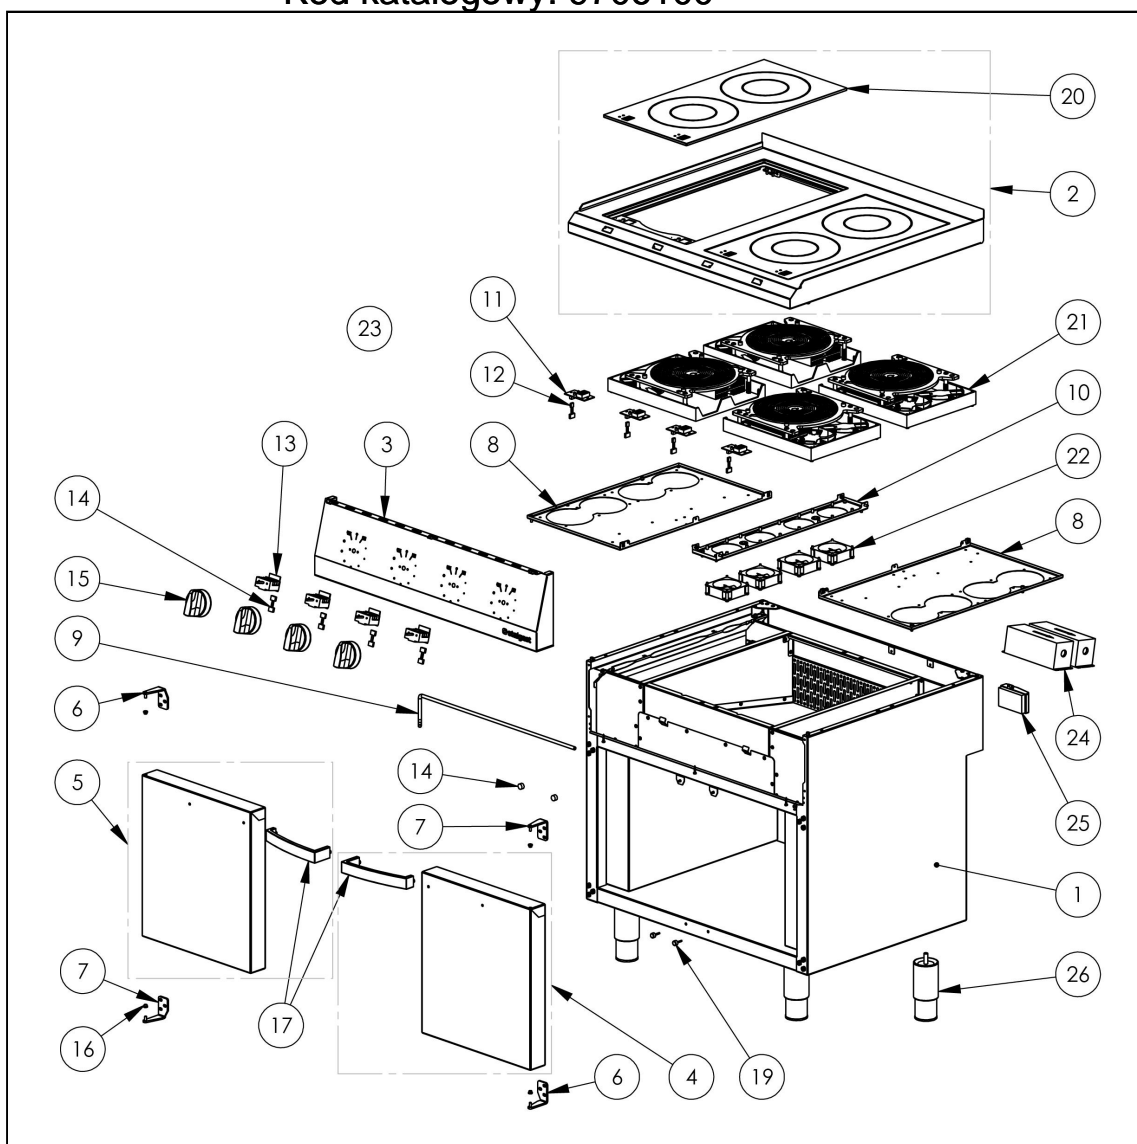

kuchnia indukcyjna 4 polowa 800x700 14kW

Kod katalogowy: 9706100

Nr części (V nr rys.-nr części z rysunku)	Nazwa	Kod
V9706100.2-01	Korpus	
V9706100.2-02	Błat	
V9706100.2-03	Panel	
V9706100.2-04	Drzwi prawe	C011143
V9706100.2-05	Drzwi lewe	C011140
V9706100.2-06	Zawias dół	C011136
V9706100.2-07	Zawias góra	C011137
V9706100.2-08	Podstawa generatora	
V9706100.2-09	Pręt	
V9706100.2-10	Podstawa wentylatorów	
V9706100.2-11	Płytki wentylacyjne	
V9706100.2-12	Przewód 3 żyłowy	
V9706100.2-13	Przebieg mocy	
V9706100.2-14	Przewód 6 żyłowy	
V9706100.2-15	Pokrycie	C011147
V9706100.2-16	Tulejka	
V9706100.2-17	Rączka drzwi	C011135
V9706100.2-18	Magnes	C007297
V9706100.2-19	Odbojnik gumowy	C010976
V9706100.2-20	Szklony blat	
V9706100.2-21	Generator	
V9706100.2-22	Wentylator	
V9706100.2-23	Nie dotyczy tego modelu produktu	
V9706100.2-24	Filtr zasilania	
V9706100.2-25	Skrzynka zaciskowa	C009003
V9706100.2-26	Stopka	C007292