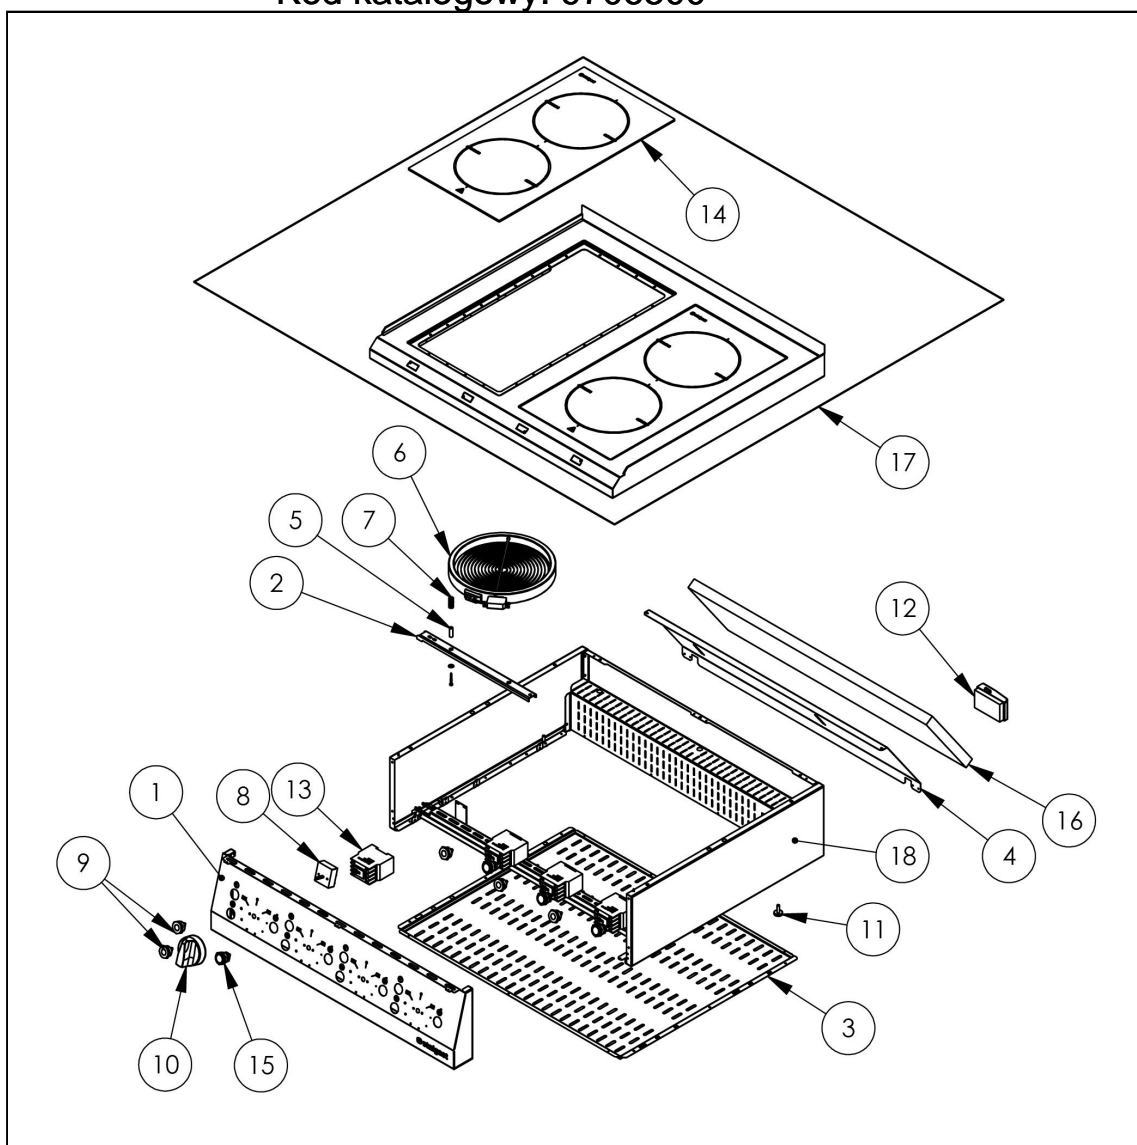

kuchnia ceramiczna, 4 polowa, nastawna, 10kW

Kod katalogowy: 9706500

Nr części (V nr rys.-nr części z rysunku)	Nazwa	Kod
V9706500.2-01	Panel przedni	
V9706500.2-02	Uchwyt płyty	
V9706500.2-03	Ośłona dolna	
V9706500.2-04	Ośłona przełączników	
V9706500.2-05	Tuleja dystansowa	
V9706500.2-06	Płyta grzewcza 2500W 230V	
V9706500.2-07	Sprężyna naciskowa	
V9706500.2-08	Regulator energii	C008043
V9706500.2-09	Lampka LED pomiarowa	C011146
V9706500.2-10	Pokrętło	C011147
V9706500.2-11	Stopka	C010548
V9706500.2-12	Skrzynka zaciskowa KADO	C009003
V9706500.2-13	Stycznik 5,5 kW 12A	C008045
V9706500.2-14	Szkoło kuchni z płytą ceramiczną 580x300x4	
V9706500.2-15	Wyłącznik bistabilny	
V9706500.2-16	Mata izolacyjna	C010954
V9706500.2-17	Blat	
V9706500.2-18	Korpus	