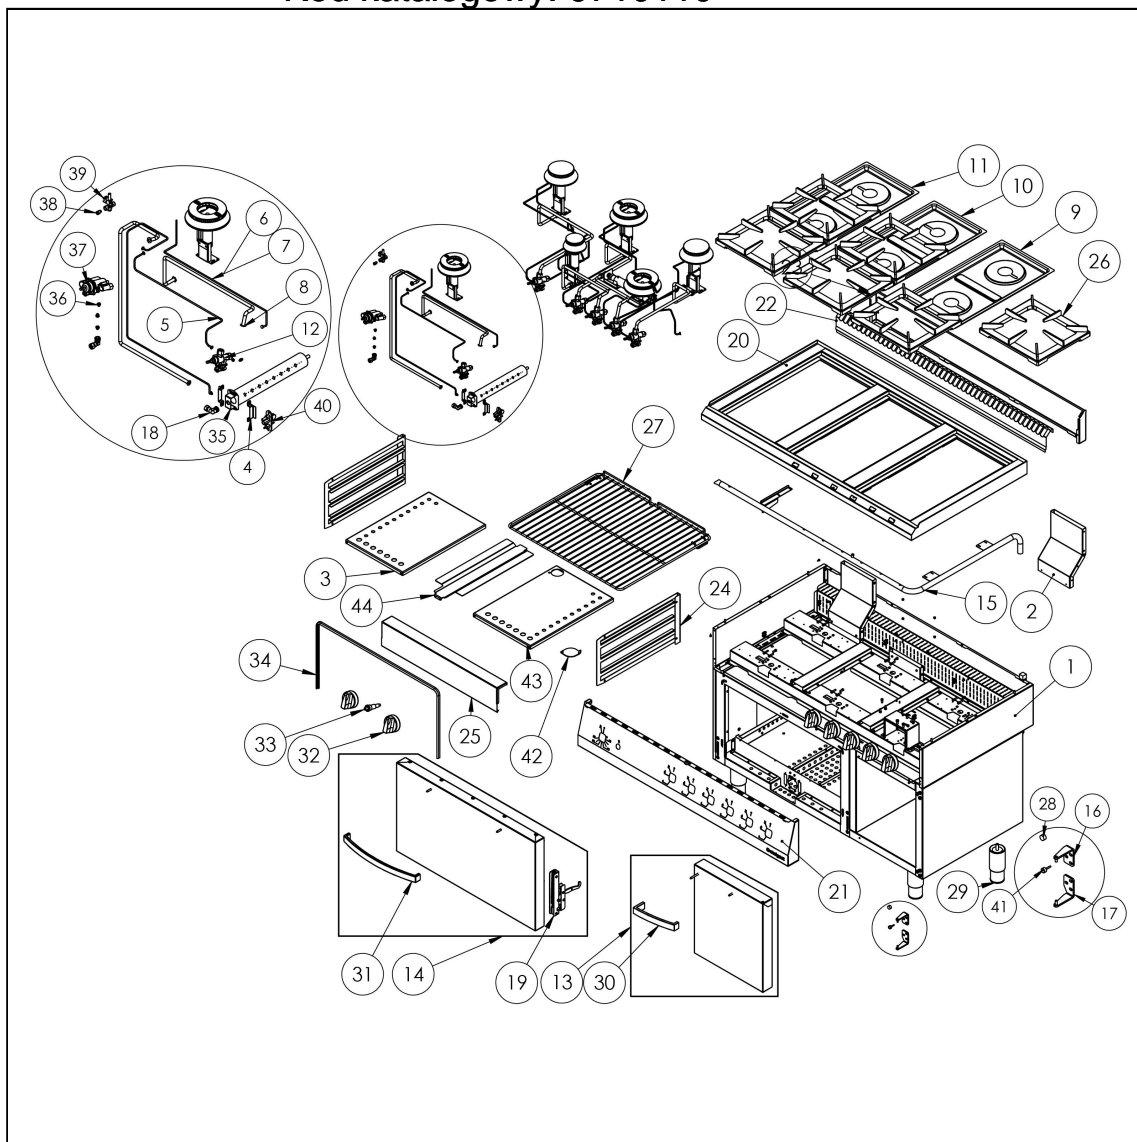

kuchnia gazowa, 4-palnikowa z piekarnikiem gazowym,  
20.5+5 kW, G20

Kod katalogowy: 9710110

Nr części (V nr rys.-nr części z rysunku)	Nazwa	Kod
V9710110.4-01	Korpus	
V9710110.4-02	Kominek piekarnika	
V9710110.4-03	Płyta piekarnika gazowego	
V9710110.4-04	Obejma	
V9710110.4-05	Rura miedziana fi6	
V9710110.4-06	Termopara 600	C008081
V9710110.4-07	Termopara 800	C009004
V9710110.4-08	Rura miedziana fi10	
V9710110.4-09	Misa prawa	C010501
V9710110.4-10	Nie dotyczy tego modelu produktu	
V9710110.4-11	Misa lewa	C011160
V9710110.4-12	Zawór	
V9710110.4-13	Drzwi szafki	C011143
V9710110.4-14	Drzwi szklane piekarnika	
V9710110.4-15	Kolektor	
V9710110.4-16	Nie dotyczy tego modelu produktu	
V9710110.4-17	Nie dotyczy tego modelu produktu	
V9710110.4-18	Kolano	C009080
V9710110.4-19	Zawias piekarnika	C008957
V9710110.4-20	Błat	
V9710110.4-21	Panel przedni	
V9710110.4-22	Ośłona kominka	
V9710110.4-23	Podstawa kominka	
V9710110.4-24	Prowadnica GN płyta	
V9710110.4-25	Ośłona dolna	
V9710110.4-26	Ruszt 300x335	C009045
V9710110.4-27	Ruszt piekarnika	C009148
V9710110.4-28	Nie dotyczy tego modelu produktu	
V9710110.4-29	Stopka okrągła	C007292
V9710110.4-30	Nie dotyczy tego modelu produktu	
V9710110.4-31	Rączka drzwi	C010174
V9710110.4-32	Pokrycie	C011161
V9710110.4-33	Zapalarka	C008988
V9710110.4-34	Uszczelka gumowa piekarnika	
V9710110.4-35	Palnik piekarnika 5kW	C009006
V9710110.4-36	Dysza palnika pilota	C010906
V9710110.4-37	Zawór piekarnika	C009016
V9710110.4-38	Nakretka z pierścieniem	C010733
V9710110.4-39	Palnik pilota	C008078
V9710110.4-40	Palnik pilota + termopara	C009002
V9710110.4-41	Odbojnik gumowy	C010976
V9710110.4-42	Maskownica	
V9710110.4-43	Płyta piekarnika gazowego	
V9710110.4-44	Ośłona palnika	
V9710110.4-45	Korona palnika 3.5kW	C009051
V9710110.4-46	Korpus palnika 3.5kW	C009052
V9710110.4-47	Wnętrze 3.5kW	
V9710110.4-48	Wzmocnienie wspornika palnika pionowego	
V9710110.4-49	Wspornik pilota 3.5	
V9710110.4-50	Dysza palnika 3,5 kw	C007108
V9710110.4-51	Wspornik podstawy dyszy	C009079
V9710110.4-52	Korona palnika 5kW	C009053
V9710110.4-53	Korpus palnika 5kW	C009054
V9710110.4-54	Wnętrze 5kW	C010161
V9710110.4-55	Wspornik pilota 5	
V9710110.4-56	Dysza palnika 5 kw	C006358
V9710110.4-57	Korona palnika 7kW	C009040
V9710110.4-58	Korpus palnika 7kW	C009027
V9710110.4-59	Wnętrze 7kW	C009168