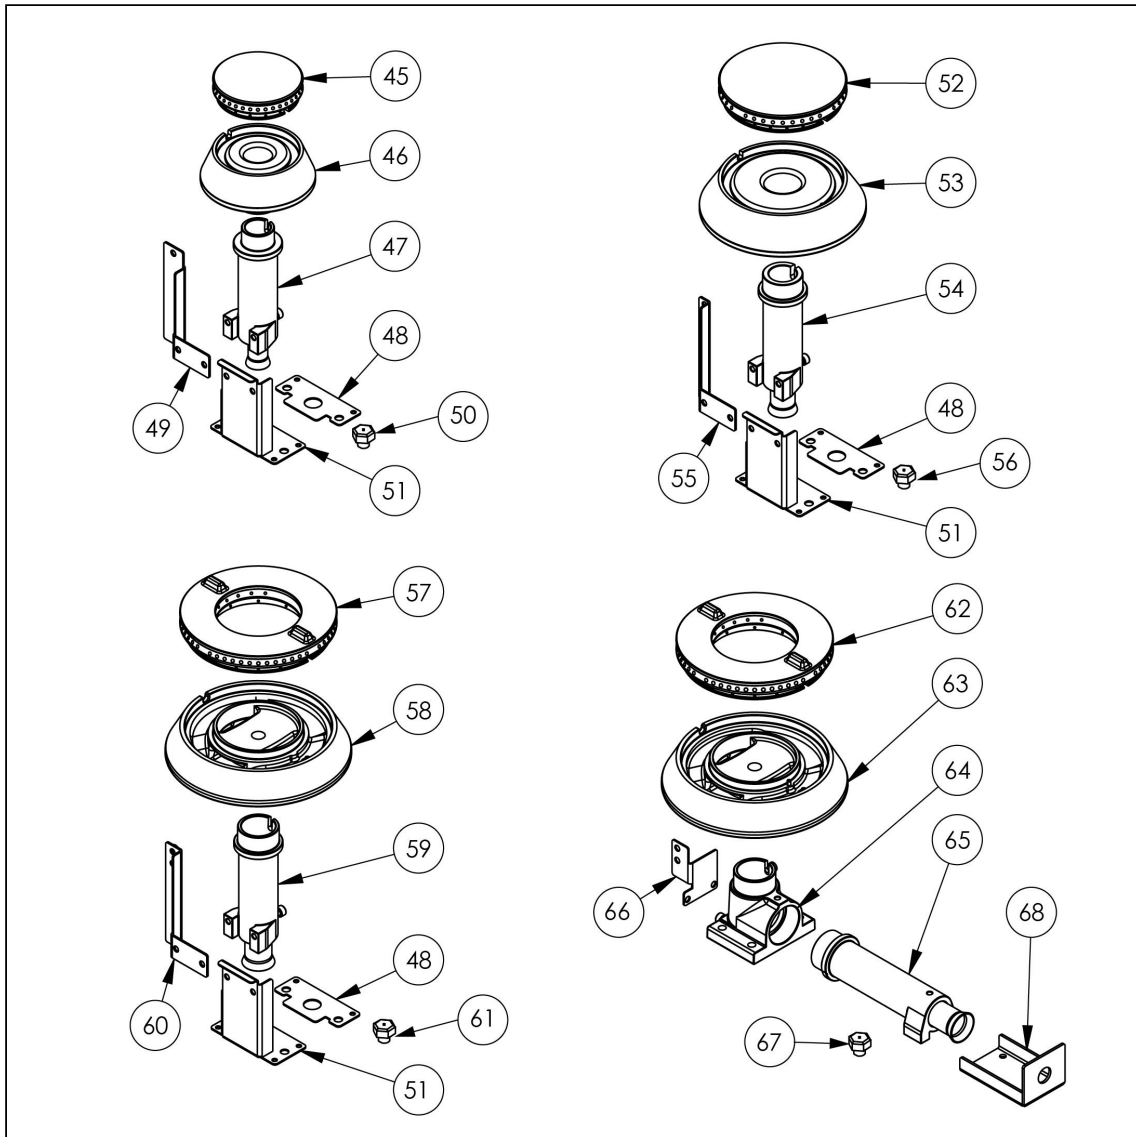

kuchnia gazowa, 4-palnikowa z piekarnikiem gazowym,  
20.5+5 kW, G20

Kod katalogowy: 9710110

Nr części (V nr rys.-nr części z rysunku)	Nazwa	Kod
V9710110.4-01	Korpus	
V9710110.4-02	Kominek piekarnika	
V9710110.4-03	Płyta piekarnika gazowego	
V9710110.4-04	Obejma	
V9710110.4-05	Rura miedziana fi6	
V9710110.4-06	Termopara 600	C008081
V9710110.4-07	Termopara 800	C009004
V9710110.4-08	Rura miedziana fi10	
V9710110.4-09	Misa prawa	C010501
V9710110.4-10	Nie dotyczy tego modelu produktu	
V9710110.4-11	Misa lewa	C011160
V9710110.4-12	Zawór	
V9710110.4-13	Drzwi szafki	C011143
V9710110.4-14	Drzwi szklane piekarnika	
V9710110.4-15	Kolektor	
V9710110.4-16	Nie dotyczy tego modelu produktu	
V9710110.4-17	Nie dotyczy tego modelu produktu	
V9710110.4-18	Kolano	C009080
V9710110.4-19	Zawias piekarnika	C008957
V9710110.4-20	Błat	
V9710110.4-21	Panel przedni	
V9710110.4-22	Ośłona kominka	
V9710110.4-23	Podstawa kominka	
V9710110.4-24	Prowadnica GN płyta	
V9710110.4-25	Ośłona dolna	
V9710110.4-26	Ruszt 300x335	C009045
V9710110.4-27	Ruszt piekarnika	C009148
V9710110.4-28	Nie dotyczy tego modelu produktu	
V9710110.4-29	Stopka okrągła	C007292
V9710110.4-30	Nie dotyczy tego modelu produktu	
V9710110.4-31	Rączka drzwi	C010174
V9710110.4-32	Pokrycie	C011161
V9710110.4-33	Zapalarka	C008988
V9710110.4-34	Uszczelka gumowa piekarnika	
V9710110.4-35	Palnik piekarnika 5kW	C009006
V9710110.4-36	Dysza palnika pilota	C010906
V9710110.4-37	Zawór piekarnika	C009016
V9710110.4-38	Nakretka z pierścieniem	C010733
V9710110.4-39	Palnik pilota	C008078
V9710110.4-40	Palnik pilota + termopara	C009002
V9710110.4-41	Odbojnik gumowy	C010976
V9710110.4-42	Maskownica	
V9710110.4-43	Płyta piekarnika gazowego	
V9710110.4-44	Ośłona palnika	
V9710110.4-45	Korona palnika 3.5kW	C009051
V9710110.4-46	Korpus palnika 3.5kW	C009052
V9710110.4-47	Wnętrze 3.5kW	
V9710110.4-48	Wzmocnienie wspornika palnika pionowego	
V9710110.4-49	Wspornik pilota 3.5	
V9710110.4-50	Dysza palnika 3,5 kw	C007108
V9710110.4-51	Wspornik podstawy dyszy	C009079
V9710110.4-52	Korona palnika 5kW	C009053
V9710110.4-53	Korpus palnika 5kW	C009054
V9710110.4-54	Wnętrze 5kW	C010161
V9710110.4-55	Wspornik pilota 5	
V9710110.4-56	Dysza palnika 5 kw	C006358
V9710110.4-57	Korona palnika 7kW	C009040
V9710110.4-58	Korpus palnika 7kW	C009027
V9710110.4-59	Wnętrze 7kW	C009168