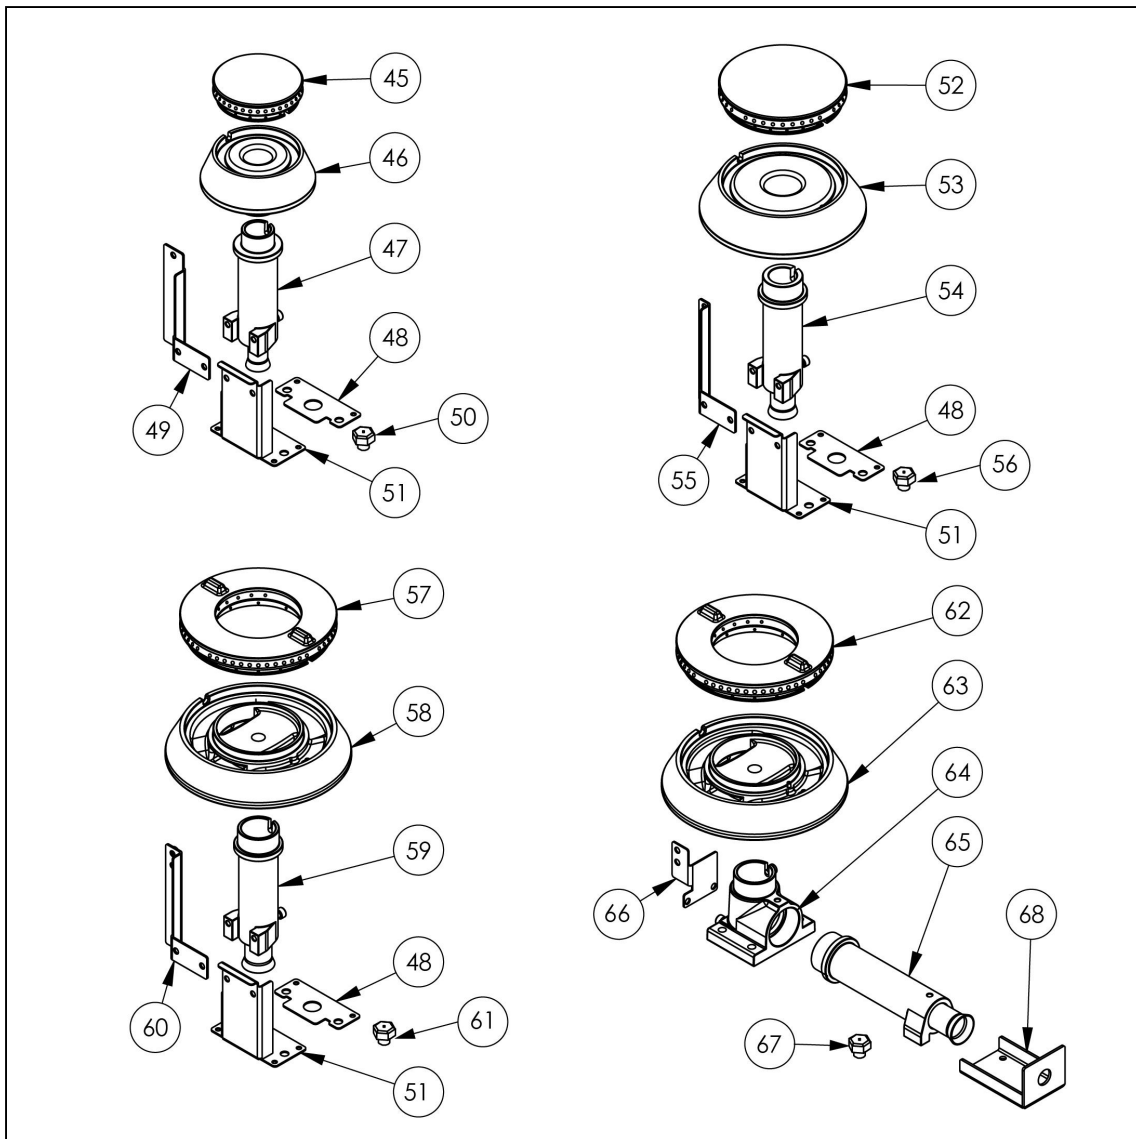

kuchnia gazowa, 4 palnikowa z piekarnikiem gazowym,
24+5kW, G20

Kod katalogowy: 9710310

Nr części (V nr rys.-nr części z rysunku)	Nazwa	Kod
V9710310.2-01	Korpus	
V9710310.2-02	Kominek piekarnika	
V9710310.2-03	Płyta piekarnika gazowego	
V9710310.2-04	Obejma	
V9710310.2-05	Rura miedziana fi6	
V9710310.2-06	Termopara 600	C008081
V9710310.2-07	Termopara 800	C009004
V9710310.2-08	Rura miedziana fi10	
V9710310.2-09	Misa prawa	C010501
V9710310.2-10	Nie dotyczy tego modelu produktu	
V9710310.2-11	Misa lewa	C010501
V9710310.2-12	Zawór	
V9710310.2-13	Drzwi szafki	C011143
V9710310.2-14	Drzwi metalowe piekarnika	
V9710310.2-15	Kolektor	
V9710310.2-16	Nie dotyczy tego modelu produktu	
V9710310.2-17	Nie dotyczy tego modelu produktu	
V9710310.2-18	Kolano	C009080
V9710310.2-19	Zawias piekarnika	C008957
V9710310.2-20	Błat	
V9710310.2-21	Panel przedni	
V9710310.2-22	Ośłona kominka	
V9710310.2-23	Podstawa kominka	
V9710310.2-24	Prowadnica GN płyta	
V9710310.2-25	Ośłona dolna	
V9710310.2-26	Ruszt 300x335	C009045
V9710310.2-27	Ruszt piekarnika	C009148
V9710310.2-28	Nie dotyczy tego modelu produktu	
V9710310.2-29	Stopka okrągła	C007292
V9710310.2-30	Nie dotyczy tego modelu produktu	
V9710310.2-31	Rączka drzwi	C010174
V9710310.2-32	Pokrętko	C011161
V9710310.2-33	Zapalarka	C008988
V9710310.2-34	Uszczelka gumowa piekarnika	
V9710310.2-35	Palnik piekarnika 5kW	C009006
V9710310.2-36	Dysza palnika pilota	C010906
V9710310.2-37	Zawór piekarnika	C009016
V9710310.2-38	Nakretka z pierścieniem	C010733
V9710310.2-39	Palnik pilota	C008078
V9710310.2-40	Palnik pilota + termopara	C009002
V9710310.2-41	Odbojnik gumowy	C010976
V9710310.2-42	Maskownica	
V9710310.2-43	Płyta piekarnika gazowego	
V9710310.2-44	Ośłona palnika	
V9710310.2-45	Nie dotyczy tego modelu produktu	
V9710310.2-46	Nie dotyczy tego modelu produktu	
V9710310.2-47	Nie dotyczy tego modelu produktu	
V9710310.2-48	Wzmocnienie wspornika palnika pionowego	
V9710310.2-49	Nie dotyczy tego modelu produktu	
V9710310.2-50	Nie dotyczy tego modelu produktu	
V9710310.2-51	Wspornik podstawy dyszy	C009079
V9710310.2-52	Korona palnika 5kW	C009053
V9710310.2-53	Korpus palnika 5kW	C009054
V9710310.2-54	Wspornik 5kW	C010161
V9710310.2-55	Wspornik pilota 5	
V9710310.2-56	Dysza palnika 5 kW	C006358
V9710310.2-57	Korona palnika 7kW	C009040
V9710310.2-58	Korpus palnika 7kW	C009027
V9710310.2-59	Wspornik 7kW	C009168
V9710310.2-60	Wspornik pilota 7	