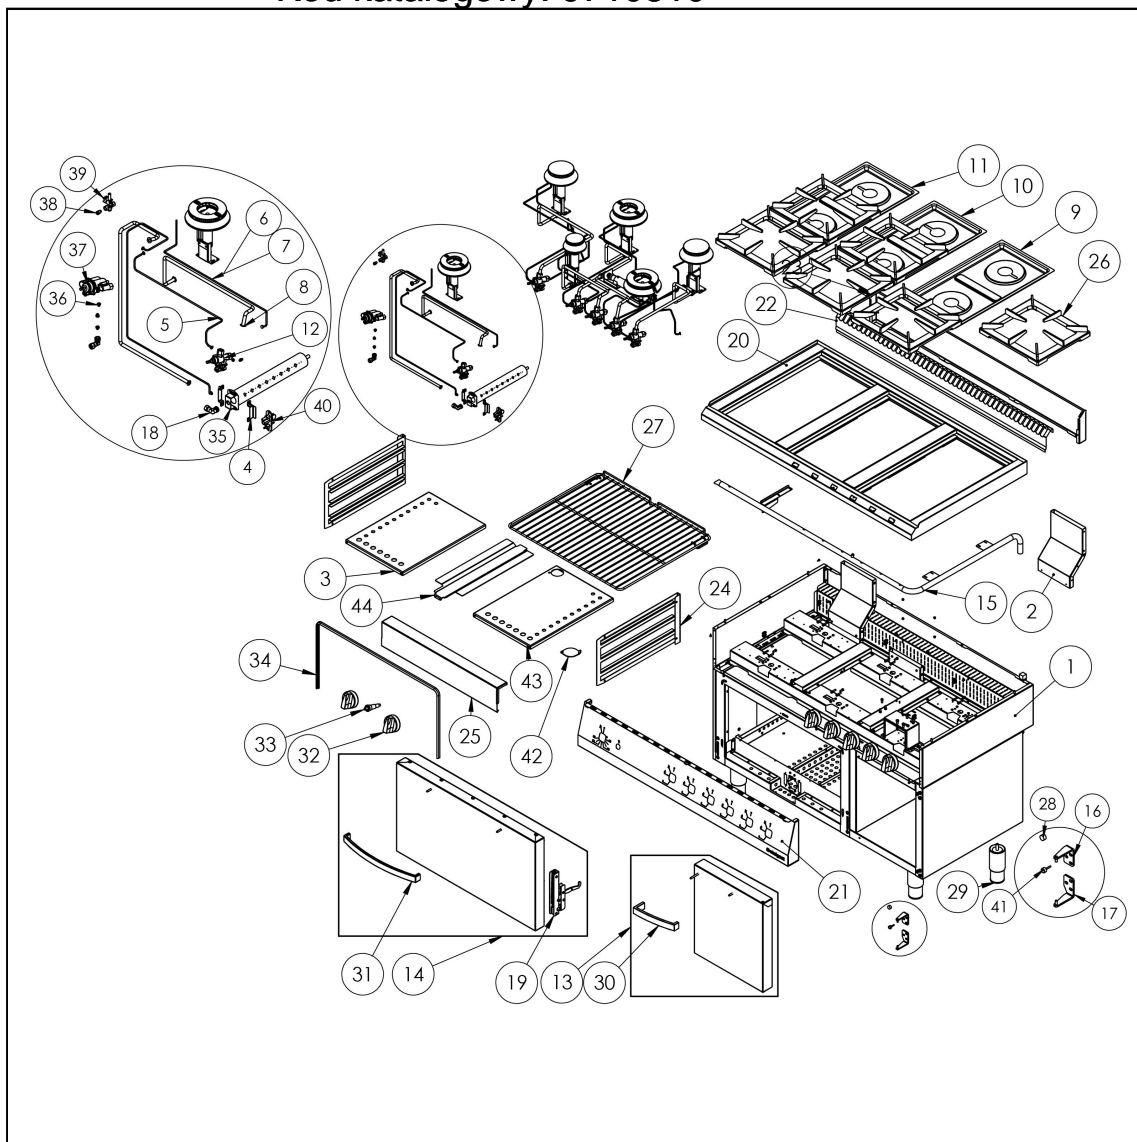

kuchnia gazowa, 4 palnikowa z piekarnikiem gazowym,
24+5kW, G20

Kod katalogowy: 9710310

Nr części (V nr rys.-nr części z rysunku)	Nazwa	Kod
V9710310.2-01	Korpus	
V9710310.2-02	Kominek piekarnika	
V9710310.2-03	Płyta piekarnika gazowego	
V9710310.2-04	Obejma	
V9710310.2-05	Rura miedziana fi6	
V9710310.2-06	Termopara 600	C008081
V9710310.2-07	Termopara 800	C009004
V9710310.2-08	Rura miedziana fi10	
V9710310.2-09	Misa prawa	C010501
V9710310.2-10	Nie dotyczy tego modelu produktu	
V9710310.2-11	Misa lewa	C010501
V9710310.2-12	Zawór	
V9710310.2-13	Drzwi szafki	C011143
V9710310.2-14	Drzwi metalowe piekarnika	
V9710310.2-15	Kolektor	
V9710310.2-16	Nie dotyczy tego modelu produktu	
V9710310.2-17	Nie dotyczy tego modelu produktu	
V9710310.2-18	Kolano	C009080
V9710310.2-19	Zawias piekarnika	C008957
V9710310.2-20	Błat	
V9710310.2-21	Panel przedni	
V9710310.2-22	Ośłona kominka	
V9710310.2-23	Podstawa kominka	
V9710310.2-24	Prowadnica GN płyta	
V9710310.2-25	Ośłona dolna	
V9710310.2-26	Ruszt 300x335	C009045
V9710310.2-27	Ruszt piekarnika	C009148
V9710310.2-28	Nie dotyczy tego modelu produktu	
V9710310.2-29	Stopka okrągła	C007292
V9710310.2-30	Nie dotyczy tego modelu produktu	
V9710310.2-31	Rączka drzwi	C010174
V9710310.2-32	Pokrętko	C011161
V9710310.2-33	Zapalarka	C008988
V9710310.2-34	Uszczelka gumowa piekarnika	
V9710310.2-35	Palnik piekarnika 5kW	C009006
V9710310.2-36	Dysza palnika pilota	C010906
V9710310.2-37	Zawór piekarnika	C009016
V9710310.2-38	Nakretka z pierścieniem	C010733
V9710310.2-39	Palnik pilota	C008078
V9710310.2-40	Palnik pilota + termopara	C009002
V9710310.2-41	Odbojnik gumowy	C010976
V9710310.2-42	Maskownica	
V9710310.2-43	Płyta piekarnika gazowego	
V9710310.2-44	Ośłona palnika	
V9710310.2-45	Nie dotyczy tego modelu produktu	
V9710310.2-46	Nie dotyczy tego modelu produktu	
V9710310.2-47	Nie dotyczy tego modelu produktu	
V9710310.2-48	Wzmocnienie wspornika palnika pionowego	
V9710310.2-49	Nie dotyczy tego modelu produktu	
V9710310.2-50	Nie dotyczy tego modelu produktu	
V9710310.2-51	Wspornik podstawy dyszy	C009079
V9710310.2-52	Korona palnika 5kW	C009053
V9710310.2-53	Korpus palnika 5kW	C009054
V9710310.2-54	Wspornik 5kW	C010161
V9710310.2-55	Wspornik pilota 5	
V9710310.2-56	Dysza palnika 5 kW	C006358
V9710310.2-57	Korona palnika 7kW	C009040
V9710310.2-58	Korpus palnika 7kW	C009027
V9710310.2-59	Wspornik 7kW	C009168
V9710310.2-60	Wspornik pilota 7	