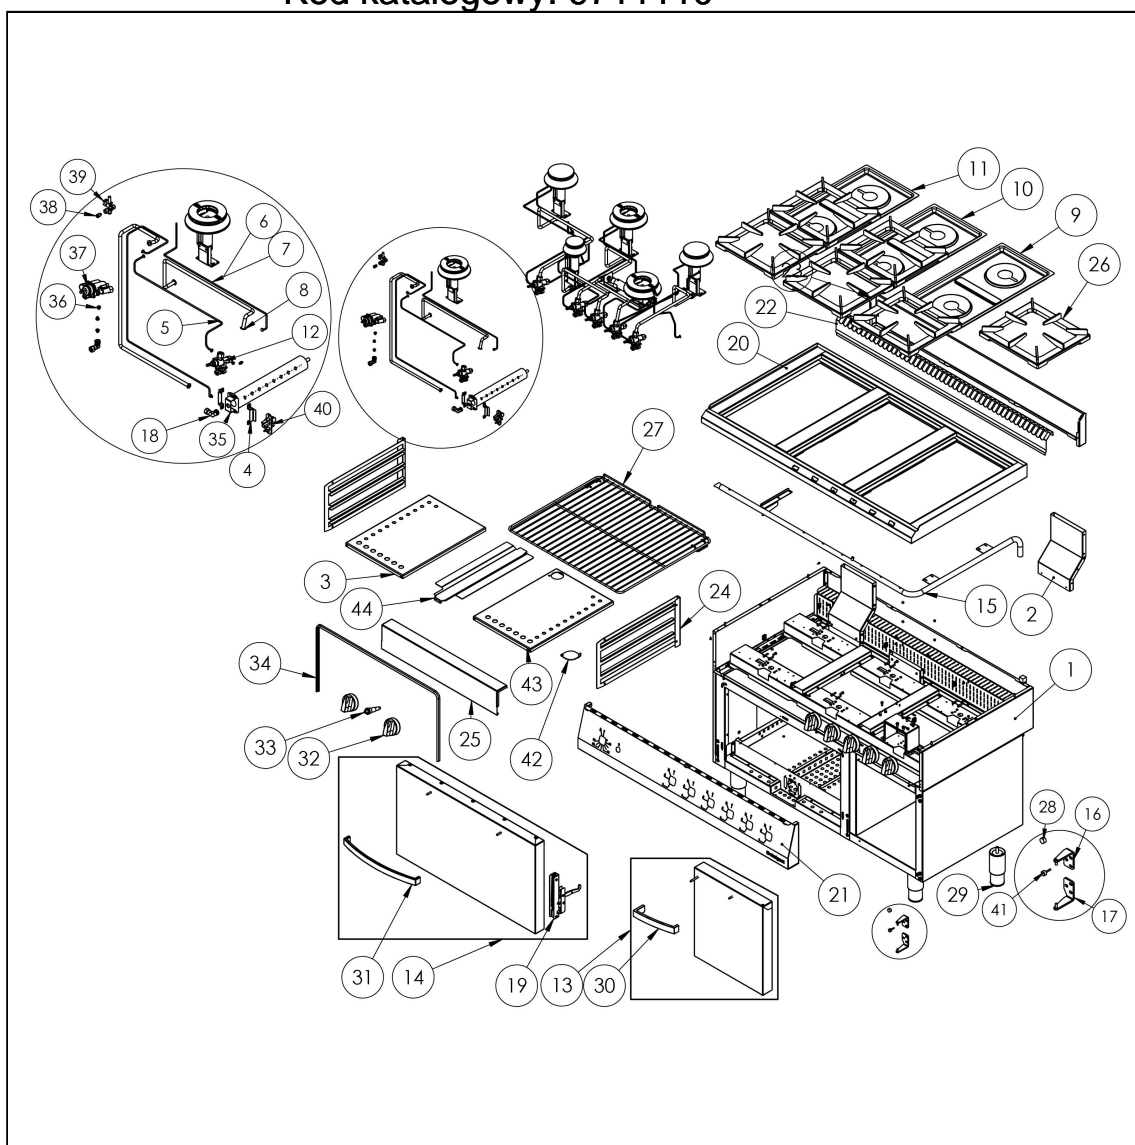

kuchnia gazowa, 6-palnikowa z piekarnikiem gazowym,
32.5+5 kW, G20

Kod katalogowy: 9711110

Nr cz ci (V nr rys.-nr cz ci z rysunku)	Nazwa	Kod
V9711110.3-01	Korpus	
V9711110.3-02	Kominek piekarnika	
V9711110.3-03	Płyta piekarnika gazowego	
V9711110.3-04	Obejma	
V9711110.3-05	Rura miedziana fi6	
V9711110.3-06	Termopara 600	C008081
V9711110.3-07	Termopara 800	C009004
V9711110.3-08	Rura miedziana fi10	
V9711110.3-09	Misa prawa	C010501
V9711110.3-10	Misa rodkowa	C011160
V9711110.3-11	Misa lewa	C010870
V9711110.3-12	Zawór	
V9711110.3-13	Drzwi szafki	C011143
V9711110.3-14	Drzwi szklane piekarnika	
V9711110.3-15	Kolektor	
V9711110.3-16	Zawias górny	C011137
V9711110.3-17	Zawias dolny	C011136
V9711110.3-18	Kolano	C009080
V9711110.3-19	Zawias piekarnika	C008957
V9711110.3-20	Błat	
V9711110.3-21	Panel przedni	
V9711110.3-22	Ośłona kominka	
V9711110.3-23	Podstawa kominka	
V9711110.3-24	Prowadnica GN płyta	
V9711110.3-25	Ośłona dolna	
V9711110.3-26	Ruszt 300x335	C009045
V9711110.3-27	Ruszt piekarnika	C009148
V9711110.3-28	Magnes okrągły krótki	C007297
V9711110.3-29	Stopka okr gła	C007292
V9711110.3-30	R czka drzwi 400	C011135
V9711110.3-31	R czka drzwi	C010174
V9711110.3-32	Pokr tło	C011161
V9711110.3-33	Zapalarka	C008988
V9711110.3-34	Uszczelka gumowa piekarnika	
V9711110.3-35	Palnik piekarnika 5kW	C009006
V9711110.3-36	Dysza palnika pilota	C010906
V9711110.3-37	Zawór piekarnika	C009016
V9711110.3-38	Nakretka z pierścieniem	C010733
V9711110.3-39	Palnik pilota	C008078
V9711110.3-40	Palnik pilota + termopara	C009002
V9711110.3-41	Odbojnik gumowy	C010976
V9711110.3-42	Maskownica	
V9711110.3-43	Płyta piekarnika gazowego	
V9711110.3-44	Ośłona palnika	
V9711110.3-45	Korona palnika 3.5kW	C009051
V9711110.3-46	Korpus palnika 3.5kW	C009052
V9711110.3-47	In ektor 3.5kW	
V9711110.3-48	Wzmocnienie wspornika palnika pionowego	
V9711110.3-49	Wspornik pilota 3.5	
V9711110.3-50	Dysza palnika 3,5 kw	C007108
V9711110.3-51	Wspornik podstawy dyszy	C009079
V9711110.3-52	Korona palnika 5kW	C009053
V9711110.3-53	Korpus palnika 5kW	C009054
V9711110.3-54	In ektor 5kW	C010161
V9711110.3-55	Wspornik pilota 5	
V9711110.3-56	Dysza palnika 5 kw	C006358
V9711110.3-57	Korona palnika 7kW	C009040
V9711110.3-58	Korpus palnika 7kW	C009027
V9711110.3-59	In ektor 7kW	C009168