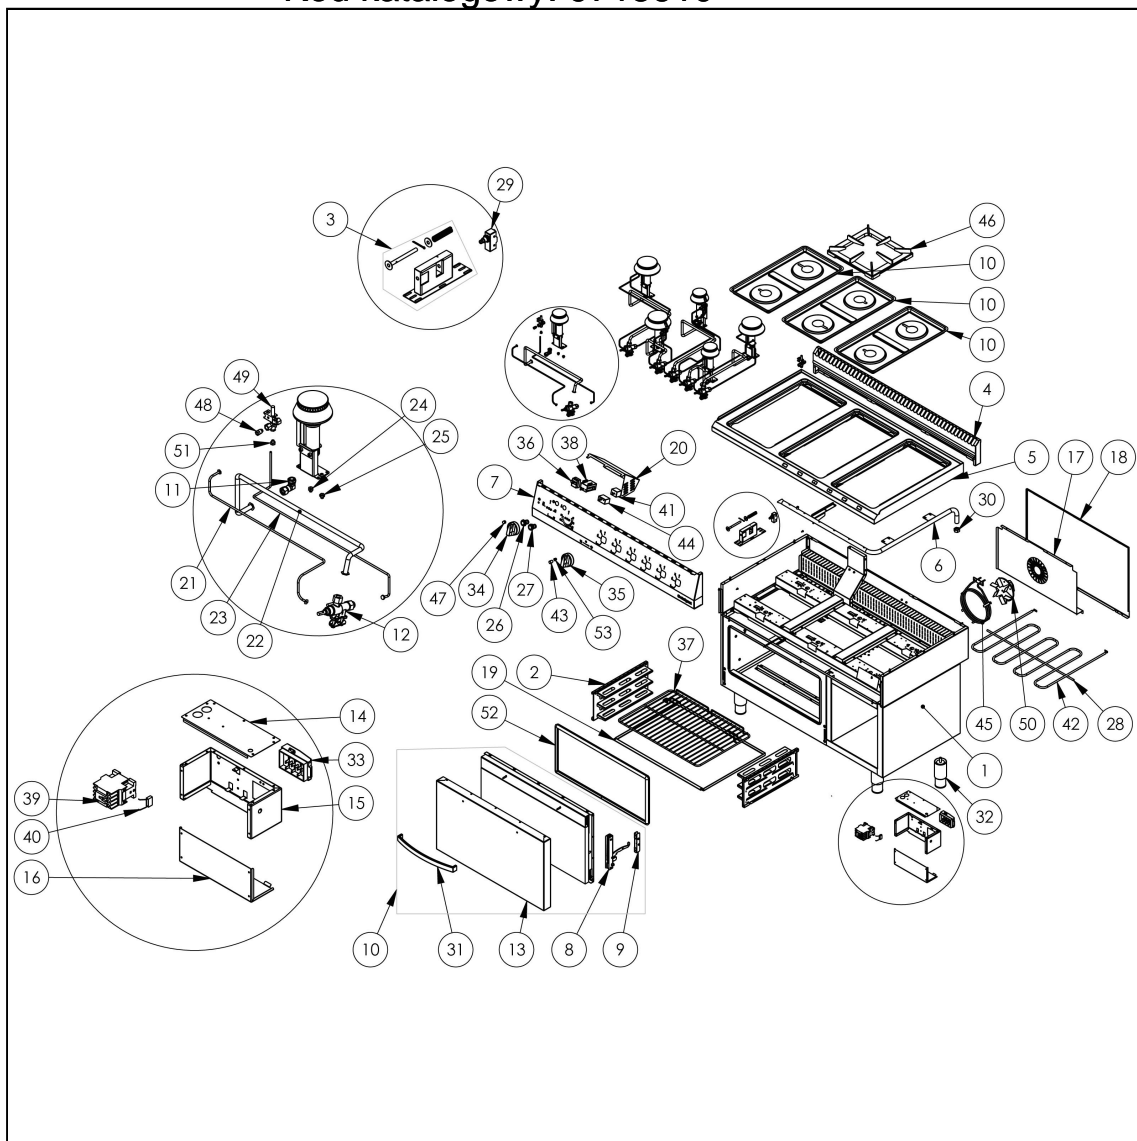

kuchnia gazowa ECO z piekarnikiem elektrycznym,  
4-palnikowa, P 17+3.5 kW, U G20

Kod katalogowy: 9713610

| Nr części<br>(V nr rys.-nr części z rysunku) | Nazwa                                    | Kod     |
|--|--|---------|
| V971361-01                                   | Korpus                                   |         |
| V971361-02                                   | Prowadnica rusztu                        |         |
| V971361-03                                   | Moduł krańcówki                          |         |
| V971361-04                                   | Kominek                                  |         |
| V971361-05                                   | Blat                                     |         |
| V971361-06                                   | Kolektor                                 |         |
| V971361-07                                   | Panel przedni                            |         |
| V971361-08                                   | Zawias drzwi piekarnika                  |         |
| V971361-09                                   | Rolka zawiasu drzwi piekarnika           |         |
| V971361-10                                   | Misa podpalnikowa                        | C011160 |
| V971361-11                                   | Kolano                                   | C009080 |
| V971361-12                                   | Zawór A60S                               | C008801 |
| V971361-13                                   | Płyta przednia drzwi                     |         |
| V971361-14                                   | Korpus puszki                            |         |
| V971361-15                                   | Korpus puszki                            |         |
| V971361-16                                   | Pokrywa puszki                           |         |
| V971361-17                                   | Oslona wentylatora                       |         |
| V971361-18                                   | Sciana tylna szafki                      |         |
| V971361-19                                   | Płyta piekarnika                         |         |
| V971361-20                                   | Oslona                                   |         |
| V971361-21                                   | Rura miedziana fi6                       |         |
| V971361-22                                   | Rura miedziana fi10                      |         |
| V971361-23                                   | Dysza palnika 3,5 kW                     | C007108 |
| V971361-24                                   | Dysza palnika 5 kW                       | C006358 |
| V971361-25                                   | Lampka zielona                           |         |
| V971361-26                                   | Termopara                                | C008081 |
| V971361-27                                   | Lampka pomarańczowa                      |         |
| V971361-28                                   | Podparcie grzałki                        |         |
| V971361-29                                   | Wyłacznik krańcowy                       | C007045 |
| V971361-30                                   | Zalotka rury 1/2"                        |         |
| V971361-31                                   | Rączka drzwi                             | C010174 |
| V971361-32                                   | Stopka okrągła                           | C007292 |
| V971361-33                                   | Skrzynka zaciskowa KADO K1/6             | C009003 |
| V971361-34                                   | Pokrętło piekarnika                      | C011147 |
| V971361-35                                   | Pokrętło Stalgast fi 70                  | C011161 |
| V971361-36                                   | Termostat bezpieczeństwa 329st.C         | C008953 |
| V971361-37                                   | Ruszt piekarnika 600x400                 | C009658 |
| V971361-38                                   | Przełacznik                              | C006489 |
| V971361-39                                   | Stycznik                                 | C008954 |
| V971361-40                                   | Kondensator papierowy X2                 |         |
| V971361-41                                   | Termostat 299 st.C                       | C005517 |
| V971361-42                                   | Grzałka górna 3000W 400V                 |         |
| V971361-43                                   | Uchwyt stojkowy gwintowany M5            |         |
| V971361-44                                   | Wyłacznik osiowy EGO                     | C009020 |
| V971361-45                                   | Grzałka kołowa 3500W 230V                | C010122 |
| V971361-46                                   | Ruszt 300x335                            | C009045 |
| V971361-47                                   | Nakrętka kołpakowa M8x1                  | C001255 |
| V971361-48                                   | Nakrętka z pierścieniem M10x1 fi6        | C010733 |
| V971361-49                                   | Palnik pilota                            | C008078 |
| V971361-50                                   | Wiatrak silnik 35W 220V 50Hz wysokotemp. | C007084 |
| V971361-51                                   | Dysza palnika pilota                     | C010906 |
| V971361-52                                   | Uszczelka drzwi piekarnika L=1930mm v2   |         |
| V971361-53                                   | Przelotka przewodu tworzywo fi6          | C010978 |
| V971361-54                                   | Korona palnika 3.5kW                     | C009051 |
| V971361-55                                   | Korpus palnika 3.5kW                     | C009052 |
| V971361-56                                   | Induktor 3.5kW                           |         |
| V971361-57                                   | Wzmocnienie wspornika palnika pionowego  |         |
| V971361-58                                   | Wspornik pilota 3.5                      |         |
| V971361-59                                   | Wspornik podstawy dyszy                  |         |