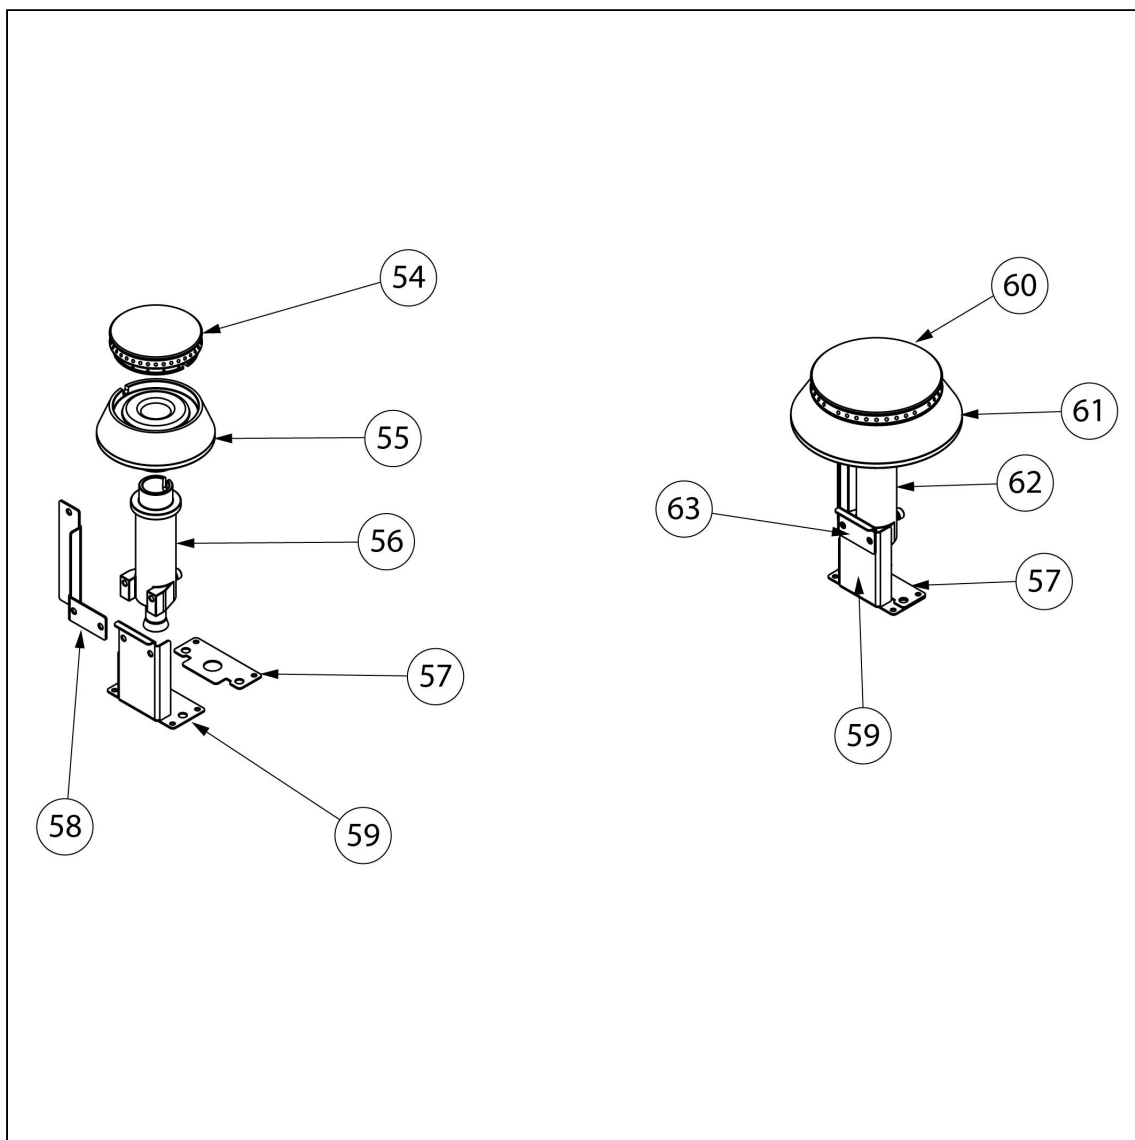

kuchnia gazowa ECO z piekarnikiem elektrycznym,
6-palnikowa, P 21+3.5 kW, U G20

Kod katalogowy: 9714410

Nr części (V nr rys.-nr części z rysunku)	Nazwa	Kod
V971441-01	Korpus	
V971441-02	Prowadnica rusztu	
V971441-03	Moduł krańcówki	
V971441-04	Kominek	
V971441-05	Blat	
V971441-06	Kolektor	
V971441-07	Panel przedni	
V971441-08	Zawias drzwi piekarnika	
V971441-09	Rolka zawiasu drzwi piekarnika	
V971441-10	Misa podpalnikowa	C011160
V971441-11	Kolano	C009080
V971441-12	Zawór A60S	C008801
V971441-13	Płyta przednia drzwi	
V971441-14	Korpus puszki	
V971441-15	Korpus puszki	
V971441-16	Pokrywa puszki	
V971441-17	Oslona wentylatora	
V971441-18	Sciana tylna szafki	
V971441-19	Płyta piekarnika	
V971441-20	Oslona	
V971441-21	Rura miedziana fi6	
V971441-22	Rura miedziana fi10	
V971441-23	Dysza palnika 3,5 kW	C007108
V971441-24	Nie dotyczy tego modelu produktu	
V971441-25	Lampka zielona	
V971441-26	Termopara	C008081
V971441-27	Lampka pomarańczowa	
V971441-28	Podparcie grzałki	
V971441-29	Wyłacznik krańcowy	C007045
V971441-30	Zalotka rury 1/2"	
V971441-31	Rączka drzwi	C010174
V971441-32	Stopka okrągła	C007292
V971441-33	Skrzynka zaciskowa KADO K1/6	C009003
V971441-34	Pokrętło piekarnika	C011147
V971441-35	Pokrętło Stalgast fi 70	C011161
V971441-36	Termostat bezpieczeństwa 329st.C	C008953
V971441-37	Ruszt piekarnika 600x400	C009658
V971441-38	Przełacznik	C006489
V971441-39	Stycznik	C008954
V971441-40	Kondensator papierowy X2	
V971441-41	Termostat 299 st.C	C005517
V971441-42	Grzałka	
V971441-43	Uchwyt stojkowy gwintowany M5	
V971441-44	Wyłacznik osiowy EGO	C009020
V971441-45	Grzałka kołowa 3500W 230V	C010122
V971441-46	Ruszt 300x335	C009045
V971441-47	Nakrętka kołpakowa M8x1	C001255
V971441-48	Nakrętka z pierścieniem M10x1 fi6	C010733
V971441-49	Palnik pilota	C008078
V971441-50	Wiatrak silnik 35W 220V 50Hz wysokotemp.	C007084
V971441-51	Dysza palnika pilota	C010906
V971441-52	Uszczelka drzwi piekarnika L=1930mm v2	
V971441-53	Przelotka przewodu tworzywo fi6	C010978
V971441-54	Korona palnika 3.5kW	C009051
V971441-55	Korpus palnika 3.5kW	C009052
V971441-56	Induktor 3.5kW	
V971441-57	Wzmocnienie wspornika palnika pionowego	
V971441-58	Wspornik pilota 3.5	
V971441-59	Wspornik podstawy dyszy	