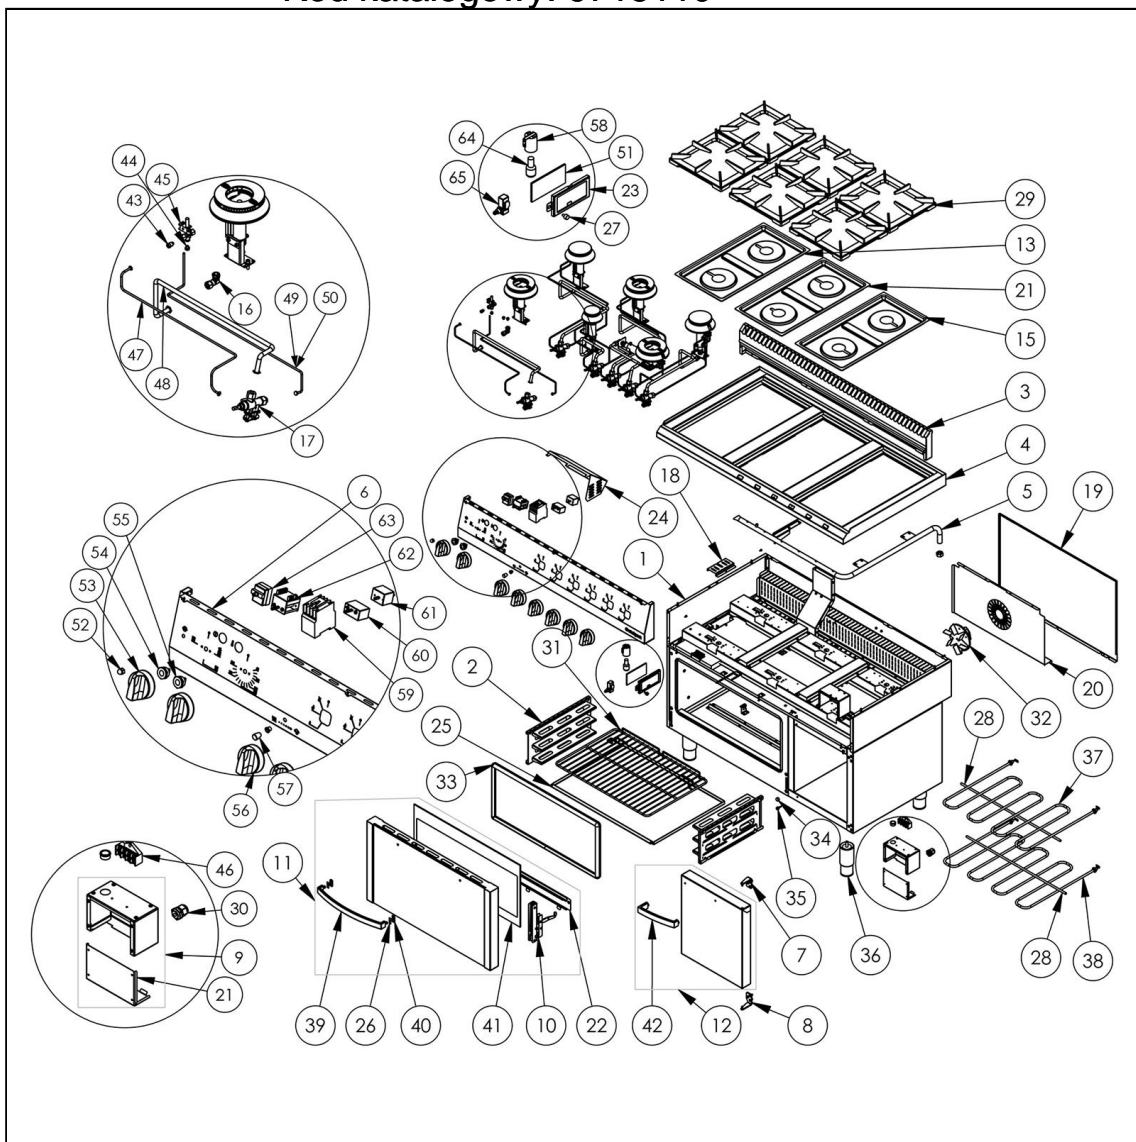

kuchnia gazowa, 4 palniki z piekarnikiem elektrycznym, 20.5+7kW, G20

Kod katalogowy: 9715110

Nr części (V nr rys.-nr części z rysunku)	Nazwa	Kod
V9715110.2-01	Korpus	
V9715110.2-02	Prowadnica rusztu	
V9715110.2-03	Kominek	
V9715110.2-04	Błat	
V9715110.2-05	Kolektor gazowy	
V9715110.2-06	Panel	
V9715110.2-07	Nie dotyczy tego modelu produktu	
V9715110.2-08	Nie dotyczy tego modelu produktu	
V9715110.2-09	Puszka przył czeniowa	
V9715110.2-10	Zawias piekarnika	C008957
V9715110.2-11	Drzwi szklane	
V9715110.2-12	Nie dotyczy tego modelu produktu	
V9715110.2-13	Misa lewa	C011160
V9715110.2-14	Nie dotyczy tego modelu produktu	
V9715110.2-15	Misa prawa	C010501
V9715110.2-16	Podstawa dyszy	C009080
V9715110.2-17	Zawór	C008801
V9715110.2-18	Ośłona o wietlenia	
V9715110.2-19	Sciana tylna szafki	
V9715110.2-20	Ośłona wentylatora	
V9715110.2-21	Pokrywa puszeki	
V9715110.2-22	Uchwyt szyby	
V9715110.2-23	Ramka szybki	
V9715110.2-24	Ośłona sterowania	
V9715110.2-25	Płyta piekarnika	
V9715110.2-26	Podkładka r czki	
V9715110.2-27	ruba radełkowana	
V9715110.2-28	Podparcie grzałki	
V9715110.2-29	Ruszt 300x335	C009045
V9715110.2-30	Dławica	C007438
V9715110.2-31	Ruszt piekarnika	C009658
V9715110.2-32	Wiatrak silnika	C007084
V9715110.2-33	Uszczelka drzwi piekarnika	
V9715110.2-34	Magnes	C007297
V9715110.2-35	Nie dotyczy tego modelu produktu	
V9715110.2-36	Stopka okr gła	C007292
V9715110.2-37	Grzałka góna	
V9715110.2-38	Grzałka dolna	
V9715110.2-39	R czka drzwi	C010174
V9715110.2-40	Podkładka r czki	
V9715110.2-41	Szyba wewn trzna	
V9715110.2-42	Nie dotyczy tego modelu produktu	
V9715110.2-43	Nakretka z pierscieniem M10x1	C010733
V9715110.2-44	Dysza palnika pilota	C010906
V9715110.2-45	Palnik pilota	C008078
V9715110.2-46	Kostka przył czeniowa	C009005
V9715110.2-47	Rura miedziana fi6	
V9715110.2-48	Rura miedziana fi10	
V9715110.2-49	Termopara 600	C008081
V9715110.2-50	Termopara 800	C009004
V9715110.2-51	Szybka aroodporna o wietlenia	
V9715110.2-52	Nakr tka kołpakowa M8x1	C001255
V9715110.2-53	Pokr tło elektryczne	C011147
V9715110.2-54	Lampka zielona	
V9715110.2-55	Lampka pomara czowa	C011146
V9715110.2-56	Pokr tło gazowe	C011161
V9715110.2-57	Uchwyt M5	
V9715110.2-58	Oprawka ceramiczna	C008153
V9715110.2-59	Stycznik	C008954